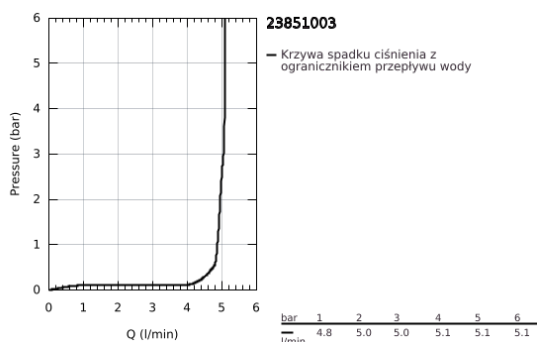

23 851 003 GROHE PLUS BATERIA UMYWALKOWA, ROZMIAR L

OPIS PRODUKTU

- Colour: chrom
- montaż jednootworowy
- metalowa dźwignia
- GROHE SilkMove głowica ceramiczna 28 mm
- z ogranicznikiem temperatury
- GROHE LongLife trwała powłoka
- GROHE EcoJoy mniejsze zużycie wody
- maksymalne natężenie przepływu (przy 3 barach): 5 l/min
- SpeedClean perlator
- GROHE AquaGuide regulowany perlator
- system szybkiego montażu
- obrotowa wylewka z łatwym dokowaniem
- kąt obrotu 90°
- metalowy zestaw odpływowy z drążkiem pociągającym 1 1/4"
- giętkie węże przyłączeniowe

23 851 003 GROHE PLUS BATERIA UMYWALKOWA, ROZMIAR L

ELEMENTY ZAMIENNE, kwietnia 2018 – now

- 1: Głowica (Numer zamówienia 46963000)
- 2: Perlator (Numer zamówienia 48449000)
- 3: Drążek pociągany (Numer zamówienia 46739000)
- 4: Zestaw mocowań (Numer zamówienia 48384000)
- 5: Zestaw odpływowy 1 1/4" (Numer zamówienia 28910000)
- 5.1: Korek (Numer zamówienia 07182000)
- 5.2: drążek mimośrodowy (Numer zamówienia 07052000)
- 6: drążek mimośrodowy (Numer zamówienia 07341000)*