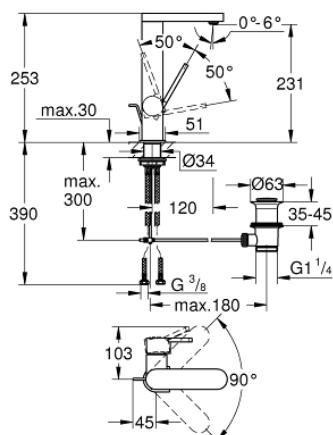

23 851 003 GROHE PLUS BATERIA UMYWALKOWA, ROZMIAR L

OPIS PRODUKTU

- Colour: chrom
- montaż jednootworowy
- metalowa dźwignia
- GROHE SilkMove głowica ceramiczna 28 mm
- z ogranicznikiem temperatury
- GROHE LongLife trwała powłoka
- GROHE EcoJoy mniejsze zużycie wody
- maksymalne natężenie przepływu (przy 3 barach): 5 l/min
- SpeedClean perlator
- GROHE AquaGuide regulowany perlator
- system szybkiego montażu
- obrotowa wylewka z łatwym dokowaniem
- kąt obrotu 90°
- metalowy zestaw odpływowy z drążkiem pociągającym 1 1/4"
- giętkie węże przyłączeniowe

23 851 003 GROHE PLUS BATERIA UMYWALKOWA, ROZMIAR L

ELEMENTY ZAMIENNE, kwietnia 2018 – now

- 1: Głowica (Numer zamówienia 46963000)
- 2: Perlator (Numer zamówienia 48449000)
- 3: Drążek pociągany (Numer zamówienia 46739000)
- 4: Zestaw mocowań (Numer zamówienia 48384000)
- 5: Zestaw odpływowy 1 1/4" (Numer zamówienia 28910000)
- 5.1: Korek (Numer zamówienia 07182000)
- 5.2: drążek mimośrodowy (Numer zamówienia 07052000)
- 6: drążek mimośrodowy (Numer zamówienia 07341000)*