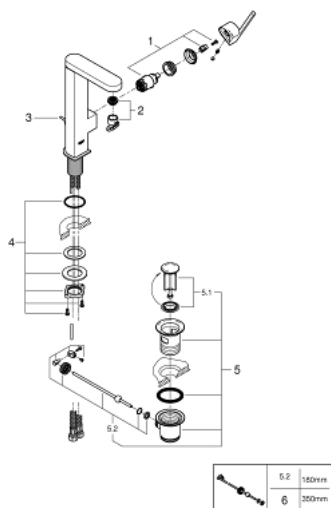

23 851 003 GROHE PLUS BATERIA UMYWALKOWA, ROZMIAR L

OPIS PRODUKTU

- Colour: chrom
- montaż jednootworowy
- metalowa dźwignia
- GROHE SilkMove głowica ceramiczna 28 mm
- z ogranicznikiem temperatury
- GROHE LongLife trwała powłoka
- GROHE EcoJoy mniejsze zużycie wody
- maksymalne natężenie przepływu (przy 3 barach): 5 l/min
- SpeedClean perlator
- GROHE AquaGuide regulowany perlator
- system szybkiego montażu
- obrotowa wylewka z łatwym dokowaniem
- kąt obrotu 90°
- metalowy zestaw odpływowy z drążkiem pociągającym 1 1/4"
- giętkie węże przyłączeniowe

23 851 003 GROHE PLUS BATERIA UMYWALKOWA, ROZMIAR L

ELEMENTY ZAMIENNE, kwietnia 2018 – now

- 1: Głowica (Numer zamówienia 46963000)
- 2: Perlator (Numer zamówienia 48449000)
- 3: Drążek pociągany (Numer zamówienia 46739000)
- 4: Zestaw mocowań (Numer zamówienia 48384000)
- 5: Zestaw odpływowy 1 1/4" (Numer zamówienia 28910000)
- 5.1: Korek (Numer zamówienia 07182000)
- 5.2: drążek mimośrodowy (Numer zamówienia 07052000)
- 6: drążek mimośrodowy (Numer zamówienia 07341000)*