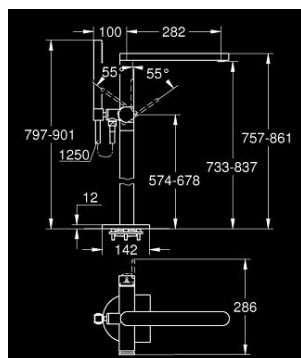

23 846 DC3 GROHE PLUS WOLNOSTOJĄCA BATERIA WANNOWA

OPIS PRODUKTU

- Colour: stal nierdzewna
- do montażu z elementem podtynkowym (zamawiany osobno): 45 984 001
- element montażowy zamawiany osobno
- GROHE SilkMove głowica ceramiczna 35 mm
- z ogranicznikiem temperatury
- GROHE LongLife trwała powłoka
- przełącznik: wanna/prysznic
- wylewka ze strumieniem laminarnym
- wysięg 282 mm
- zintegrowany zawór zwrotny w wyjściu prysznica 1/2"
- z uchwytem prysznicowym
- słuchawka prysznicowa Euphoria Cube 6,6 l/min
- Silverflex wąż prysznicowy 1250 mm (28 362)
- zabezpieczenie przed przepływem zwrotnym
- min. rekomendowane ciśnienie 1,0 bar

23 846 DC3 GROHE PLUS WOLNOSTOJĄCA BATERIA WANNOWA

ELEMENTY ZAMIENNE, stycznia 2019 – now

- 1: Dźwignia (Numer zamówienia 48450DC0)
 - 2: Głowica (Numer zamówienia 46374000)
 - 3: Przełącznik (Numer zamówienia 48451DC0)
 - 4: Perlator (Numer zamówienia 48009000)
 - 5: Zawór zwrotny (Numer zamówienia 08565000)
 - 6: sitko (Numer zamówienia 0700200M)
 - 7: klucz nasadowy (Numer zamówienia 19332000)*
- Aksesoria opcjonalne