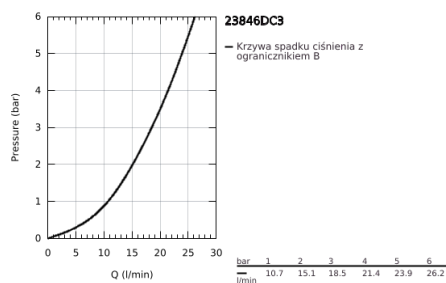

23 846 DC3 GROHE PLUS WOLNOSTOJĄCA BATERIA WANNOWA

OPIS PRODUKTU

- Colour: stal nierdzewna
- do montażu z elementem podtynkowym (zamawiany osobno): 45 984 001
- element montażowy zamawiany osobno
- GROHE SilkMove głowica ceramiczna 35 mm
- z ogranicznikiem temperatury
- GROHE LongLife trwała powłoka
- przełącznik: wanna/prysznic
- wylewka ze strumieniem laminarnym
- wysięg 282 mm
- zintegrowany zawór zwrotny w wyjściu prysznica 1/2"
- z uchwytem prysznicowym
- słuchawka prysznicowa Euphoria Cube 6,6 l/min
- Silverflex wąż prysznicowy 1250 mm (28 362)
- zabezpieczenie przed przepływem zwrotnym
- min. rekomendowane ciśnienie 1,0 bar