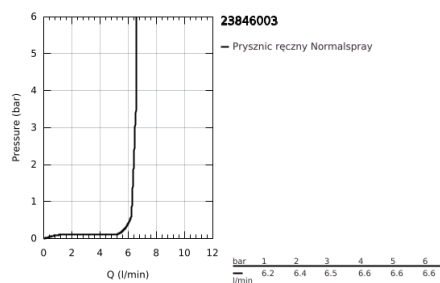

23 846 003 GROHE PLUS WOLNOSTOJĄCA BATERIA WANNOWA

OPIS PRODUKTU

- Colour: chrom
- do montażu z elementem podtynkowym (zamawiany osobno): 45 984 001
- element montażowy zamawiany osobno
- GROHE SilkMove głowica ceramiczna 35 mm
- z ogranicznikiem temperatury
- GROHE LongLife trwała powłoka
- przełącznik: wanna/prysznic
- wylewka ze strumieniem laminarnym
- wysięg 282 mm
- zintegrowany zawór zwrotny w wyjściu prysznica 1/2"
- z uchwytem prysznicowym
- słuchawka prysznicowa Euphoria Cube 6,6 l/min
- Silverflex wąż prysznicowy 1250 mm (28 362)
- zabezpieczenie przed przepływem zwrotnym
- min. rekomendowane ciśnienie 1,0 bar