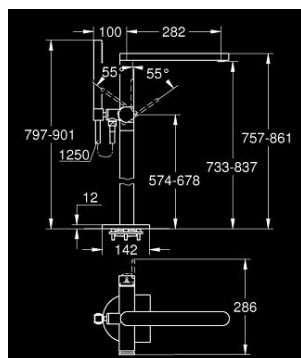

23 846 003 GROHE PLUS WOLNOSTOJĄCA BATERIA WANNOWA

OPIS PRODUKTU

- Colour: chrom
- do montażu z elementem podtynkowym (zamawiany osobno): 45 984 001
- element montażowy zamawiany osobno
- GROHE SilkMove głowica ceramiczna 35 mm
- z ogranicznikiem temperatury
- GROHE LongLife trwała powłoka
- przełącznik: wanna/prysznic
- wylewka ze strumieniem laminarnym
- wysięg 282 mm
- zintegrowany zawór zwrotny w wyjściu prysznica 1/2"
- z uchwytem prysznicowym
- słuchawka prysznicowa Euphoria Cube 6,6 l/min
- Silverflex wąż prysznicowy 1250 mm (28 362)
- zabezpieczenie przed przepływem zwrotnym
- min. rekomendowane ciśnienie 1,0 bar

23 846 003 GROHE PLUS WOLNOSTOJĄCA BATERIA WANNOWA

ELEMENTY ZAMIENNE, kwietnia 2018 – now

- 1: Dźwignia (Numer zamówienia 48450000)
 - 2: Głowica (Numer zamówienia 46374000)
 - 3: Przełącznik (Numer zamówienia 48451000)
 - 4: Perlator (Numer zamówienia 48009000)
 - 5: Zawór zwrotny (Numer zamówienia 08565000)
 - 6: sitko (Numer zamówienia 0700200M)
 - 7: klucz nasadowy (Numer zamówienia 19332000)*
- Aksesoria opcjonalne