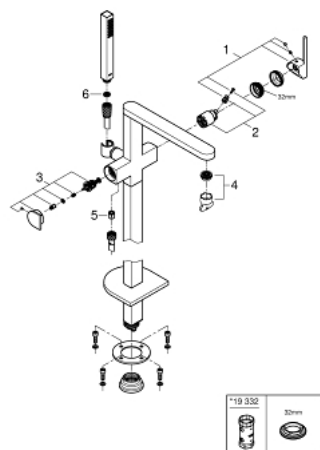

23 846 003 GROHE PLUS WOLNOSTOJĄCA BATERIA WANNOWA

OPIS PRODUKTU

- Colour: chrom
- do montażu z elementem podtynkowym (zamawiany osobno): 45 984 001
- element montażowy zamawiany osobno
- GROHE SilkMove głowica ceramiczna 35 mm
- z ogranicznikiem temperatury
- GROHE LongLife trwała powłoka
- przełącznik: wanna/prysznic
- wylewka ze strumieniem laminarnym
- wysięg 282 mm
- zintegrowany zawór zwrotny w wyjściu prysznica 1/2"
- z uchwytem prysznicowym
- słuchawka prysznicowa Euphoria Cube 6,6 l/min
- Silverflex wąż prysznicowy 1250 mm (28 362)
- zabezpieczenie przed przepływem zwrotnym
- min. rekomendowane ciśnienie 1,0 bar

23 846 003 GROHE PLUS WOLNOSTOJĄCA BATERIA WANNOWA

ELEMENTY ZAMIENNE, kwietnia 2018 – now

- 1: Dźwignia (Numer zamówienia 48450000)
 - 2: Głowica (Numer zamówienia 46374000)
 - 3: Przełącznik (Numer zamówienia 48451000)
 - 4: Perlator (Numer zamówienia 48009000)
 - 5: Zawór zwrotny (Numer zamówienia 08565000)
 - 6: sitko (Numer zamówienia 0700200M)
 - 7: klucz nasadowy (Numer zamówienia 19332000)*
- Aksesoria opcjonalne