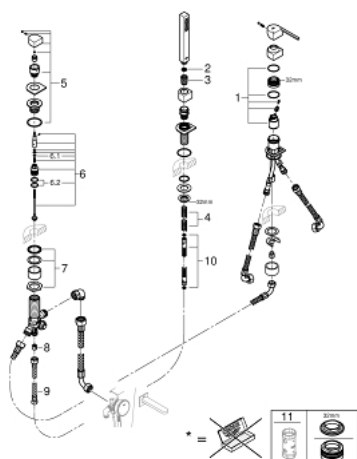

23 845 003 GROHE PLUS 3-OTWOROWA BATERIA WANNOWA

OPIS PRODUKTU

- Colour: chrom
- 3 otworowa instalacja
- GROHE SilkMove głowica ceramiczna 35 mm
- z ogranicznikiem temperatury
- GROHE LongLife trwała powłoka
- elementy składowe:
- element obsługi mieszacza jednouchwytywego
- przełącznik wanna/prysznic
- bez wylewki
- słuchawka prysznicowa Euphoria Cube 7,6 l/min
- metalowy wąż prysznicowy 2000 mm, chrom
- giętkie węże przyłączeniowe
- przyłącze węża prysznicowego
- zabezpieczenie przed przepływem zwrotnym
- opcjonalny montaż z 29 037 002 (zamawiany osobno)
- do użycia z: 28 990 000/ 28 991 000 (opcja)
- min. rekomendowane ciśnienie 1,0 bar

23 845 003 GROHE PLUS 3-OTWOROWA BATERIA WANNOWA

ELEMENTY ZAMIENNE, kwietnia 2018 – now

- 1: Głowica (Numer zamówienia 46374000)
 - 2: sitko (Numer zamówienia 0700200M)
 - 3: nakrętka stożkowa (Numer zamówienia 08864000)
 - 4: sprężyna cofająca (Numer zamówienia 00869000)
 - 5: przycisk przełącznika (Numer zamówienia 48494000)
 - 6: Przełącznik (Numer zamówienia 45443000)
 - 6.1: O-ring $\varnothing 6 \times \varnothing 2$ (Numer zamówienia 0128300M)
 - 6.2: pierścień O (Numer zamówienia 0120500M)
 - 7: trzpień (Numer zamówienia 45456000)
 - 8: Zawór zwrotny (Numer zamówienia 08565000)
 - 9: Wąż przyłączeniowy (Numer zamówienia 07300000)
 - 10: Metalowy wąż prysznicowy (Numer zamówienia 28146000)
 - 11: klucz nasadowy (Numer zamówienia 19332000)*
- Aksesoria opcjonalne