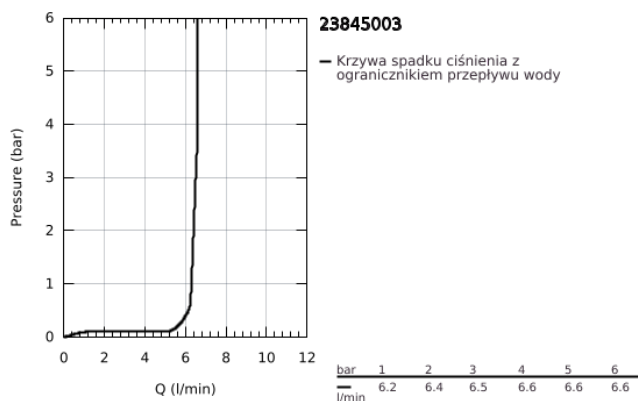

23 845 003 GROHE PLUS 3-OTWOROWA BATERIA WANNOWA

OPIS PRODUKTU

- Colour: chrom
- 3 otworowa instalacja
- GROHE SilkMove głowica ceramiczna 35 mm
- z ogranicznikiem temperatury
- GROHE LongLife trwała powłoka
- elementy składowe:
- element obsługi mieszacza jednouchwytywego
- przełącznik wanna/prysznic
- bez wylewki
- słuchawka prysznicowa Euphoria Cube 7,6 l/min
- metalowy wąż prysznicowy 2000 mm, chrom
- giętkie węże przyłączeniowe
- przyłącze węża prysznicowego
- zabezpieczenie przed przepływem zwrotnym
- opcjonalny montaż z 29 037 002 (zamawiany osobno)
- do użycia z: 28 990 000/ 28 991 000 (opcja)
- min. rekomendowane ciśnienie 1,0 bar