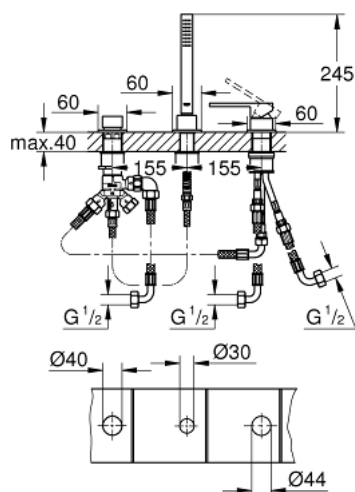

23 845 003 GROHE PLUS 3-OTWOROWA BATERIA WANNOWA

OPIS PRODUKTU

- Colour: chrom
- 3 otworowa instalacja
- GROHE SilkMove głowica ceramiczna 35 mm
- z ogranicznikiem temperatury
- GROHE LongLife trwała powłoka
- elementy składowe:
- element obsługi mieszacza jednouchwytywego
- przełącznik wanna/prysznic
- bez wylewki
- słuchawka prysznicowa Euphoria Cube 7,6 l/min
- metalowy wąż prysznicowy 2000 mm, chrom
- giętkie węże przyłączeniowe
- przyłącze węża prysznicowego
- zabezpieczenie przed przepływem zwrotnym
- opcjonalny montaż z 29 037 002 (zamawiany osobno)
- do użycia z: 28 990 000/ 28 991 000 (opcja)
- min. rekomendowane ciśnienie 1,0 bar

23 845 003 GROHE PLUS 3-OTWOROWA BATERIA WANNOWA

ELEMENTY ZAMIENNE, kwietnia 2018 – now

- 1: Głowica (Numer zamówienia 46374000)
 - 2: sitko (Numer zamówienia 0700200M)
 - 3: nakrętka stożkowa (Numer zamówienia 08864000)
 - 4: sprężyna cofająca (Numer zamówienia 00869000)
 - 5: przycisk przełącznika (Numer zamówienia 48494000)
 - 6: Przełącznik (Numer zamówienia 45443000)
 - 6.1: O-ring $\varnothing 6 \times \varnothing 2$ (Numer zamówienia 0128300M)
 - 6.2: pierścień O (Numer zamówienia 0120500M)
 - 7: trzpień (Numer zamówienia 45456000)
 - 8: Zawór zwrotny (Numer zamówienia 08565000)
 - 9: Wąż przyłączeniowy (Numer zamówienia 07300000)
 - 10: Metalowy wąż prysznicowy (Numer zamówienia 28146000)
 - 11: klucz nasadowy (Numer zamówienia 19332000)*
- Aksesoria opcjonalne