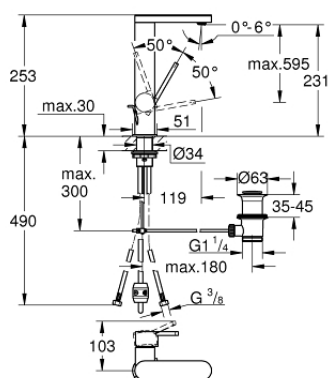

23 843 DC3 GROHE PLUS BATERIA UMYWALKOWA, ROZMIAR L

OPIS PRODUKTU

- Colour: stal nierdzewna
- montaż jednootworowy
- metalowa dźwignia
- GROHE SilkMove głowica ceramiczna 28 mm
- z ogranicznikiem temperatury
- GROHE LongLife trwała powłoka
- GROHE EcoJoy mniejsze zużycie wody
- maksymalne natężenie przepływu (przy 3 barach): 5 l/min
- SpeedClean perlator
- GROHE AquaGuide regulowany perlator
- system szybkiego montażu
- wyciągana wylewka
- Easy Docking Function łatwe chowanie wyciąganej wylewki
- metalowy zestaw odpływowy z drążkiem pociągającym 1 1/4"
- giętkie węże przyłączeniowe

23 843 DC3 GROHE PLUS BATERIA UMYWALKOWA, ROZMIAR L

ELEMENTY ZAMIENNE, stycznia 2019 – now

- 1: Głowica (Numer zamówienia 46963000)
- 2: Pull out shower (Numer zamówienia 48454DC0)
- 3: Drążek pociągany (Numer zamówienia 46739EN0)
- 4: Zestaw mocowań (Numer zamówienia 48384000)
- 5: Zestaw odpływowy 1 1/4" (Numer zamówienia 28910DC0)
- 5.1: Korek (Numer zamówienia 07182DC0)
- 5.2: drążek mimośrodowy (Numer zamówienia 07052000)
- 6: Wąż do baterii zlewozmywakowych z wyciąganą wylewką z podwójnym strumieniem spłukującym lub z perlatozem (Numer zamówienia 48293000)
- 7: drążek mimośrodowy (Numer zamówienia 07341000)*