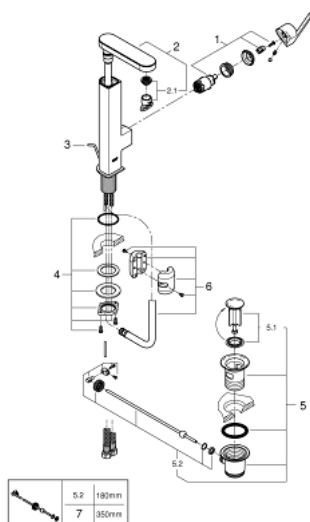

23 843 DC3 GROHE PLUS BATERIA UMYWALKOWA, ROZMIAR L

OPIS PRODUKTU

- Colour: stal nierdzewna
- montaż jednootworowy
- metalowa dźwignia
- GROHE SilkMove głowica ceramiczna 28 mm
- z ogranicznikiem temperatury
- GROHE LongLife trwała powłoka
- GROHE EcoJoy mniejsze zużycie wody
- maksymalne natężenie przepływu (przy 3 barach): 5 l/min
- SpeedClean perlator
- GROHE AquaGuide regulowany perlator
- system szybkiego montażu
- wyciągana wylewka
- Easy Docking Function łatwe chowanie wyciąganej wylewki
- metalowy zestaw odpływowy z drążkiem pociągającym 1 1/4"
- giętkie węże przyłączeniowe

23 843 DC3 GROHE PLUS BATERIA UMYWALKOWA, ROZMIAR L

ELEMENTY ZAMIENNE, stycznia 2019 – now

- 1: Głowica (Numer zamówienia 46963000)
- 2: Pull out shower (Numer zamówienia 48454DC0)
- 3: Drążek pociągany (Numer zamówienia 46739EN0)
- 4: Zestaw mocowań (Numer zamówienia 48384000)
- 5: Zestaw odpływowy 1 1/4" (Numer zamówienia 28910DC0)
- 5.1: Korek (Numer zamówienia 07182DC0)
- 5.2: drążek mimośrodowy (Numer zamówienia 07052000)
- 6: Wąż do baterii zlewozmywakowych z wyciąganą wylewką z podwójnym strumieniem spłukującym lub z perlatozem (Numer zamówienia 48293000)
- 7: drążek mimośrodowy (Numer zamówienia 07341000)*