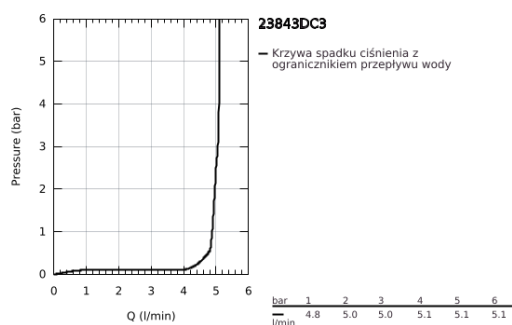

23 843 DC3 GROHE PLUS BATERIA UMYWALKOWA, ROZMIAR L

OPIS PRODUKTU

- Colour: stal nierdzewna
- montaż jednootworowy
- metalowa dźwignia
- GROHE SilkMove głowica ceramiczna 28 mm
- z ogranicznikiem temperatury
- GROHE LongLife trwała powłoka
- GROHE EcoJoy mniejsze zużycie wody
- maksymalne natężenie przepływu (przy 3 barach): 5 l/min
- SpeedClean perlator
- GROHE AquaGuide regulowany perlator
- system szybkiego montażu
- wyciągana wylewka
- Easy Docking Function łatwe chowanie wyciąganej wylewki
- metalowy zestaw odpływowy z drążkiem pociągającym 1 1/4"
- giętkie węże przyłączeniowe

23 843 DC3 GROHE PLUS BATERIA UMYWALKOWA, ROZMIAR L

ELEMENTY ZAMIENNE, stycznia 2019 – now

- 1: Głowica (Numer zamówienia 46963000)
- 2: Pull out shower (Numer zamówienia 48454DC0)
- 3: Drążek pociągany (Numer zamówienia 46739EN0)
- 4: Zestaw mocowań (Numer zamówienia 48384000)
- 5: Zestaw odpływowy 1 1/4" (Numer zamówienia 28910DC0)
- 5.1: Korek (Numer zamówienia 07182DC0)
- 5.2: drążek mimośrodowy (Numer zamówienia 07052000)
- 6: Wąż do baterii zlewozmywakowych z wyciąganą wylewką z podwójnym strumieniem spłukującym lub z perlatozem (Numer zamówienia 48293000)
- 7: drążek mimośrodowy (Numer zamówienia 07341000)*