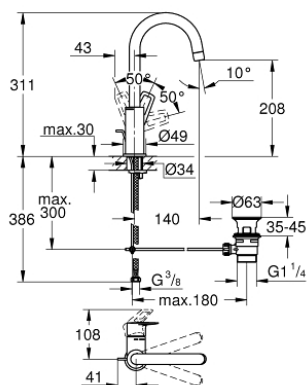

## 23 780 001 START LOOP BATERIA UMYWALKOWA, ROZMIAR L

### OPIS PRODUKTU

- Colour: chrom
- montaż jednootworowy
- metalowa dźwignia
- GROHE SmoothControl głowica ceramiczna 28 mm
- z ogranicznikiem temperatury
- GROHE LongLife trwała powłoka
- GROHE EcoJoy perlator 5,7 l/min
- system szybkiego montażu
- obrotowa wylewka
- zestaw odpływowy z drążkiem pociągającym
- giętke węże przyłączeniowe
- GROHE QuickTool included

### ELEMENTY ZAMIENNE, września 2018 – now

- 1: nakładka (Numer zamówienia 46581000)
- 2: pierścień mocujący (Numer zamówienia 46715000)
- 3: Głowica (Numer zamówienia 46580000)
- 4: Perlator (Numer zamówienia 13935000)
- 5: pierścień zabezpieczający (Numer zamówienia 4825700M)
- 6: Dźwignik pociągany (Numer zamówienia 46739000)
- 7: Przeciwzłazce śrubowe (Numer zamówienia 46249000)
- 8: Zestaw odpływowy 1 1/4" (Numer zamówienia 28910000)
- 8.1: Korek (Numer zamówienia 07182000)
- 8.2: dźwignik mimośrodowy (Numer zamówienia 07052000)
- 9: dźwignik mimośrodowy (Numer zamówienia 07341000)\*
- 10: klucz nasadowy (Numer zamówienia 19017000)\*