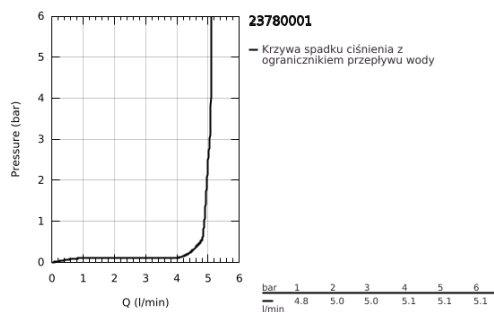

## 23 780 001 START LOOP BATERIA UMYWALKOWA, ROZMIAR L

### OPIS PRODUKTU

- Colour: chrom
- montaż jednootworowy
- metalowa dźwignia
- GROHE SmoothControl głowica ceramiczna 28 mm
- z ogranicznikiem temperatury
- GROHE LongLife trwała powłoka
- GROHE EcoJoy perlator 5,7 l/min
- system szybkiego montażu
- obrotowa wylewka
- zestaw odpływowy z drążkiem pociągającym
- giętke węże przyłączeniowe
- GROHE QuickTool included