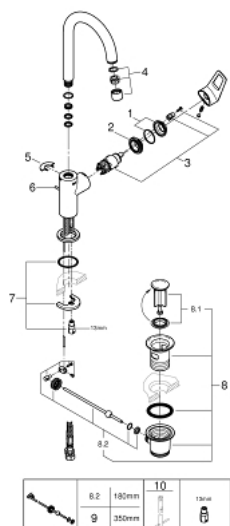

## 23 780 001 START LOOP BATERIA UMYWALKOWA, ROZMIAR L

### OPIS PRODUKTU

- Colour: chrom
- montaż jednootworowy
- metalowa dźwignia
- GROHE SmoothControl głowica ceramiczna 28 mm
- z ogranicznikiem temperatury
- GROHE LongLife trwała powłoka
- GROHE EcoJoy perlator 5,7 l/min
- system szybkiego montażu
- obrotowa wylewka
- zestaw odpływowy z drążkiem pociągającym
- giętke węże przyłączeniowe
- GROHE QuickTool included

### ELEMENTY ZAMIENNE, września 2018 – now

- 1: nakładka (Numer zamówienia 46581000)
- 2: pierścień mocujący (Numer zamówienia 46715000)
- 3: Głowica (Numer zamówienia 46580000)
- 4: Perlator (Numer zamówienia 13935000)
- 5: pierścień zabezpieczający (Numer zamówienia 4825700M)
- 6: Dźwignik pociągany (Numer zamówienia 46739000)
- 7: Przeciwzłazce śrubowe (Numer zamówienia 46249000)
- 8: Zestaw odpływowy 1 1/4" (Numer zamówienia 28910000)
- 8.1: Korek (Numer zamówienia 07182000)
- 8.2: dźwignik mimośrodowy (Numer zamówienia 07052000)
- 9: dźwignik mimośrodowy (Numer zamówienia 07341000)\*
- 10: klucz nasadowy (Numer zamówienia 19017000)\*