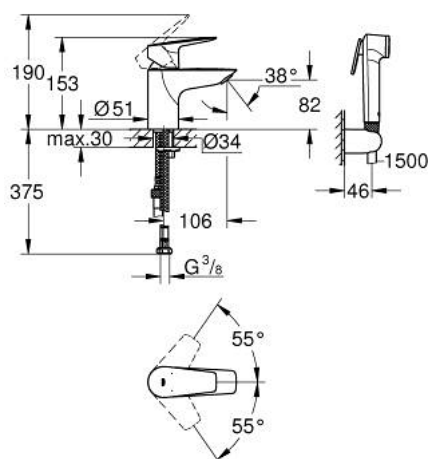

23 773 001 START EDGE BATERIA UMYWALKOWA, ROZMIAR S

OPIS PRODUKTU

- Colour: chrom
- montaż jednootworowy
- GROHE SmoothControl głowica ceramiczna 35 mm
- z ogranicznikiem temperatury
- GROHE LongLife trwała powłoka
- GROHE EcoJoy perlator 5,7 l/min
- system szybkiego montażu
- bez zestawu odpływowego
- giętkie węże przyłączeniowe
- z zestawem prysznicowym w skład którego wchodzi:
- słuchawka z wbudowanym przełącznikiem
- uchwyt prysznicowy ścienny
- wąż prysznicowy
- GROHE QuickTool included

23 773 001 START EDGE BATERIA UMYWALKOWA, ROZMIAR S

ELEMENTY ZAMIENNE, września 2018 – października 2020

- 1: nakładka (Numer zamówienia 46492000)
- 2: Screw coupling (Numer zamówienia 46460000)
- 3: Głowica (Numer zamówienia 46374000)
- 4: Kryza tłumiąca (Numer zamówienia 1354730000)
- 5: Przeciwwzłazce śrubowe (Numer zamówienia 46671000)
- 6: Zawór zwrotny (Numer zamówienia 08565000)
- 7: klucz nasadowy (Numer zamówienia 19332000)*
- 8: klucz nasadowy (Numer zamówienia 19017000)*