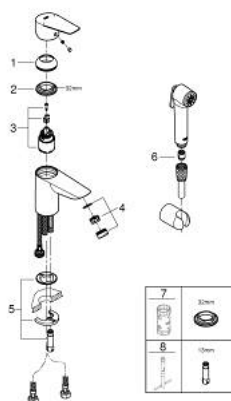

23 773 001 START EDGE BATERIA UMYWALKOWA, ROZMIAR S

OPIS PRODUKTU

- Colour: chrom
- montaż jednootworowy
- GROHE SmoothControl głowica ceramiczna 35 mm
- z ogranicznikiem temperatury
- GROHE LongLife trwała powłoka
- GROHE EcoJoy perlator 5,7 l/min
- system szybkiego montażu
- bez zestawu odpływowego
- giętkie węże przyłączeniowe
- z zestawem prysznicowym w skład którego wchodzi:
- słuchawka z wbudowanym przełącznikiem
- uchwyt prysznicowy ścienny
- wąż prysznicowy
- GROHE QuickTool included

23 773 001 START EDGE BATERIA UMYWALKOWA, ROZMIAR S

ELEMENTY ZAMIENNE, września 2018 – października 2020

- 1: nakładka (Numer zamówienia 46492000)
- 2: Screw coupling (Numer zamówienia 46460000)
- 3: Głowica (Numer zamówienia 46374000)
- 4: Kryza tłumiąca (Numer zamówienia 1354730000)
- 5: Przeciwwzłazce śrubowe (Numer zamówienia 46671000)
- 6: Zawór zwrotny (Numer zamówienia 08565000)
- 7: klucz nasadowy (Numer zamówienia 19332000)*
- 8: klucz nasadowy (Numer zamówienia 19017000)*