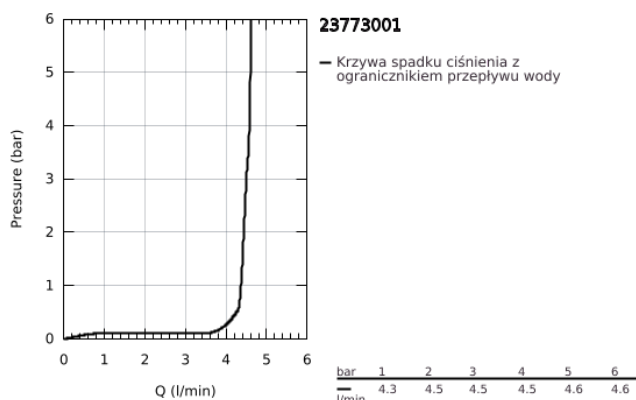

23 773 001 START EDGE BATERIA UMYWALKOWA, ROZMIAR S

OPIS PRODUKTU

- Colour: chrom
- montaż jednootworowy
- GROHE SmoothControl głowica ceramiczna 35 mm
- z ogranicznikiem temperatury
- GROHE LongLife trwała powłoka
- GROHE EcoJoy perlator 5,7 l/min
- system szybkiego montażu
- bez zestawu odpływowego
- giętkie węże przyłączeniowe
- z zestawem prysznicowym w skład którego wchodzi:
- słuchawka z wbudowanym przełącznikiem
- uchwyt prysznicowy ścienny
- wąż prysznicowy
- GROHE QuickTool included

23 773 001 START EDGE BATERIA UMYWALKOWA, ROZMIAR S

ELEMENTY ZAMIENNE, września 2018 – października 2020

- 1: nakładka (Numer zamówienia 46492000)
- 2: Screw coupling (Numer zamówienia 46460000)
- 3: Głowica (Numer zamówienia 46374000)
- 4: Kryza tłumiąca (Numer zamówienia 1354730000)
- 5: Przeciwwzłazce śrubowe (Numer zamówienia 46671000)
- 6: Zawór zwrotny (Numer zamówienia 08565000)
- 7: klucz nasadowy (Numer zamówienia 19332000)*
- 8: klucz nasadowy (Numer zamówienia 19017000)*