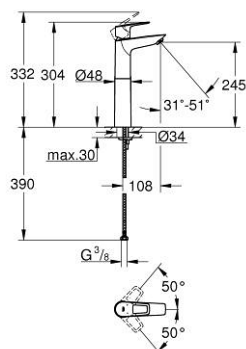

23 764 001 BAULOOP BATERIA UMYWALKOWA, ROZMIAR XL

OPIS PRODUKTU

- Colour: chrom
- do umywalk wolnostojących
- metalowa dźwignia
- GROHE SmoothControl głowica ceramiczna 28 mm
- z ogranicznikiem temperatury
- GROHE LongLife trwała powłoka
- osobne kanały wodne - brak kontaktu wody z ołowiem i niklem
- GROHE EcoJoy mniejsze zużycie wody
- maksymalne natężenie przepływu (przy 3 barach): 5 l/min
- system szybkiego montażu
- bez zestawu odpływowego
- giętkie węże przyłączeniowe
- Wariant produktu: Professional

23 764 001 BAULoop BATERIA UMYWALKOWA, ROZMIAR XL

ELEMENTY ZAMIENNE, września 2018 – now

- 1: Głowica (Numer zamówienia 48518000)
- 2: Regulator strumienia (Numer zamówienia 46837000)
- 3: Przeciwzłazce śrubowe (Numer zamówienia 46249000)
- 4: Zestaw odpływowy z korkiem typu naciśnij - otwórz (Numer zamówienia 65807000)*
- 5: klucz nasadowy (Numer zamówienia 19017000)*