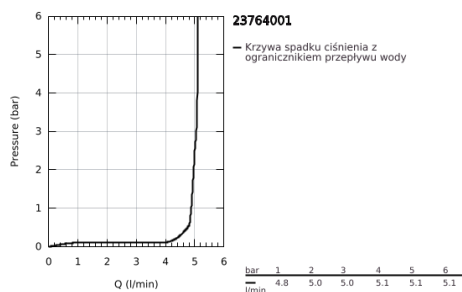

23 764 001 BAULOOP BATERIA UMYWALKOWA, ROZMIAR XL

OPIS PRODUKTU

- Colour: chrom
- do umywalk wolnostojących
- metalowa dźwignia
- GROHE SmoothControl głowica ceramiczna 28 mm
- z ogranicznikiem temperatury
- GROHE LongLife trwała powłoka
- osobne kanały wodne - brak kontaktu wody z ołowiem i niklem
- GROHE EcoJoy mniejsze zużycie wody
- maksymalne natężenie przepływu (przy 3 barach): 5 l/min
- system szybkiego montażu
- bez zestawu odpływowego
- giętkie węże przyłączeniowe
- Wariant produktu: Professional

23 764 001 BAULoop BATERIA UMYWALKOWA, ROZMIAR XL

ELEMENTY ZAMIENNE, września 2018 – now

- 1: Głowica (Numer zamówienia 48518000)
- 2: Regulator strumienia (Numer zamówienia 46837000)
- 3: Przeciwzłazce śrubowe (Numer zamówienia 46249000)
- 4: Zestaw odpływowy z korkiem typu naciśnij - otwórz (Numer zamówienia 65807000)*
- 5: klucz nasadowy (Numer zamówienia 19017000)*