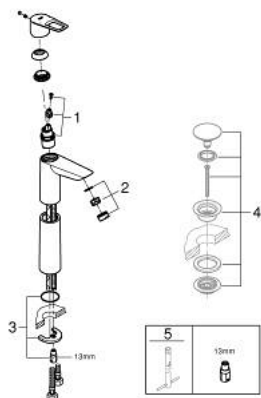

23 764 001 BAULOOP BATERIA UMYWALKOWA, ROZMIAR XL

OPIS PRODUKTU

- Colour: chrom
- do umywalk wolnostojących
- metalowa dźwignia
- GROHE SmoothControl głowica ceramiczna 28 mm
- z ogranicznikiem temperatury
- GROHE LongLife trwała powłoka
- osobne kanały wodne - brak kontaktu wody z ołowiem i niklem
- GROHE EcoJoy mniejsze zużycie wody
- maksymalne natężenie przepływu (przy 3 barach): 5 l/min
- system szybkiego montażu
- bez zestawu odpływowego
- giętkie węże przyłączeniowe
- Wariant produktu: Professional

23 764 001 BAULoop BATERIA UMYWALKOWA, ROZMIAR XL

ELEMENTY ZAMIENNE, września 2018 – now

- 1: Głowica (Numer zamówienia 48518000)
- 2: Regulator strumienia (Numer zamówienia 46837000)
- 3: Przeciwzłazce śrubowe (Numer zamówienia 46249000)
- 4: Zestaw odpływowy z korkiem typu naciśnij - otwórz (Numer zamówienia 65807000)*
- 5: klucz nasadowy (Numer zamówienia 19017000)*