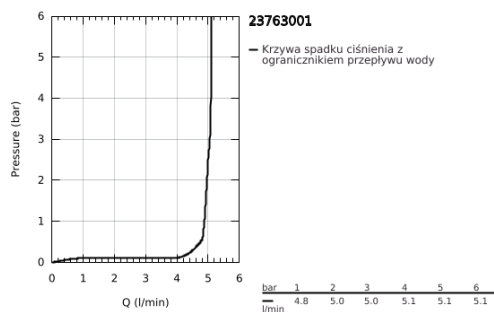

23 763 001 BAULOOP BATERIA UMYWALKOWA, ROZMIAR L

OPIS PRODUKTU

- Colour: chrom
- montaż jednootworowy
- metalowa dźwignia
- GROHE SmoothControl głowica ceramiczna 28 mm
- z ogranicznikiem temperatury
- GROHE LongLife trwała powłoka
- GROHE EcoJoy mniejsze zużycie wody
- maksymalne natężenie przepływu (przy 3 barach): 5 l/min
- system szybkiego montażu
- obrotowa wylewka
- zestaw odpływowy z drążkiem pociągającym
- giętkie węże przyłączeniowe
- Wariant produktu: Professional

23 763 001 BAULOOP BATERIA UMYWALKOWA, ROZMIAR L

ELEMENTY ZAMIENNE, września 2018 – now

- 1: nakładka (Numer zamówienia 46581000)
- 2: pierścień mocujący (Numer zamówienia 46715000)
- 3: Głowica (Numer zamówienia 46580000)
- 4: Perlator (Numer zamówienia 13935000)
- 5: pierścień zabezpieczający (Numer zamówienia 4825700M)
- 6: Dźwignik pociągany (Numer zamówienia 46739000)
- 7: Przeciwzłazce śrubowe (Numer zamówienia 46249000)
- 8: Zestaw odpływowy 1 1/4" (Numer zamówienia 28910000)
- 8.1: Korek (Numer zamówienia 07182000)
- 8.2: dźwignik mimośrodowy (Numer zamówienia 07052000)
- 9: dźwignik mimośrodowy (Numer zamówienia 07341000)*
- 10: klucz nasadowy (Numer zamówienia 19017000)*