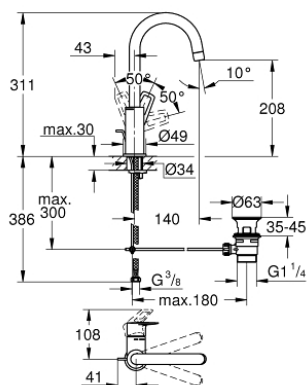

23 763 001 BAULOOP BATERIA UMYWALKOWA, ROZMIAR L

OPIS PRODUKTU

- Colour: chrom
- montaż jednootworowy
- metalowa dźwignia
- GROHE SmoothControl głowica ceramiczna 28 mm
- z ogranicznikiem temperatury
- GROHE LongLife trwała powłoka
- GROHE EcoJoy mniejsze zużycie wody
- maksymalne natężenie przepływu (przy 3 barach): 5 l/min
- system szybkiego montażu
- obrotowa wylewka
- zestaw odpływowy z drążkiem pociągającym
- giętkie węże przyłączeniowe
- Wariant produktu: Professional

23 763 001 BAULOOP BATERIA UMYWALKOWA, ROZMIAR L

ELEMENTY ZAMIENNE, września 2018 – now

- 1: nakładka (Numer zamówienia 46581000)
- 2: pierścień mocujący (Numer zamówienia 46715000)
- 3: Głowica (Numer zamówienia 46580000)
- 4: Perlator (Numer zamówienia 13935000)
- 5: pierścień zabezpieczający (Numer zamówienia 4825700M)
- 6: Dźwignik pociągany (Numer zamówienia 46739000)
- 7: Przeciwzłazce śrubowe (Numer zamówienia 46249000)
- 8: Zestaw odpływowy 1 1/4" (Numer zamówienia 28910000)
- 8.1: Korek (Numer zamówienia 07182000)
- 8.2: dźwignik mimośrodowy (Numer zamówienia 07052000)
- 9: dźwignik mimośrodowy (Numer zamówienia 07341000)*
- 10: klucz nasadowy (Numer zamówienia 19017000)*