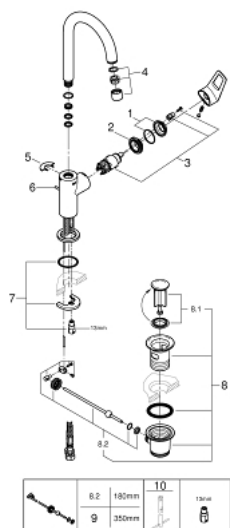

23 763 001 BAULOOP BATERIA UMYWALKOWA, ROZMIAR L

OPIS PRODUKTU

- Colour: chrom
- montaż jednootworowy
- metalowa dźwignia
- GROHE SmoothControl głowica ceramiczna 28 mm
- z ogranicznikiem temperatury
- GROHE LongLife trwała powłoka
- GROHE EcoJoy mniejsze zużycie wody
- maksymalne natężenie przepływu (przy 3 barach): 5 l/min
- system szybkiego montażu
- obrotowa wylewka
- zestaw odpływowy z drążkiem pociągającym
- giętkie węże przyłączeniowe
- Wariant produktu: Professional

23 763 001 BAULOOP BATERIA UMYWALKOWA, ROZMIAR L

ELEMENTY ZAMIENNE, września 2018 – now

- 1: nakładka (Numer zamówienia 46581000)
- 2: pierścień mocujący (Numer zamówienia 46715000)
- 3: Głowica (Numer zamówienia 46580000)
- 4: Perlator (Numer zamówienia 13935000)
- 5: pierścień zabezpieczający (Numer zamówienia 4825700M)
- 6: Dźwignik pociągany (Numer zamówienia 46739000)
- 7: Przeciwzłazce śrubowe (Numer zamówienia 46249000)
- 8: Zestaw odpływowy 1 1/4" (Numer zamówienia 28910000)
- 8.1: Korek (Numer zamówienia 07182000)
- 8.2: dźwignik mimośrodowy (Numer zamówienia 07052000)
- 9: dźwignik mimośrodowy (Numer zamówienia 07341000)*
- 10: klucz nasadowy (Numer zamówienia 19017000)*