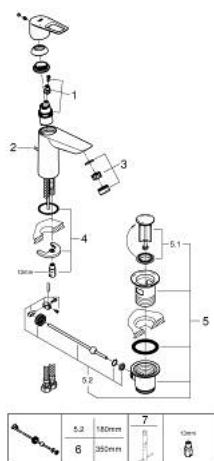

23 762 001 BAULOOP BATERIA UMYWALKOWA, ROZMIAR M

OPIS PRODUKTU

- Colour: chrom
- montaż jednootworowy
- metalowa dźwignia
- GROHE SmoothControl głowica ceramiczna 28 mm
- z ogranicznikiem temperatury
- GROHE LongLife trwała powłoka
- osobne kanały wodne - brak kontaktu wody z ołowiem i niklem
- GROHE EcoJoy mniejsze zużycie wody
- maksymalne natężenie przepływu (przy 3 barach): 5 l/min
- system szybkiego montażu
- zestaw odpływowy z drążkiem pociągającym
- giętkie węże przyłączeniowe
- Wariant produktu: Professional

23 762 001 BAULOOP BATERIA UMYWALKOWA, ROZMIAR M

ELEMENTY ZAMIENNE, września 2018 – now

- 1: Głowica (Numer zamówienia 48518000)
 - 2: Dźwignik pociągany (Numer zamówienia 46739000)
 - 3: Perlator (Numer zamówienia 48159000)
 - 4: Przeciwwzłazcze śrubowe (Numer zamówienia 46249000)
 - 5: Zestaw odpływowy 1 1/4" (Numer zamówienia 28910000)
 - 5.1: Korek (Numer zamówienia 07182000)
 - 5.2: drążek mimośrodowy (Numer zamówienia 07052000)
 - 6: drążek mimośrodowy (Numer zamówienia 07341000)*
 - 7: klucz nasadowy (Numer zamówienia 19017000)*
- Aksesoria opcjonalne