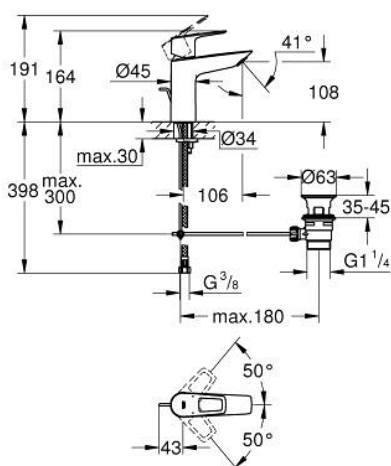

23 762 001 BAULOOP BATERIA UMYWALKOWA, ROZMIAR M

OPIS PRODUKTU

- Colour: chrom
- montaż jednootworowy
- metalowa dźwignia
- GROHE SmoothControl głowica ceramiczna 28 mm
- z ogranicznikiem temperatury
- GROHE LongLife trwała powłoka
- osobne kanały wodne - brak kontaktu wody z ołowiem i niklem
- GROHE EcoJoy mniejsze zużycie wody
- maksymalne natężenie przepływu (przy 3 barach): 5 l/min
- system szybkiego montażu
- zestaw odpływowy z drążkiem pociągającym
- giętkie węże przyłączeniowe
- Wariant produktu: Professional

23 762 001 BAULOOP BATERIA UMYWALKOWA, ROZMIAR M

ELEMENTY ZAMIENNE, września 2018 – now

- 1: Głowica (Numer zamówienia 48518000)
 - 2: Dźwignik pociągany (Numer zamówienia 46739000)
 - 3: Perlator (Numer zamówienia 48159000)
 - 4: Przeciwwzłazcze śrubowe (Numer zamówienia 46249000)
 - 5: Zestaw odpływowy 1 1/4" (Numer zamówienia 28910000)
 - 5.1: Korek (Numer zamówienia 07182000)
 - 5.2: drążek mimośrodowy (Numer zamówienia 07052000)
 - 6: drążek mimośrodowy (Numer zamówienia 07341000)*
 - 7: klucz nasadowy (Numer zamówienia 19017000)*
- Aksesoria opcjonalne