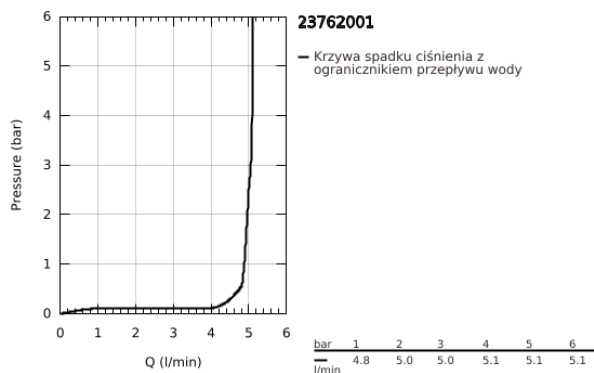

23 762 001 BAULOOP BATERIA UMYWALKOWA, ROZMIAR M

OPIS PRODUKTU

- Colour: chrom
- montaż jednootworowy
- metalowa dźwignia
- GROHE SmoothControl głowica ceramiczna 28 mm
- z ogranicznikiem temperatury
- GROHE LongLife trwała powłoka
- osobne kanały wodne - brak kontaktu wody z ołowiem i niklem
- GROHE EcoJoy mniejsze zużycie wody
- maksymalne natężenie przepływu (przy 3 barach): 5 l/min
- system szybkiego montażu
- zestaw odpływowy z drążkiem pociągającym
- giętkie węże przyłączeniowe
- Wariant produktu: Professional

23 762 001 BAULOOP BATERIA UMYWALKOWA, ROZMIAR M

ELEMENTY ZAMIENNE, września 2018 – now

- 1: Głowica (Numer zamówienia 48518000)
 - 2: Dźwignik pociągany (Numer zamówienia 46739000)
 - 3: Perlator (Numer zamówienia 48159000)
 - 4: Przeciwwzłazcze śrubowe (Numer zamówienia 46249000)
 - 5: Zestaw odpływowy 1 1/4" (Numer zamówienia 28910000)
 - 5.1: Korek (Numer zamówienia 07182000)
 - 5.2: drążek mimośrodowy (Numer zamówienia 07052000)
 - 6: drążek mimośrodowy (Numer zamówienia 07341000)*
 - 7: klucz nasadowy (Numer zamówienia 19017000)*
- Aksesoria opcjonalne