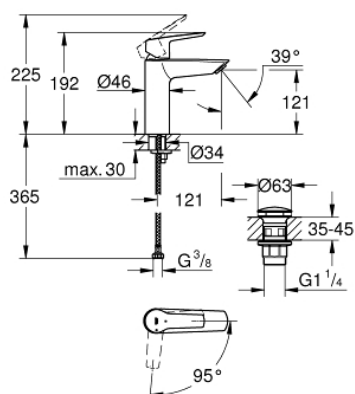

## 23 746 243 2 START BATERIA UMYWALKOWA, ROZMIAR M

### OPIS PRODUKTU

- Colour: matte black
- montaż jednootworowy
- metalowa dźwignia
- GROHE SilkMove głowica ceramiczna 28 mm
- EcoMode dźwignia w pozycji środkowej uruchamia zimną wodę - oszczędność energii
- regulowany ogranicznik strumienia przepływu
- z ogranicznikiem temperatury
- GROHE EcoJoy perlator 5,7 l/min
- osobne kanały wodne - brak kontaktu wody z ołowiem i niklem
- z korkiem klik-klak 1 1/4"
- giętkie węże przyłączeniowe
- GROHE QuickTool included

## 23 746 243 2 **START BATERIA UMYWALKOWA, ROZMIAR M**

### ELEMENTY ZAMIENNE, marca 2022 – now

- 1: cap (Numer zamówienia 461162430)
  - 2: Głowica (Numer zamówienia 48518000)
  - 3: Perlator (Numer zamówienia 481592430)
  - 4: Przeciwniżące śrubowe (Numer zamówienia 46645000)
  - 5: Zestaw odpływowy z korkiem typu naciśnij - otwórz (Numer zamówienia 658072430)
  - 6: klucz nasadowy (Numer zamówienia 19017000)\*
- Aksesoria opcjonalne