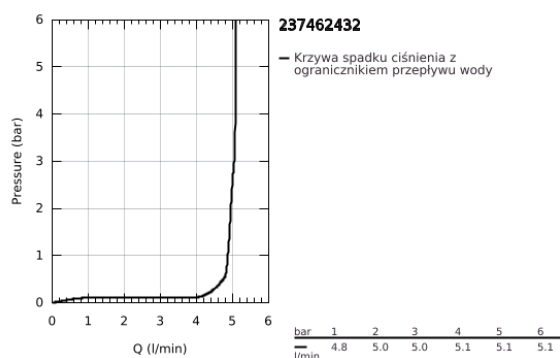

## 23 746 243 2 START BATERIA UMYWALKOWA, ROZMIAR M

### OPIS PRODUKTU

- Colour: matte black
- montaż jednootworowy
- metalowa dźwignia
- GROHE SilkMove głowica ceramiczna 28 mm
- EcoMode dźwignia w pozycji środkowej uruchamia zimną wodę - oszczędność energii
- regulowany ogranicznik strumienia przepływu
- z ogranicznikiem temperatury
- GROHE EcoJoy perlator 5,7 l/min
- osobne kanały wodne - brak kontaktu wody z ołowiem i niklem
- z korkiem klik-klak 1 1/4"
- giętkie węże przyłączeniowe
- GROHE QuickTool included