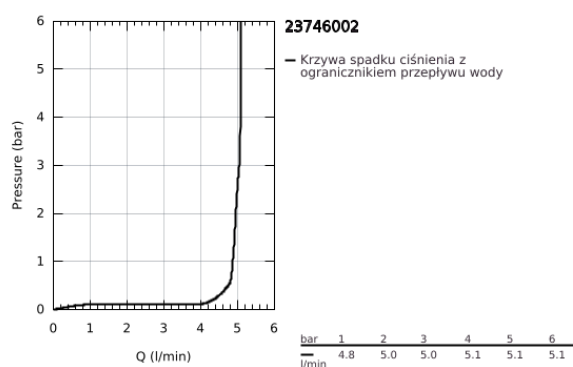

23 746 002 START BATERIA UMYWALKOWA, ROZMIAR M

OPIS PRODUKTU

- Colour: chrom
- montaż jednootworowy
- metalowa dźwignia
- GROHE SilkMove głowica ceramiczna 28 mm
- EcoMode dźwignia w pozycji środkowej uruchamia zimną wodę - oszczędność energii
- regulowany ogranicznik strumienia przepływu
- z ogranicznikiem temperatury
- GROHE LongLife trwała powłoka
- GROHE EcoJoy perlator 5,7 l/min
- osobne kanały wodne - brak kontaktu wody z ołowiem i niklem
- z korkiem klik-klak 1 1/4"
- giętkie węże przyłączeniowe
- GROHE QuickTool included

23 746 002 START BATERIA UMYWALKOWA, ROZMIAR M

ELEMENTY ZAMIENNE, lipca 2019 – now

1: nakładka (Numer zamówienia 46116000)

2: Głowica (Numer zamówienia 48518000)

3: Perlator (Numer zamówienia 48159000)

4: Przeciwwzłazcze śrubowe (Numer zamówienia 46645000)