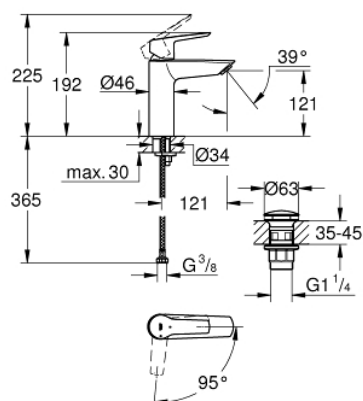

23 746 002 START BATERIA UMYWALKOWA, ROZMIAR M

OPIS PRODUKTU

- Colour: chrom
- montaż jednootworowy
- metalowa dźwignia
- GROHE SilkMove głowica ceramiczna 28 mm
- EcoMode dźwignia w pozycji środkowej uruchamia zimną wodę - oszczędność energii
- regulowany ogranicznik strumienia przepływu
- z ogranicznikiem temperatury
- GROHE LongLife trwała powłoka
- GROHE EcoJoy perlator 5,7 l/min
- osobne kanały wodne - brak kontaktu wody z ołowiem i niklem
- z korkiem klik-klak 1 1/4"
- giętkie węże przyłączeniowe
- GROHE QuickTool included

23 746 002 START BATERIA UMYWALKOWA, ROZMIAR M

ELEMENTY ZAMIENNE, lipca 2019 – now

1: nakładka (Numer zamówienia 46116000)

2: Głowica (Numer zamówienia 48518000)

3: Perlator (Numer zamówienia 48159000)

4: Przeciwwzłazcze śrubowe (Numer zamówienia 46645000)

5: Zestaw odpływowy z korkiem typu naciśnij - otwórz (Numer zamówienia 65807000)

6: klucz nasadowy (Numer zamówienia 19017000)*

Akcesoria opcjonalne