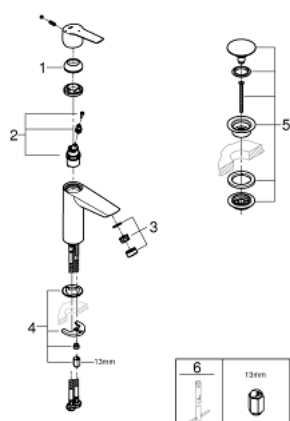

23 746 002 START BATERIA UMYWALKOWA, ROZMIAR M

OPIS PRODUKTU

- Colour: chrom
- montaż jednootworowy
- metalowa dźwignia
- GROHE SilkMove głowica ceramiczna 28 mm
- EcoMode dźwignia w pozycji środkowej uruchamia zimną wodę - oszczędność energii
- regulowany ogranicznik strumienia przepływu
- z ogranicznikiem temperatury
- GROHE LongLife trwała powłoka
- GROHE EcoJoy perlator 5,7 l/min
- osobne kanały wodne - brak kontaktu wody z ołowiem i niklem
- z korkiem klik-klak 1 1/4"
- giętkie węże przyłączeniowe
- GROHE QuickTool included

23 746 002 START BATERIA UMYWALKOWA, ROZMIAR M

ELEMENTY ZAMIENNE, lipca 2019 – now

1: nakładka (Numer zamówienia 46116000)

2: Głowica (Numer zamówienia 48518000)

3: Perlator (Numer zamówienia 48159000)

4: Przeciwwzłazcze śrubowe (Numer zamówienia 46645000)

5: Zestaw odpływowy z korkiem typu naciśnij - otwórz (Numer zamówienia 65807000)

6: klucz nasadowy (Numer zamówienia 19017000)*

Akcesoria opcjonalne