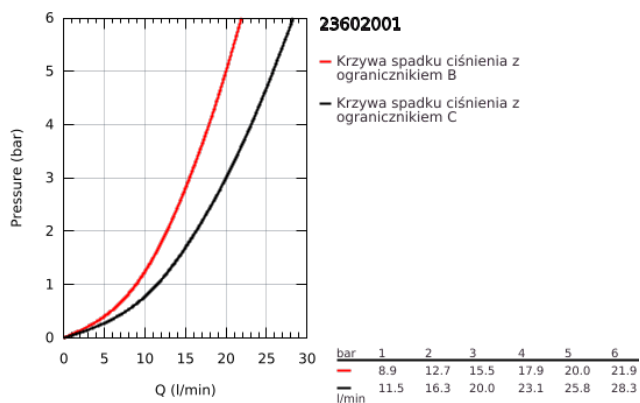

23 602 001 BAULOOK JEDNOUCHWYTOWA BATERIA WANNOWA

OPIS PRODUKTU

- Colour: chrom
- naścienna
- metalowa dźwignia
- GROHE SmoothControl głowica ceramiczna 35 mm
- z ogranicznikiem temperatury
- GROHE LongLife trwała powłoka
- regulowany ogranicznik strumienia przepływu
- przełącznik: wanna/prysznic
- wylewka z perlatozem
- wyjście prysznica na dole 1/2" ze zintegrowanym zaworem zwrotnym
- zabezpieczenie przed przepływem zwrotnym
- przyłącza S
- metalowa rozeta ścienna
- Wariant produktu: Professional