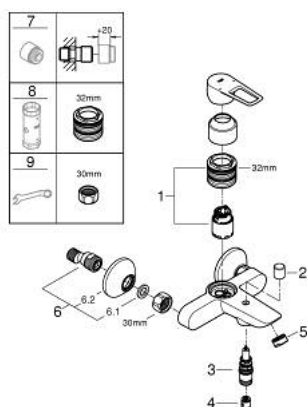

23 602 001 BAULOOK JEDNOUCHWYTOWA BATERIA WANNOWA

OPIS PRODUKTU

- Colour: chrom
- naścienna
- metalowa dźwignia
- GROHE SmoothControl głowica ceramiczna 35 mm
- z ogranicznikiem temperatury
- GROHE LongLife trwała powłoka
- regulowany ogranicznik strumienia przepływu
- przełącznik: wanna/prysznic
- wylewka z perlatozem
- wyjście prysznica na dole 1/2" ze zintegrowanym zaworem zwrotnym
- zabezpieczenie przed przepływem zwrotnym
- przyłącza S
- metalowa rozeta ścienna
- Wariant produktu: Professional

23 602 001 BAULoop JEDNOUCHWYTOWA BATERIA WANNOWA

ELEMENTY ZAMIENNE, listopada 2021 – now

- 1: Głowica (Numer zamówienia 46374000)
 - 2: przycisk przełącznika (Numer zamówienia 64309000)
 - 3: Przełącznik (Numer zamówienia 65655000)
 - 4: Zawór zwrotny (Numer zamówienia 08565000)
 - 5: Perlator (Numer zamówienia 13941000)
 - 6: Przyłącze S (Numer zamówienia 12075000)
 - 6.1: uszczelka (Numer zamówienia 0138600M)
 - 6.2: Rozeta (Numer zamówienia 0221000M)
 - 7: przedłużka 3/4", 20 mm (Numer zamówienia 0713000M)*
 - 8: klucz nasadowy (Numer zamówienia 19332000)*
 - 9: klucz specjalny (Numer zamówienia 19377000)*
- Aksesoria opcjonalne