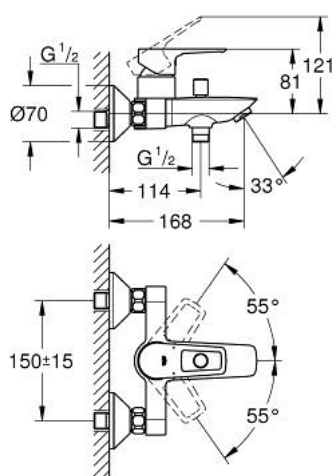

23 602 001 BAULOOK JEDNOUCHWYTOWA BATERIA WANNOWA

OPIS PRODUKTU

- Colour: chrom
- naścienna
- metalowa dźwignia
- GROHE SmoothControl głowica ceramiczna 35 mm
- z ogranicznikiem temperatury
- GROHE LongLife trwała powłoka
- regulowany ogranicznik strumienia przepływu
- przełącznik: wanna/prysznic
- wylewka z perlatozem
- wyjście prysznica na dole 1/2" ze zintegrowanym zaworem zwrotnym
- zabezpieczenie przed przepływem zwrotnym
- przyłącza S
- metalowa rozeta ścienna
- Wariant produktu: Professional

23 602 001 BAULoop JEDNOUCHWYTOWA BATERIA WANNOWA

ELEMENTY ZAMIENNE, listopada 2021 – now

- 1: Głowica (Numer zamówienia 46374000)
 - 2: przycisk przełącznika (Numer zamówienia 64309000)
 - 3: Przełącznik (Numer zamówienia 65655000)
 - 4: Zawór zwrotny (Numer zamówienia 08565000)
 - 5: Perlator (Numer zamówienia 13941000)
 - 6: Przyłącze S (Numer zamówienia 12075000)
 - 6.1: uszczelka (Numer zamówienia 0138600M)
 - 6.2: Rozeta (Numer zamówienia 0221000M)
 - 7: przedłużka 3/4", 20 mm (Numer zamówienia 0713000M)*
 - 8: klucz nasadowy (Numer zamówienia 19332000)*
 - 9: klucz specjalny (Numer zamówienia 19377000)*
- Aksesoria opcjonalne