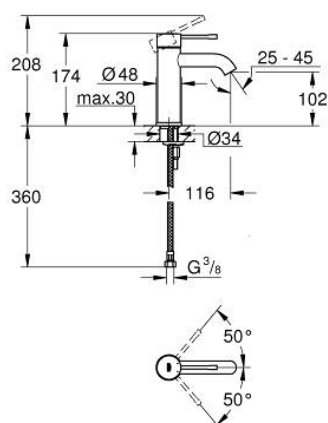

23 590 DC1 ESSENCE BATERIA UMYWALKOWA, ROZMIAR S

OPIS PRODUKTU

- Colour: stal nierdzewna
- montaż jednootworowy
- metalowa dźwignia
- GROHE SilkMove głowica ceramiczna 28 mm
- z ogranicznikiem temperatury
- GROHE LongLife trwała powłoka
- GROHE EcoJoy perlator 5,7 l/min
- GROHE AquaGuide regulowany perlator
- GROHE FastFixation Plus system instalacyjny
- bez zestawu odpływowego
- giętkie węże przyłączeniowe

23 590 DC1 ESSENCE BATERIA UMYWALKOWA, ROZMIAR S

ELEMENTY ZAMIENNE, lutego 2022 – now

- 1: Dźwignia (Numer zamówienia 46917DC0)
 - 2: pierścień mocujący (Numer zamówienia 46715000)
 - 3: Głowica (Numer zamówienia 46580000)
 - 4: Perlator (Numer zamówienia 48270000)
 - 5: Rozeta (Numer zamówienia 48603DC0)
 - 6: Przeciwwzłazcze śrubowe (Numer zamówienia 46645000)
 - 7: klucz nasadowy (Numer zamówienia 19017000)*
 - 8: Zestaw odpływowy z korkiem typu naciśnij - otwórz (Numer zamówienia 65807DC0)*
- Aksesoria opcjonalne