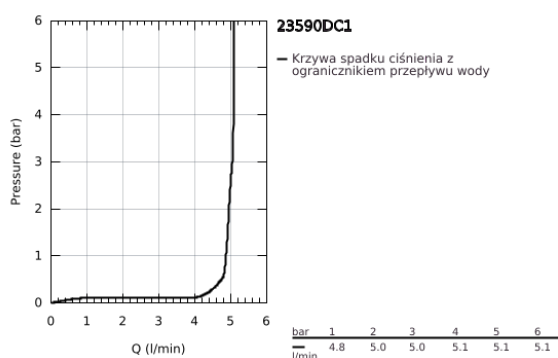

23 590 DC1 ESSENCE BATERIA UMYWALKOWA, ROZMIAR S

OPIS PRODUKTU

- Colour: stal nierdzewna
- montaż jednootworowy
- metalowa dźwignia
- GROHE SilkMove głowica ceramiczna 28 mm
- z ogranicznikiem temperatury
- GROHE LongLife trwała powłoka
- GROHE EcoJoy perlator 5,7 l/min
- GROHE AquaGuide regulowany perlator
- GROHE FastFixation Plus system instalacyjny
- bez zestawu odpływowego
- giętkie węże przyłączeniowe

23 590 DC1 ESSENCE BATERIA UMYWALKOWA, ROZMIAR S

ELEMENTY ZAMIENNE, lutego 2022 – now

- 1: Dźwignia (Numer zamówienia 46917DC0)
 - 2: pierścień mocujący (Numer zamówienia 46715000)
 - 3: Głowica (Numer zamówienia 46580000)
 - 4: Perlator (Numer zamówienia 48270000)
 - 5: Rozeta (Numer zamówienia 48603DC0)
 - 6: Przeciwwzłazcze śrubowe (Numer zamówienia 46645000)
 - 7: klucz nasadowy (Numer zamówienia 19017000)*
 - 8: Zestaw odpływowy z korkiem typu naciśnij - otwórz (Numer zamówienia 65807DC0)*
- Aksesoria opcjonalne