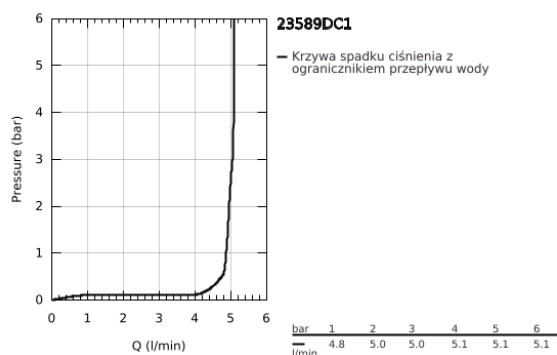

## 23 589 DC1 ESSENCE BATERIA UMYWALKOWA, ROZMIAR S

### OPIS PRODUKTU

- Colour: stal nierdzewna
- montaż jednootworowy
- metalowa dźwignia
- GROHE SilkMove głowica ceramiczna 28 mm
- z ogranicznikiem temperatury
- GROHE LongLife trwała powłoka
- GROHE EcoJoy perlator 5,7 l/min
- GROHE AquaGuide regulowany perlator
- GROHE FastFixation Plus system instalacyjny
- metalowy zestaw odpływowy z drążkiem pociąganym 1 1/4"
- giętkie węże przyłączeniowe