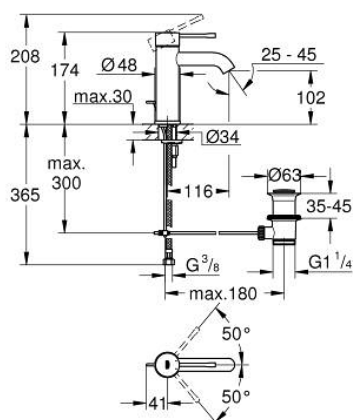

## 23 589 DC1 ESSENCE BATERIA UMYWALKOWA, ROZMIAR S

### OPIS PRODUKTU

- Colour: stal nierdzewna
- montaż jednootworowy
- metalowa dźwignia
- GROHE SilkMove głowica ceramiczna 28 mm
- z ogranicznikiem temperatury
- GROHE LongLife trwała powłoka
- GROHE EcoJoy perlator 5,7 l/min
- GROHE AquaGuide regulowany perlator
- GROHE FastFixation Plus system instalacyjny
- metalowy zestaw odpływowy z drążkiem pociąganym 1 1/4"
- giętkie węże przyłączeniowe

### ELEMENTY ZAMIENNE, stycznia 2016 – now

- 1: Dźwignia (Numer zamówienia 46917DC0)
  - 2: pierścień mocujący (Numer zamówienia 46715000)
  - 3: Głowica (Numer zamówienia 46580000)
  - 4: Drażek pociągany (Numer zamówienia 46739EN0)
  - 5: Perlator (Numer zamówienia 48270000)
  - 6: Przeciwwzłazce śrubowe (Numer zamówienia 46645000)
  - 7: Zestaw odpływowy 1 1/4" (Numer zamówienia 28910DC0)
  - 7.1: Korek (Numer zamówienia 07182DC0)
  - 7.2: drążek mimośrodowy (Numer zamówienia 07052000)
  - 8: klucz nasadowy (Numer zamówienia 19017000)\*
  - 9: drążek mimośrodowy (Numer zamówienia 07341000)\*
- Aksesoria opcjonalne