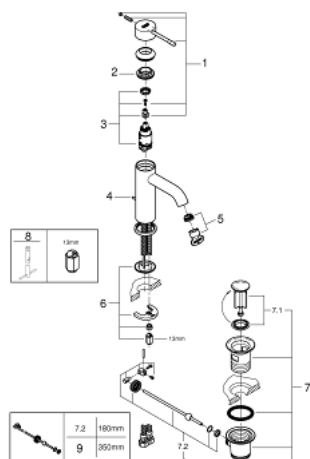

## 23 589 DC1 ESSENCE BATERIA UMYWALKOWA, ROZMIAR S

### OPIS PRODUKTU

- Colour: stal nierdzewna
- montaż jednootworowy
- metalowa dźwignia
- GROHE SilkMove głowica ceramiczna 28 mm
- z ogranicznikiem temperatury
- GROHE LongLife trwała powłoka
- GROHE EcoJoy perlator 5,7 l/min
- GROHE AquaGuide regulowany perlator
- GROHE FastFixation Plus system instalacyjny
- metalowy zestaw odpływowy z drążkiem pociąganym 1 1/4"
- giętkie węże przyłączeniowe

### ELEMENTY ZAMIENNE, stycznia 2016 – now

- 1: Dźwignia (Numer zamówienia 46917DC0)
  - 2: pierścień mocujący (Numer zamówienia 46715000)
  - 3: Głowica (Numer zamówienia 46580000)
  - 4: Drażek pociągany (Numer zamówienia 46739EN0)
  - 5: Perlator (Numer zamówienia 48270000)
  - 6: Przeciwwzłazce śrubowe (Numer zamówienia 46645000)
  - 7: Zestaw odpływowy 1 1/4" (Numer zamówienia 28910DC0)
  - 7.1: Korek (Numer zamówienia 07182DC0)
  - 7.2: drążek mimośrodowy (Numer zamówienia 07052000)
  - 8: klucz nasadowy (Numer zamówienia 19017000)\*
  - 9: drążek mimośrodowy (Numer zamówienia 07341000)\*
- Aksesoria opcjonalne