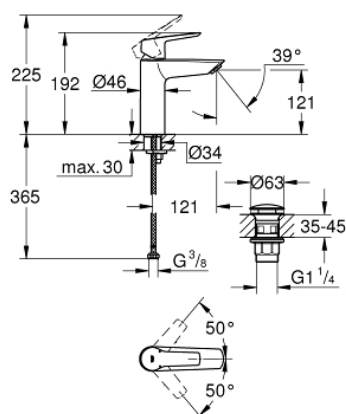

23 575 243 2 START BATERIA UMYWALKOWA, ROZMIAR M

OPIS PRODUKTU

- Colour: matte black
- montaż jednootworowy
- metalowa dźwignia
- GROHE SilkMove głowica ceramiczna 28 mm
- regulowany ogranicznik strumienia przepływu
- z ogranicznikiem temperatury
- GROHE EcoJoy perlator 5,7 l/min
- osobne kanały wodne - brak kontaktu wody z ołowiem i niklem
- z korkiem klik-klak 1 1/4"
- giętkie węże przyłączeniowe
- GROHE QuickTool included

23 575 243 2 **START BATERIA UMYWALKOWA, ROZMIAR M**

ELEMENTY ZAMIENNE, lipca 2019 – now

1: cap (Numer zamówienia 461162430)

2: Głowica (Numer zamówienia 48518000)

3: Perlator (Numer zamówienia 481592430)

4: Przeciwwzłazce śrubowe (Numer zamówienia 46645000)

5: Zestaw odpływowy z korkiem typu naciśnij - otwórz (Numer zamówienia 658 072430)

6: klucz nasadowy (Numer zamówienia 19017000)*

Akcesoria opcjonalne