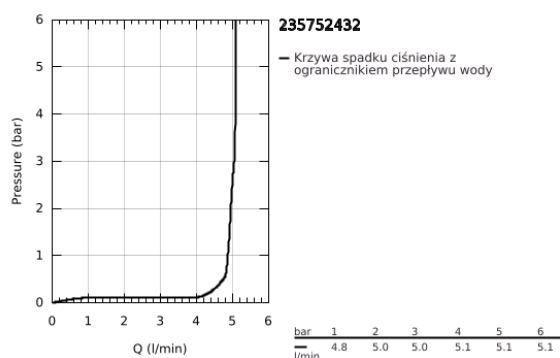

23 575 243 2 START BATERIA UMYWALKOWA, ROZMIAR M

OPIS PRODUKTU

- Colour: matte black
- montaż jednootworowy
- metalowa dźwignia
- GROHE SilkMove głowica ceramiczna 28 mm
- regulowany ogranicznik strumienia przepływu
- z ogranicznikiem temperatury
- GROHE EcoJoy perlator 5,7 l/min
- osobne kanały wodne - brak kontaktu wody z ołowiem i niklem
- z korkiem klik-klak 1 1/4"
- giętkie węże przyłączeniowe
- GROHE QuickTool included

23 575 243 2 **START BATERIA UMYWALKOWA, ROZMIAR M**

ELEMENTY ZAMIENNE, lipca 2019 – now

1: cap (Numer zamówienia 461162430)

2: Głowica (Numer zamówienia 48518000)

3: Perlator (Numer zamówienia 481592430)