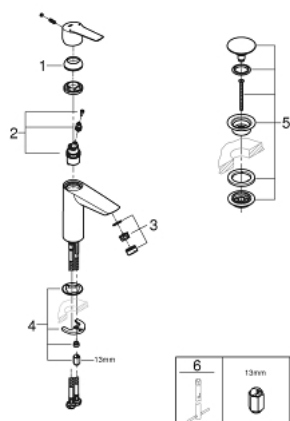

23 575 243 2 START BATERIA UMYWALKOWA, ROZMIAR M

OPIS PRODUKTU

- Colour: matte black
- montaż jednootworowy
- metalowa dźwignia
- GROHE SilkMove głowica ceramiczna 28 mm
- regulowany ogranicznik strumienia przepływu
- z ogranicznikiem temperatury
- GROHE EcoJoy perlator 5,7 l/min
- osobne kanały wodne - brak kontaktu wody z ołowiem i niklem
- z korkiem klik-klak 1 1/4"
- giętkie węże przyłączeniowe
- GROHE QuickTool included

23 575 243 2 **START BATERIA UMYWALKOWA, ROZMIAR M**

ELEMENTY ZAMIENNE, lipca 2019 – now

1: cap (Numer zamówienia 461162430)

2: Głowica (Numer zamówienia 48518000)

3: Perlator (Numer zamówienia 481592430)

4: Przeciwwzłazce śrubowe (Numer zamówienia 46645000)

5: Zestaw odpływowy z korkiem typu naciśnij - otwórz (Numer zamówienia 658 072430)

6: klucz nasadowy (Numer zamówienia 19017000)*

Akcesoria opcjonalne