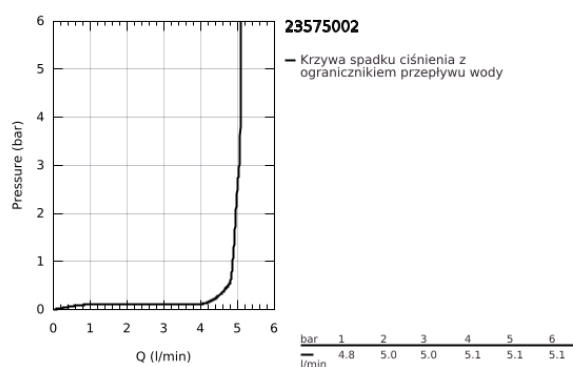

23 575 002 START BATERIA UMYWALKOWA, ROZMIAR M

OPIS PRODUKTU

- Colour: chrom
- montaż jednootworowy
- metalowa dźwignia
- GROHE SilkMove głowica ceramiczna 28 mm
- regulowany ogranicznik strumienia przepływu
- z ogranicznikiem temperatury
- GROHE LongLife trwała powłoka
- GROHE EcoJoy perlator 5,7 l/min
- osobne kanały wodne - brak kontaktu wody z ołowiem i niklem
- z korkiem klik-klak 1 1/4"
- giętkie węże przyłączeniowe
- GROHE QuickTool included

23 575 002 START BATERIA UMYWALKOWA, ROZMIAR M

ELEMENTY ZAMIENNE, lipca 2019 – now

1: nakładka (Numer zamówienia 46116000)

2: Głowica (Numer zamówienia 48518000)

3: Perlator (Numer zamówienia 48159000)

4: Przeciwniżące śrubowe (Numer zamówienia 46645000)