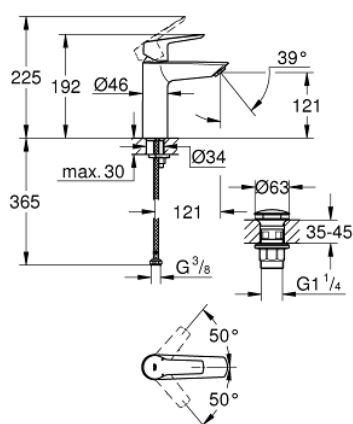

23 575 002 START BATERIA UMYWALKOWA, ROZMIAR M

OPIS PRODUKTU

- Colour: chrom
- montaż jednootworowy
- metalowa dźwignia
- GROHE SilkMove głowica ceramiczna 28 mm
- regulowany ogranicznik strumienia przepływu
- z ogranicznikiem temperatury
- GROHE LongLife trwała powłoka
- GROHE EcoJoy perlator 5,7 l/min
- osobne kanały wodne - brak kontaktu wody z ołowiem i niklem
- z korkiem klik-klak 1 1/4"
- giętkie węże przyłączeniowe
- GROHE QuickTool included

23 575 002 START BATERIA UMYWALKOWA, ROZMIAR M

ELEMENTY ZAMIENNE, lipca 2019 – now

1: nakładka (Numer zamówienia 46116000)

2: Głowica (Numer zamówienia 48518000)

3: Perlator (Numer zamówienia 48159000)

4: Przeciwniżące śrubowe (Numer zamówienia 46645000)

5: Zestaw odpływowy z korkiem typu naciśnij - otwórz (Numer zamówienia 65807000)

6: klucz nasadowy (Numer zamówienia 19017000)*

Aksesoria opcjonalne