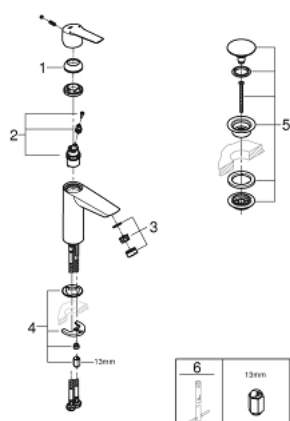

23 575 002 START BATERIA UMYWALKOWA, ROZMIAR M

OPIS PRODUKTU

- Colour: chrom
- montaż jednootworowy
- metalowa dźwignia
- GROHE SilkMove głowica ceramiczna 28 mm
- regulowany ogranicznik strumienia przepływu
- z ogranicznikiem temperatury
- GROHE LongLife trwała powłoka
- GROHE EcoJoy perlator 5,7 l/min
- osobne kanały wodne - brak kontaktu wody z ołowiem i niklem
- z korkiem klik-klak 1 1/4"
- giętkie węże przyłączeniowe
- GROHE QuickTool included

23 575 002 START BATERIA UMYWALKOWA, ROZMIAR M

ELEMENTY ZAMIENNE, lipca 2019 – now

1: nakładka (Numer zamówienia 46116000)

2: Głowica (Numer zamówienia 48518000)

3: Perlator (Numer zamówienia 48159000)

4: Przeciwniżące śrubowe (Numer zamówienia 46645000)

5: Zestaw odpływowy z korkiem typu naciśnij - otwórz (Numer zamówienia 65807000)

6: klucz nasadowy (Numer zamówienia 19017000)*

Aksesoria opcjonalne