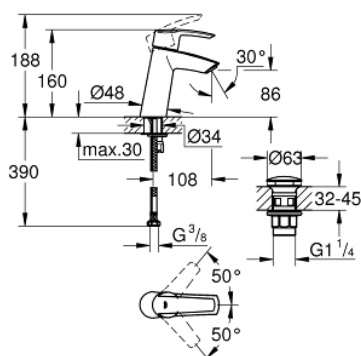

23 575 001 START BATERIA UMYWALKOWA, ROZMIAR M

OPIS PRODUKTU

- Colour: chrom
- montaż jednootworowy
- średnia wysokość
- metalowa dźwignia
- GROHE SilkMove głowica ceramiczna 28 mm
- z ogranicznikiem temperatury
- GROHE LongLife trwała powłoka
- GROHE EcoJoy mniejsze zużycie wody
- GROHE SpeedClean perlator 5.7 l/min
- GROHE FastFixation system szybkiego montażu
- bez zestawu odpływowego
- z korkiem klik-klak 1 1/4"
- giętkie węże przyłączeniowe

23 575 001 START BATERIA UMYWALKOWA, ROZMIAR M

ELEMENTY ZAMIENNE, grudnia 2018 – now

- 1: Dźwignia (Numer zamówienia 46859000)
 - 2: pierścień mocujący (Numer zamówienia 46715000)
 - 3: Głowica (Numer zamówienia 46580000)
 - 4: Perlator (Numer zamówienia 48159000)
 - 5: Przeciwwzłazce śrubowe (Numer zamówienia 46249000)
 - 6: Zestaw odpływowy z korkiem typu nacišnj - otwórz (Numer zamówienia 65807000)
 - 6.1: złączka wtykowa (Numer zamówienia 45986000)
 - 7: klucz nasadowy (Numer zamówienia 19017000)*
- Aksesoria opcjonalne