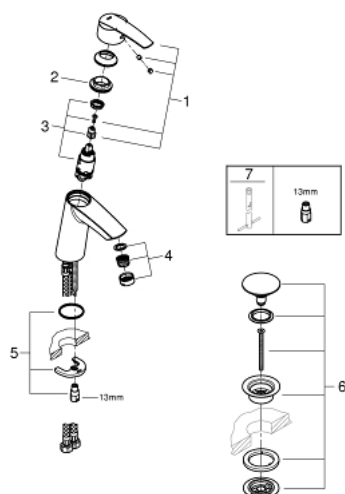

23 575 001 START BATERIA UMYWALKOWA, ROZMIAR M

OPIS PRODUKTU

- Colour: chrom
- montaż jednootworowy
- średnia wysokość
- metalowa dźwignia
- GROHE SilkMove głowica ceramiczna 28 mm
- z ogranicznikiem temperatury
- GROHE LongLife trwała powłoka
- GROHE EcoJoy mniejsze zużycie wody
- GROHE SpeedClean perlator 5.7 l/min
- GROHE FastFixation system szybkiego montażu
- bez zestawu odpływowego
- z korkiem klik-klak 1 1/4"
- giętkie węże przyłączeniowe

23 575 001 START BATERIA UMYWALKOWA, ROZMIAR M

ELEMENTY ZAMIENNE, grudnia 2018 – now

- 1: Dźwignia (Numer zamówienia 46859000)
 - 2: pierścień mocujący (Numer zamówienia 46715000)
 - 3: Głowica (Numer zamówienia 46580000)
 - 4: Perlator (Numer zamówienia 48159000)
 - 5: Przeciwwzłazce śrubowe (Numer zamówienia 46249000)
 - 6: Zestaw odpływowy z korkiem typu nacišnj - otwórz (Numer zamówienia 65807000)
 - 6.1: złączka wtykowa (Numer zamówienia 45986000)
 - 7: klucz nasadowy (Numer zamówienia 19017000)*
- Aksesoria opcjonalne