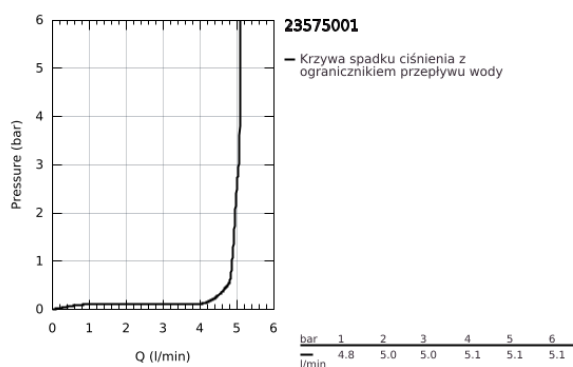

23 575 001 START BATERIA UMYWALKOWA, ROZMIAR M

OPIS PRODUKTU

- Colour: chrom
- montaż jednootworowy
- średnia wysokość
- metalowa dźwignia
- GROHE SilkMove głowica ceramiczna 28 mm
- z ogranicznikiem temperatury
- GROHE LongLife trwała powłoka
- GROHE EcoJoy mniejsze zużycie wody
- GROHE SpeedClean perlator 5.7 l/min
- GROHE FastFixation system szybkiego montażu
- bez zestawu odpływowego
- z korkiem klik-klak 1 1/4"
- giętkie węże przyłączeniowe

23 575 001 START BATERIA UMYWALKOWA, ROZMIAR M

ELEMENTY ZAMIENNE, grudnia 2018 – now

- 1: Dźwignia (Numer zamówienia 46859000)
 - 2: pierścień mocujący (Numer zamówienia 46715000)
 - 3: Głowica (Numer zamówienia 46580000)
 - 4: Perlator (Numer zamówienia 48159000)
 - 5: Przeciwwzłazce śrubowe (Numer zamówienia 46249000)
 - 6: Zestaw odpływowy z korkiem typu nacišnj - otwórz (Numer zamówienia 65807000)
 - 6.1: złączka wtykowa (Numer zamówienia 45986000)
 - 7: klucz nasadowy (Numer zamówienia 19017000)*
- Aksesoria opcjonalne