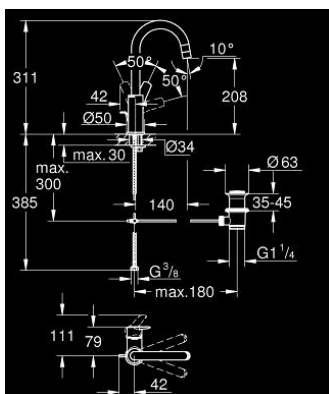

## 23 554 002 START BATERIA UMYWALKOWA, ROZMIAR L

### OPIS PRODUKTU

- Colour: chrom
- montaż jednootworowy
- metalowa dźwignia
- GROHE SilkMove głowica ceramiczna 28 mm
- z ogranicznikiem temperatury
- GROHE LongLife trwała powłoka
- GROHE EcoJoy perlator 5,7 l/min
- obrotowa wylewka
- metalowy zestaw odpływowy z drążkiem pociągającym 1 1/4"
- giętkie węże przyłączeniowe
- GROHE QuickTool included

### ELEMENTY ZAMIENNE, lipca 2019 – now

- 1: Głowica (Numer zamówienia 46580000)
  - 2: nakładka (Numer zamówienia 46581000)
  - 3: pierścień mocujący (Numer zamówienia 46715000)
  - 4: Wylewka (Numer zamówienia 13427000)
  - 4.1: pierścień zabezpieczający (Numer zamówienia 4825700M)
  - 4.2: Perlator (Numer zamówienia 13935000)
  - 5: Cięgno (Numer zamówienia 65936PD0)
  - 6: Przeciwzłazce śrubowe (Numer zamówienia 46671000)
  - 7: Zestaw odpływowy 1 1/4" (Numer zamówienia 28910000)
  - 7.1: Korek (Numer zamówienia 07182000)
  - 7.2: drążek mimośrodowy (Numer zamówienia 07052000)
  - 8: klucz nasadowy (Numer zamówienia 19017000)\*
  - 9: drążek mimośrodowy (Numer zamówienia 07341000)\*
- Aksesoria opcjonalne