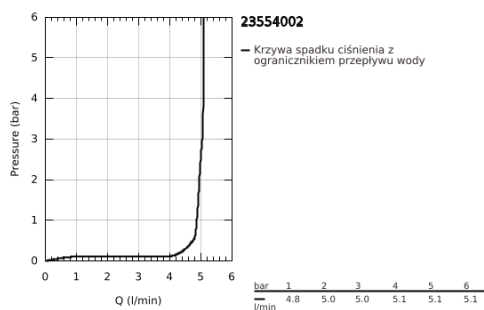

## 23 554 002 START BATERIA UMYWALKOWA, ROZMIAR L

### OPIS PRODUKTU

- Colour: chrom
- montaż jednootworowy
- metalowa dźwignia
- GROHE SilkMove głowica ceramiczna 28 mm
- z ogranicznikiem temperatury
- GROHE LongLife trwała powłoka
- GROHE EcoJoy perlator 5,7 l/min
- obrotowa wylewka
- metalowy zestaw odpływowy z drążkiem pociągającym 1 1/4"
- giętkie węże przyłączeniowe
- GROHE QuickTool included