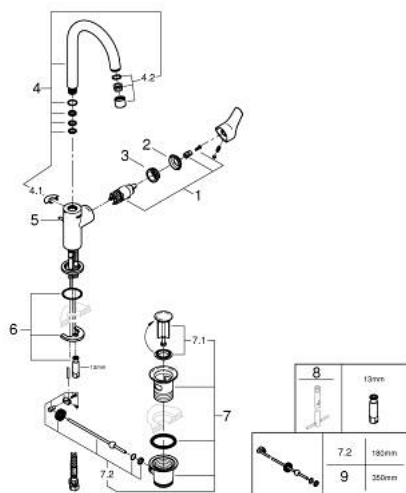

## 23 554 002 START BATERIA UMYWALKOWA, ROZMIAR L

### OPIS PRODUKTU

- Colour: chrom
- montaż jednootworowy
- metalowa dźwignia
- GROHE SilkMove głowica ceramiczna 28 mm
- z ogranicznikiem temperatury
- GROHE LongLife trwała powłoka
- GROHE EcoJoy perlator 5,7 l/min
- obrotowa wylewka
- metalowy zestaw odpływowy z drążkiem pociągającym 1 1/4"
- giętkie węże przyłączeniowe
- GROHE QuickTool included

### ELEMENTY ZAMIENNE, lipca 2019 – now

- 1: Głowica (Numer zamówienia 46580000)
  - 2: nakładka (Numer zamówienia 46581000)
  - 3: pierścień mocujący (Numer zamówienia 46715000)
  - 4: Wylewka (Numer zamówienia 13427000)
  - 4.1: pierścień zabezpieczający (Numer zamówienia 4825700M)
  - 4.2: Perlator (Numer zamówienia 13935000)
  - 5: Cięgno (Numer zamówienia 65936PD0)
  - 6: Przeciwzłazce śrubowe (Numer zamówienia 46671000)
  - 7: Zestaw odpływowy 1 1/4" (Numer zamówienia 28910000)
  - 7.1: Korek (Numer zamówienia 07182000)
  - 7.2: drążek mimośrodowy (Numer zamówienia 07052000)
  - 8: klucz nasadowy (Numer zamówienia 19017000)\*
  - 9: drążek mimośrodowy (Numer zamówienia 07341000)\*
- Aksesoria opcjonalne