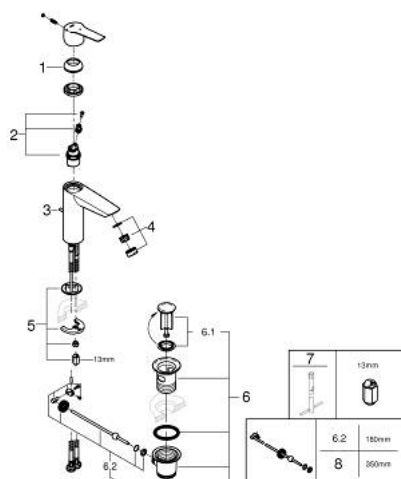

23 552 243 2 START BATERIA UMYWALKOWA, ROZMIAR M

OPIS PRODUKTU

- Colour: matte black
- montaż jednootworowy
- metalowa dźwignia
- GROHE SilkMove głowica ceramiczna 28 mm
- EcoMode dźwignia w pozycji środkowej uruchamia zimną wodę - oszczędność energii
- regulowany ogranicznik strumienia przepływu
- z ogranicznikiem temperatury
- GROHE EcoJoy perlator 5,7 l/min
- osobne kanały wodne - brak kontaktu wody z ołowiem i niklem
- GROHE FastFixation system szybkiego montażu
- metalowy zestaw odpływowy z drążkiem pociągany 1 1/4"
- giętkie węże przyłączeniowe
- GROHE QuickTool included

23 552 243 2 **START BATERIA UMYWALKOWA, ROZMIAR M**

ELEMENTY ZAMIENNE, lutego 2023 – now

- 1: cap (Numer zamówienia 461162430)
- 2: Głowica (Numer zamówienia 48518000)
- 3: lift rod (Numer zamówienia 659362430)
- 4: Perlator (Numer zamówienia 481592430)
- 5: Przeciwwzłazcze śrubowe (Numer zamówienia 46645000)
- 6: Zestaw odpływowy 1 1/4" (Numer zamówienia 289102430)
- 6.1: Korek (Numer zamówienia 071822430)
- 6.2: drążek mimośrodowy (Numer zamówienia 07052000)
- 7: klucz nasadowy (Numer zamówienia 19017000)*
- 8: drążek mimośrodowy (Numer zamówienia 07341000)*