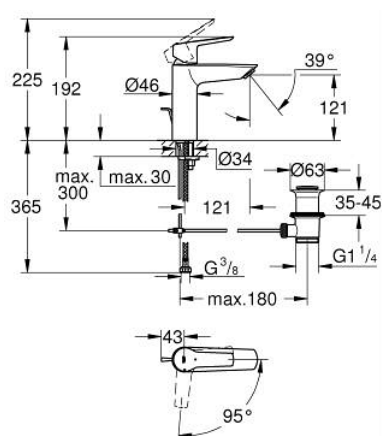

23 552 243 2 START BATERIA UMYWALKOWA, ROZMIAR M

OPIS PRODUKTU

- Colour: matte black
- montaż jednootworowy
- metalowa dźwignia
- GROHE SilkMove głowica ceramiczna 28 mm
- EcoMode dźwignia w pozycji środkowej uruchamia zimną wodę - oszczędność energii
- regulowany ogranicznik strumienia przepływu
- z ogranicznikiem temperatury
- GROHE EcoJoy perlator 5,7 l/min
- osobne kanały wodne - brak kontaktu wody z ołowiem i niklem
- GROHE FastFixation system szybkiego montażu
- metalowy zestaw odpływowy z drążkiem pociągany 1 1/4"
- giętkie węże przyłączeniowe
- GROHE QuickTool included

23 552 243 2 **START BATERIA UMYWALKOWA, ROZMIAR M**

ELEMENTY ZAMIENNE, lutego 2023 – now

- 1: cap (Numer zamówienia 461162430)
- 2: Głowica (Numer zamówienia 48518000)
- 3: lift rod (Numer zamówienia 659362430)
- 4: Perlator (Numer zamówienia 481592430)
- 5: Przeciwwzłazcze śrubowe (Numer zamówienia 46645000)
- 6: Zestaw odpływowy 1 1/4" (Numer zamówienia 289102430)
- 6.1: Korek (Numer zamówienia 071822430)
- 6.2: drążek mimośrodowy (Numer zamówienia 07052000)
- 7: klucz nasadowy (Numer zamówienia 19017000)*
- 8: drążek mimośrodowy (Numer zamówienia 07341000)*