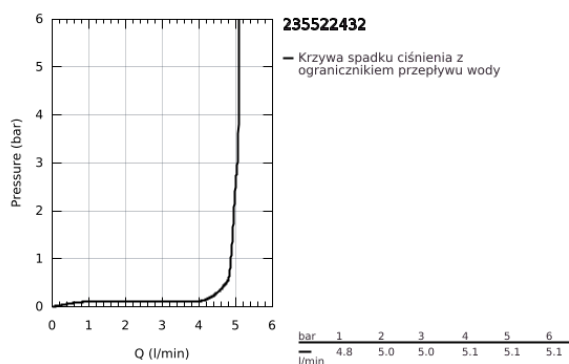

23 552 243 2 START BATERIA UMYWALKOWA, ROZMIAR M

OPIS PRODUKTU

- Colour: matte black
- montaż jednootworowy
- metalowa dźwignia
- GROHE SilkMove głowica ceramiczna 28 mm
- EcoMode dźwignia w pozycji środkowej uruchamia zimną wodę - oszczędność energii
- regulowany ogranicznik strumienia przepływu
- z ogranicznikiem temperatury
- GROHE EcoJoy perlator 5,7 l/min
- osobne kanały wodne - brak kontaktu wody z ołowiem i niklem
- GROHE FastFixation system szybkiego montażu
- metalowy zestaw odpływowy z drążkiem pociągany 1 1/4"
- giętkie węże przyłączeniowe
- GROHE QuickTool included

23 552 243 2 **START BATERIA UMYWALKOWA, ROZMIAR M**

ELEMENTY ZAMIENNE, lutego 2023 – now

- 1: cap (Numer zamówienia 461162430)
- 2: Głowica (Numer zamówienia 48518000)
- 3: lift rod (Numer zamówienia 659362430)
- 4: Perlator (Numer zamówienia 481592430)
- 5: Przeciwwzłazcze śrubowe (Numer zamówienia 46645000)
- 6: Zestaw odpływowy 1 1/4" (Numer zamówienia 289102430)
- 6.1: Korek (Numer zamówienia 071822430)
- 6.2: drążek mimośrodowy (Numer zamówienia 07052000)
- 7: klucz nasadowy (Numer zamówienia 19017000)*
- 8: drążek mimośrodowy (Numer zamówienia 07341000)*