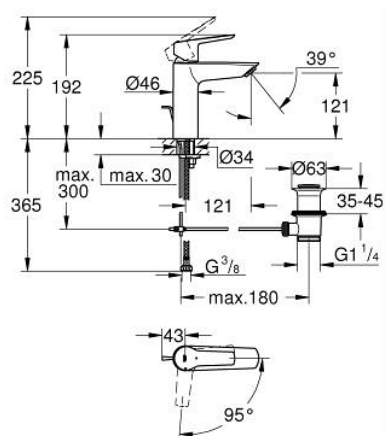

## 23 552 002 START BATERIA UMYWALKOWA, ROZMIAR M

### OPIS PRODUKTU

- Colour: chrom
- montaż jednootworowy
- metalowa dźwignia
- GROHE SilkMove głowica ceramiczna 28 mm
- EcoMode dźwignia w pozycji środkowej uruchamia zimną wodę - oszczędność energii
- regulowany ogranicznik strumienia przepływu
- z ogranicznikiem temperatury
- GROHE LongLife trwała powłoka
- GROHE EcoJoy perlator 5,7 l/min
- osobne kanały wodne - brak kontaktu wody z ołowiem i niklem
- GROHE FastFixation system szybkiego montażu
- metalowy zestaw odpływowy z drążkiem pociągany 1 1/4"
- giętkie węże przyłączeniowe
- GROHE QuickTool included

### ELEMENTY ZAMIENNE, lipca 2019 – now

- 1: nakładka (Numer zamówienia 46116000)
- 2: Głowica (Numer zamówienia 48518000)
- 3: Ciężno (Numer zamówienia 65936PD0)
- 4: Perlator (Numer zamówienia 48159000)
- 5: Przeciwwzłazcze śrubowe (Numer zamówienia 46645000)
- 6: Zestaw odpływowy 1 1/4" (Numer zamówienia 28910000)
- 6.1: Korek (Numer zamówienia 07182000)
- 6.2: drążek mimośrodowy (Numer zamówienia 07052000)
- 7: klucz nasadowy (Numer zamówienia 19017000)\*
- 8: drążek mimośrodowy (Numer zamówienia 07341000)\*