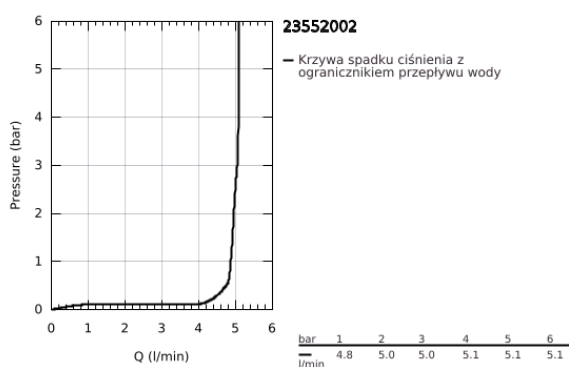

## 23 552 002 START BATERIA UMYWALKOWA, ROZMIAR M

### OPIS PRODUKTU

- Colour: chrom
- montaż jednootworowy
- metalowa dźwignia
- GROHE SilkMove głowica ceramiczna 28 mm
- EcoMode dźwignia w pozycji środkowej uruchamia zimną wodę - oszczędność energii
- regulowany ogranicznik strumienia przepływu
- z ogranicznikiem temperatury
- GROHE LongLife trwała powłoka
- GROHE EcoJoy perlator 5,7 l/min
- osobne kanały wodne - brak kontaktu wody z ołowiem i niklem
- GROHE FastFixation system szybkiego montażu
- metalowy zestaw odpływowy z drążkiem pociągany 1 1/4"
- giętkie węże przyłączeniowe
- GROHE QuickTool included