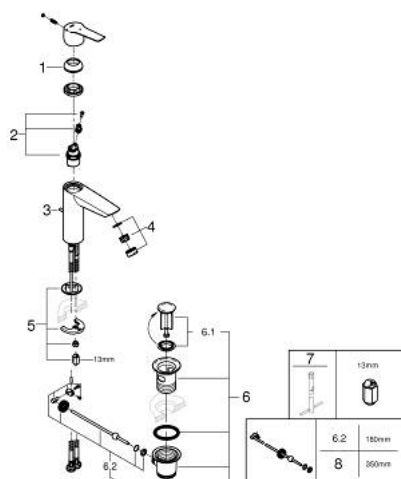

## 23 552 002 START BATERIA UMYWALKOWA, ROZMIAR M

### OPIS PRODUKTU

- Colour: chrom
- montaż jednootworowy
- metalowa dźwignia
- GROHE SilkMove głowica ceramiczna 28 mm
- EcoMode dźwignia w pozycji środkowej uruchamia zimną wodę - oszczędność energii
- regulowany ogranicznik strumienia przepływu
- z ogranicznikiem temperatury
- GROHE LongLife trwała powłoka
- GROHE EcoJoy perlator 5,7 l/min
- osobne kanały wodne - brak kontaktu wody z ołowiem i niklem
- GROHE FastFixation system szybkiego montażu
- metalowy zestaw odpływowy z drążkiem pociągany 1 1/4"
- giętkie węże przyłączeniowe
- GROHE QuickTool included

### ELEMENTY ZAMIENNE, lipca 2019 – now

- 1: nakładka (Numer zamówienia 46116000)
- 2: Głowica (Numer zamówienia 48518000)
- 3: Ciężno (Numer zamówienia 65936PD0)
- 4: Perlator (Numer zamówienia 48159000)
- 5: Przeciwwzłazcze śrubowe (Numer zamówienia 46645000)
- 6: Zestaw odpływowy 1 1/4" (Numer zamówienia 28910000)
- 6.1: Korek (Numer zamówienia 07182000)
- 6.2: drążek mimośrodowy (Numer zamówienia 07052000)
- 7: klucz nasadowy (Numer zamówienia 19017000)\*
- 8: drążek mimośrodowy (Numer zamówienia 07341000)\*