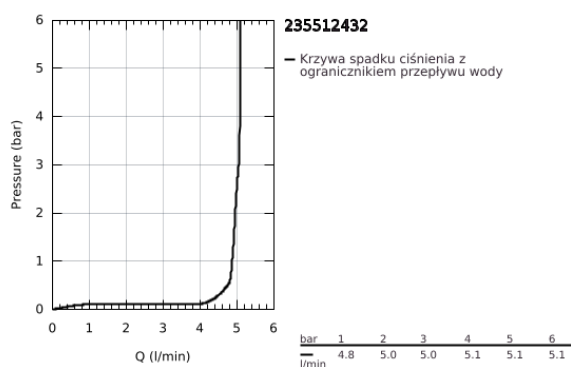

23 551 243 2 START BATERIA UMYWALKOWA, ROZMIAR S

OPIS PRODUKTU

- Colour: matte black
- montaż jednootworowy
- metalowa dźwignia
- GROHE SilkMove głowica ceramiczna 28 mm
- EcoMode dźwignia w pozycji środkowej uruchamia zimną wodę - oszczędność energii
- regulowany ogranicznik strumienia przepływu
- z ogranicznikiem temperatury
- GROHE EcoJoy perlator 5,7 l/min
- osobne kanały wodne - brak kontaktu wody z ołowiem i niklem
- z korkiem klik-klak 1 1/4"
- giętkie węże przyłączeniowe
- GROHE QuickTool included

23 551 243 2 **START BATERIA UMYWALKOWA, ROZMIAR S**

ELEMENTY ZAMIENNE, lipca 2019 – now

1: cap (Numer zamówienia 461162430)

2: Głowica (Numer zamówienia 48518000)

3: Perlator (Numer zamówienia 481592430)