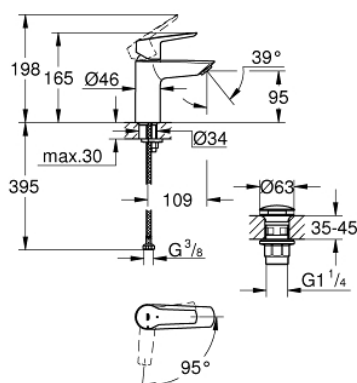

23 551 243 2 START BATERIA UMYWALKOWA, ROZMIAR S

OPIS PRODUKTU

- Colour: matte black
- montaż jednootworowy
- metalowa dźwignia
- GROHE SilkMove głowica ceramiczna 28 mm
- EcoMode dźwignia w pozycji środkowej uruchamia zimną wodę - oszczędność energii
- regulowany ogranicznik strumienia przepływu
- z ogranicznikiem temperatury
- GROHE EcoJoy perlator 5,7 l/min
- osobne kanały wodne - brak kontaktu wody z ołowiem i niklem
- z korkiem klik-klak 1 1/4"
- giętkie węże przyłączeniowe
- GROHE QuickTool included

23 551 243 2 **START BATERIA UMYWALKOWA, ROZMIAR S**

ELEMENTY ZAMIENNE, lipca 2019 – now

1: cap (Numer zamówienia 461162430)

2: Głowica (Numer zamówienia 48518000)

3: Perlator (Numer zamówienia 481592430)

4: Przeciwwzłazce śrubowe (Numer zamówienia 46645000)

5: Zestaw odpływowy z korkiem typu naciśnij - otwórz (Numer zamówienia 658 072430)

6: klucz nasadowy (Numer zamówienia 19017000)*

Aksesoria opcjonalne