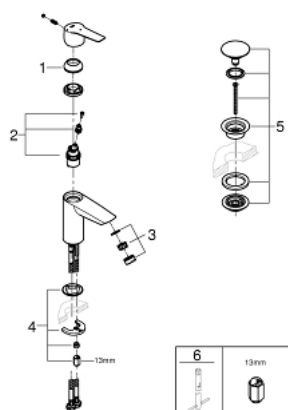

23 551 243 2 START BATERIA UMYWALKOWA, ROZMIAR S

OPIS PRODUKTU

- Colour: matte black
- montaż jednootworowy
- metalowa dźwignia
- GROHE SilkMove głowica ceramiczna 28 mm
- EcoMode dźwignia w pozycji środkowej uruchamia zimną wodę - oszczędność energii
- regulowany ogranicznik strumienia przepływu
- z ogranicznikiem temperatury
- GROHE EcoJoy perlator 5,7 l/min
- osobne kanały wodne - brak kontaktu wody z ołowiem i niklem
- z korkiem klik-klak 1 1/4"
- giętkie węże przyłączeniowe
- GROHE QuickTool included

23 551 243 2 **START BATERIA UMYWALKOWA, ROZMIAR S**

ELEMENTY ZAMIENNE, lipca 2019 – now

1: cap (Numer zamówienia 461162430)

2: Głowica (Numer zamówienia 48518000)

3: Perlator (Numer zamówienia 481592430)

4: Przeciwwzłazce śrubowe (Numer zamówienia 46645000)

5: Zestaw odpływowy z korkiem typu naciśnij - otwórz (Numer zamówienia 658 072430)

6: klucz nasadowy (Numer zamówienia 19017000)*

Aksesoria opcjonalne