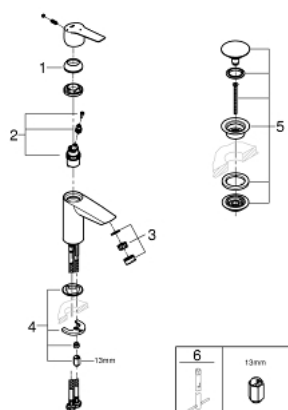

23 551 002 START BATERIA UMYWALKOWA, ROZMIAR S

OPIS PRODUKTU

- Colour: chrom
- montaż jednootworowy
- metalowa dźwignia
- GROHE SilkMove głowica ceramiczna 28 mm
- EcoMode dźwignia w pozycji środkowej uruchamia zimną wodę - oszczędność energii
- regulowany ogranicznik strumienia przepływu
- z ogranicznikiem temperatury
- GROHE LongLife trwała powłoka
- GROHE EcoJoy perlator 5,7 l/min
- osobne kanały wodne - brak kontaktu wody z ołowiem i niklem
- z korkiem klik-klak 1 1/4"
- giętkie węże przyłączeniowe
- GROHE QuickTool included

23 551 002 START BATERIA UMYWALKOWA, ROZMIAR S

ELEMENTY ZAMIENNE, lipca 2019 – now

1: nakładka (Numer zamówienia 46116000)

2: Głowica (Numer zamówienia 48518000)

3: Perlator (Numer zamówienia 48159000)

4: Przeciwzłącze śrubowe (Numer zamówienia 46645000)

5: Zestaw odpływowy z korkiem typu naciśnij - otwórz (Numer zamówienia 65807000)

6: klucz nasadowy (Numer zamówienia 19017000)*

Aksesoria opcjonalne