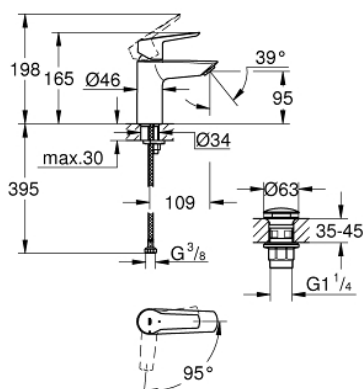

23 551 002 START BATERIA UMYWALKOWA, ROZMIAR S

OPIS PRODUKTU

- Colour: chrom
- montaż jednootworowy
- metalowa dźwignia
- GROHE SilkMove głowica ceramiczna 28 mm
- EcoMode dźwignia w pozycji środkowej uruchamia zimną wodę - oszczędność energii
- regulowany ogranicznik strumienia przepływu
- z ogranicznikiem temperatury
- GROHE LongLife trwała powłoka
- GROHE EcoJoy perlator 5,7 l/min
- osobne kanały wodne - brak kontaktu wody z ołowiem i niklem
- z korkiem klik-klak 1 1/4"
- giętkie węże przyłączeniowe
- GROHE QuickTool included

23 551 002 START BATERIA UMYWALKOWA, ROZMIAR S

ELEMENTY ZAMIENNE, lipca 2019 – now

1: nakładka (Numer zamówienia 46116000)

2: Głowica (Numer zamówienia 48518000)

3: Perlator (Numer zamówienia 48159000)

4: Przeciwzłącze śrubowe (Numer zamówienia 46645000)

5: Zestaw odpływowy z korkiem typu naciśnij - otwórz (Numer zamówienia 65807000)

6: klucz nasadowy (Numer zamówienia 19017000)*

Aksesoria opcjonalne