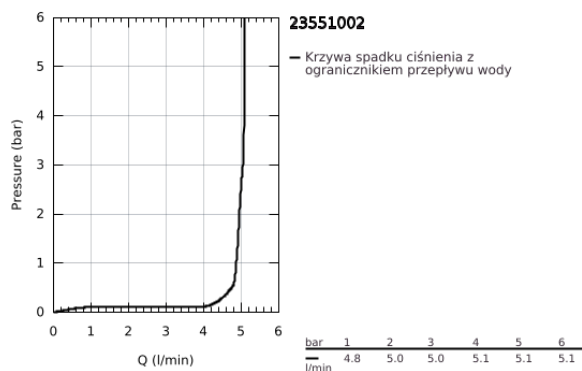

23 551 002 START BATERIA UMYWALKOWA, ROZMIAR S

OPIS PRODUKTU

- Colour: chrom
- montaż jednootworowy
- metalowa dźwignia
- GROHE SilkMove głowica ceramiczna 28 mm
- EcoMode dźwignia w pozycji środkowej uruchamia zimną wodę - oszczędność energii
- regulowany ogranicznik strumienia przepływu
- z ogranicznikiem temperatury
- GROHE LongLife trwała powłoka
- GROHE EcoJoy perlator 5,7 l/min
- osobne kanały wodne - brak kontaktu wody z ołowiem i niklem
- z korkiem klik-klak 1 1/4"
- giętkie węże przyłączeniowe
- GROHE QuickTool included

23 551 002 START BATERIA UMYWALKOWA, ROZMIAR S

ELEMENTY ZAMIENNE, lipca 2019 – now

1: nakładka (Numer zamówienia 46116000)

2: Głowica (Numer zamówienia 48518000)

3: Perlator (Numer zamówienia 48159000)

4: Przeciwzłącze śrubowe (Numer zamówienia 46645000)