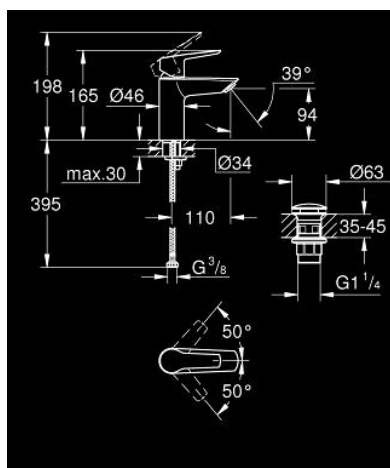

## 23 550 243 2 **START BATERIA UMYWALKOWA, ROZMIAR S**

### OPIS PRODUKTU

- Colour: matte black
- montaż jednootworowy
- metalowa dźwignia
- GROHE SilkMove głowica ceramiczna 28 mm
- regulowany ogranicznik strumienia przepływu
- z ogranicznikiem temperatury
- GROHE EcoJoy perlator 5,7 l/min
- osobne kanały wodne - brak kontaktu wody z ołowiem i niklem
- z korkiem klik-klak 1 1/4"
- giętkie węże przyłączeniowe
- GROHE QuickTool included

### ELEMENTY ZAMIENNE, marca 2022 – now

- 1: cap (Numer zamówienia 461162430)
  - 2: Głowica (Numer zamówienia 48518000)
  - 3: Perlator (Numer zamówienia 481592430)
  - 4: Przeciwzłącze śrubowe (Numer zamówienia 46645000)
  - 5: Zestaw odpływowy z korkiem typu naciśnij - otwórz (Numer zamówienia 658072430)
  - 6: klucz nasadowy (Numer zamówienia 19017000)\*
- Aksesoria opcjonalne