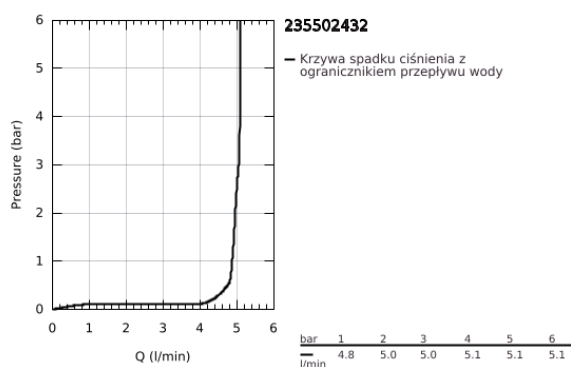

## 23 550 243 2 **START BATERIA UMYWALKOWA, ROZMIAR S**

### OPIS PRODUKTU

- Colour: matte black
- montaż jednootworowy
- metalowa dźwignia
- GROHE SilkMove głowica ceramiczna 28 mm
- regulowany ogranicznik strumienia przepływu
- z ogranicznikiem temperatury
- GROHE EcoJoy perlator 5,7 l/min
- osobne kanały wodne - brak kontaktu wody z ołowiem i niklem
- z korkiem klik-klak 1 1/4"
- giętkie węże przyłączeniowe
- GROHE QuickTool included