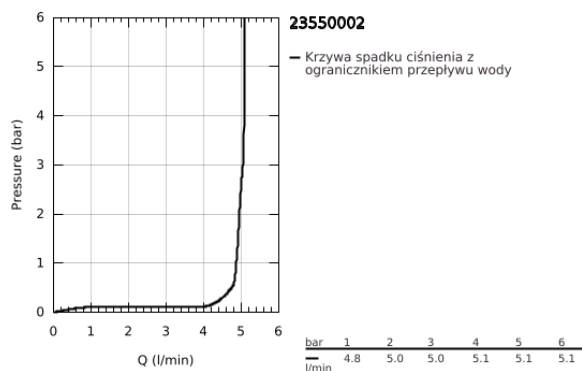

## 23 550 002 START BATERIA UMYWALKOWA, ROZMIAR S

### OPIS PRODUKTU

- Colour: chrom
- montaż jednootworowy
- metalowa dźwignia
- GROHE SilkMove głowica ceramiczna 28 mm
- regulowany ogranicznik strumienia przepływu
- z ogranicznikiem temperatury
- GROHE LongLife trwała powłoka
- GROHE EcoJoy perlator 5,7 l/min
- osobne kanały wodne - brak kontaktu wody z ołowiem i niklem
- z korkiem klik-klak 1 1/4"
- giętkie węże przyłączeniowe
- GROHE QuickTool included