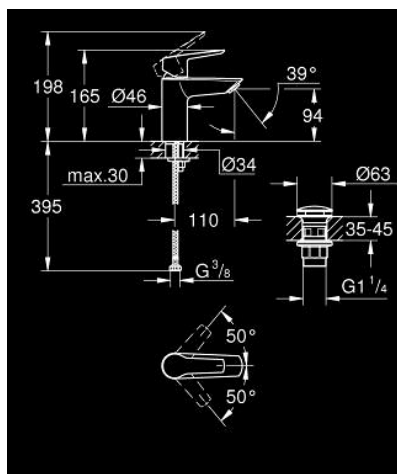

## 23 550 002 START BATERIA UMYWALKOWA, ROZMIAR S

### OPIS PRODUKTU

- Colour: chrom
- montaż jednootworowy
- metalowa dźwignia
- GROHE SilkMove głowica ceramiczna 28 mm
- regulowany ogranicznik strumienia przepływu
- z ogranicznikiem temperatury
- GROHE LongLife trwała powłoka
- GROHE EcoJoy perlator 5,7 l/min
- osobne kanały wodne - brak kontaktu wody z ołowiem i niklem
- z korkiem klik-klak 1 1/4"
- giętkie węże przyłączeniowe
- GROHE QuickTool included

5: Zestaw odpływowy z korkiem typu naciśnij - otwórz (Numer zamówienia 65807000)

6: klucz nasadowy (Numer zamówienia 19017000)\*

Aksesoria opcjonalne