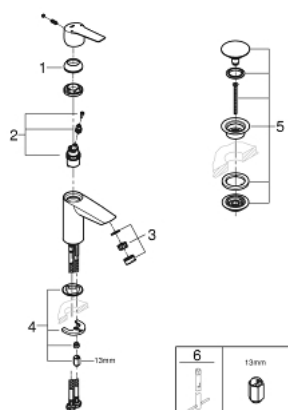

### OPIS PRODUKTU

- Colour: chrom
- montaż jednootworowy
- metalowa dźwignia
- GROHE SilkMove głowica ceramiczna 28 mm
- regulowany ogranicznik strumienia przepływu
- z ogranicznikiem temperatury
- GROHE LongLife trwała powłoka
- GROHE EcoJoy perlator 5,7 l/min
- osobne kanały wodne - brak kontaktu wody z ołowiem i niklem
- z korkiem klik-klak 1 1/4"
- giętkie węże przyłączeniowe
- GROHE QuickTool included

## 23 550 002 START BATERIA UMYWALKOWA, ROZMIAR S

### ELEMENTY ZAMIENNE, lipca 2019 – now

1: nakładka (Numer zamówienia 46116000)

2: Głowica (Numer zamówienia 48518000)

3: Perlator (Numer zamówienia 48159000)

4: Przeciwzłącze śrubowe (Numer zamówienia 46645000)

5: Zestaw odpływowy z korkiem typu naciśnij - otwórz (Numer zamówienia 65807000)

6: klucz nasadowy (Numer zamówienia 19017000)\*

Aksesoria opcjonalne