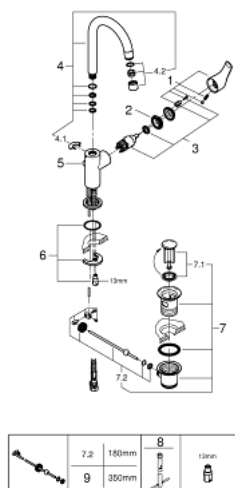

23 537 002 EUROSMART BATERIA UMYWALKOWA, ROZMIAR L

OPIS PRODUKTU

- Colour: chrom
- montaż jednootworowy
- metalowa dźwignia
- GROHE SilkMove głowica ceramiczna 28 mm
- z ogranicznikiem temperatury
- GROHE LongLife trwała powłoka
- GROHE EcoJoy mniejsze zużycie wody
- maksymalne natężenie przepływu (przy 3 barach): 5 l/min
- GROHE FastFixation system szybkiego montażu
- obrotowa wylewka, kąt obrotu 360°
- metalowy zestaw odpływowy z drążkiem pociągającym 1 1/4"
- giętkie węże przyłączeniowe

23 537 002 EUROSMART BATERIA UMYWALKOWA, ROZMIAR L

ELEMENTY ZAMIENNE, stycznia 2019 – now

- 1: Dźwignia (Numer zamówienia 46900000)
 - 2: pierścień mocujący (Numer zamówienia 46715000)
 - 3: Głowica (Numer zamówienia 46580000)
 - 4: Wylewka rurowa (Numer zamówienia 13368000)
 - 4.1: pierścień zabezpieczający (Numer zamówienia 4825700M)
 - 4.2: Perlator (Numer zamówienia 13967000)
 - 5: Drążek pociągany (Numer zamówienia 06329000)
 - 6: Przeciwzłazce śrubowe (Numer zamówienia 46249000)
 - 7: Zestaw odpływowy 1 1/4" (Numer zamówienia 28910000)
 - 7.1: Korek (Numer zamówienia 07182000)
 - 7.2: drążek mimośrodowy (Numer zamówienia 07052000)
 - 8: klucz nasadowy (Numer zamówienia 19017000)*
 - 9: drążek mimośrodowy (Numer zamówienia 07341000)*
- Aksesoria opcjonalne