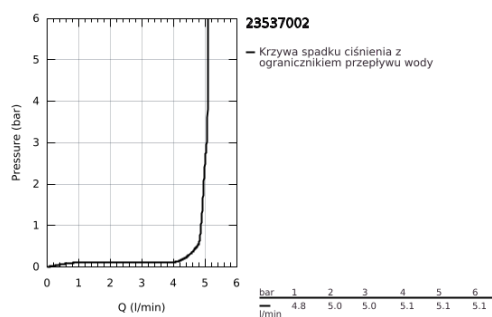

23 537 002 EUROSMART BATERIA UMYWALKOWA, ROZMIAR L

OPIS PRODUKTU

- Colour: chrom
- montaż jednootworowy
- metalowa dźwignia
- GROHE SilkMove głowica ceramiczna 28 mm
- z ogranicznikiem temperatury
- GROHE LongLife trwała powłoka
- GROHE EcoJoy mniejsze zużycie wody
- maksymalne natężenie przepływu (przy 3 barach): 5 l/min
- GROHE FastFixation system szybkiego montażu
- obrotowa wylewka, kąt obrotu 360°
- metalowy zestaw odpływowy z drążkiem pociągającym 1 1/4"
- giętkie węże przyłączeniowe

23 537 002 EUROSMART BATERIA UMYWALKOWA, ROZMIAR L

ELEMENTY ZAMIENNE, stycznia 2019 – now

- 1: Dźwignia (Numer zamówienia 46900000)
 - 2: pierścień mocujący (Numer zamówienia 46715000)
 - 3: Głowica (Numer zamówienia 46580000)
 - 4: Wylewka rurowa (Numer zamówienia 13368000)
 - 4.1: pierścień zabezpieczający (Numer zamówienia 4825700M)
 - 4.2: Perlator (Numer zamówienia 13967000)
 - 5: Drążek pociągany (Numer zamówienia 06329000)
 - 6: Przeciwzłazce śrubowe (Numer zamówienia 46249000)
 - 7: Zestaw odpływowy 1 1/4" (Numer zamówienia 28910000)
 - 7.1: Korek (Numer zamówienia 07182000)
 - 7.2: drążek mimośrodowy (Numer zamówienia 07052000)
 - 8: klucz nasadowy (Numer zamówienia 19017000)*
 - 9: drążek mimośrodowy (Numer zamówienia 07341000)*
- Aksesoria opcjonalne