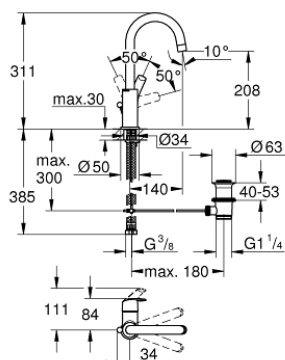

23 537 002 EUROSMART BATERIA UMYWALKOWA, ROZMIAR L

OPIS PRODUKTU

- Colour: chrom
- montaż jednootworowy
- metalowa dźwignia
- GROHE SilkMove głowica ceramiczna 28 mm
- z ogranicznikiem temperatury
- GROHE LongLife trwała powłoka
- GROHE EcoJoy mniejsze zużycie wody
- maksymalne natężenie przepływu (przy 3 barach): 5 l/min
- GROHE FastFixation system szybkiego montażu
- obrotowa wylewka, kąt obrotu 360°
- metalowy zestaw odpływowy z drążkiem pociągającym 1 1/4"
- giętkie węże przyłączeniowe

23 537 002 EUROSMART BATERIA UMYWALKOWA, ROZMIAR L

ELEMENTY ZAMIENNE, stycznia 2019 – now

- 1: Dźwignia (Numer zamówienia 46900000)
 - 2: pierścień mocujący (Numer zamówienia 46715000)
 - 3: Głowica (Numer zamówienia 46580000)
 - 4: Wylewka rurowa (Numer zamówienia 13368000)
 - 4.1: pierścień zabezpieczający (Numer zamówienia 4825700M)
 - 4.2: Perlator (Numer zamówienia 13967000)
 - 5: Drążek pociągany (Numer zamówienia 06329000)
 - 6: Przeciwzłazce śrubowe (Numer zamówienia 46249000)
 - 7: Zestaw odpływowy 1 1/4" (Numer zamówienia 28910000)
 - 7.1: Korek (Numer zamówienia 07182000)
 - 7.2: drążek mimośrodowy (Numer zamówienia 07052000)
 - 8: klucz nasadowy (Numer zamówienia 19017000)*
 - 9: drążek mimośrodowy (Numer zamówienia 07341000)*
- Aksesoria opcjonalne