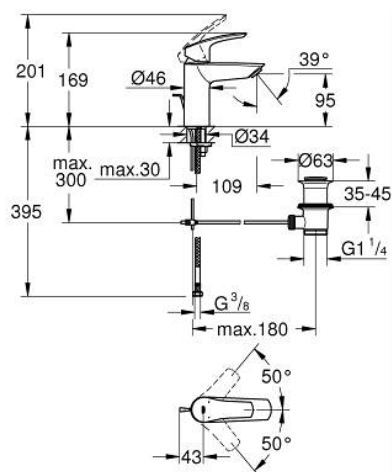

23 456 003 EUROSMART BATERIA UMYWALKOWA, ROZMIAR S

OPIS PRODUKTU

- Colour: chrom
- montaż jednootworowy
- metalowa dźwignia
- GROHE SilkMove głowica ceramiczna 28 mm
- z ogranicznikiem temperatury
- regulowany ogranicznik strumienia przepływu
- GROHE LongLife trwała powłoka
- GROHE EcoJoy mniejsze zużycie wody
- maksymalne natężenie przepływu (przy 3 barach): 5 l/min
- osobne kanały wodne - brak kontaktu wody z ołowiem i niklem
- GROHE FastFixation system szybkiego montażu
- giętkie węże przyłączeniowe
- hybrydowy zestaw odpływowy pop-up 1 1/4"
- Wariant produktu: Professional

23 456 003 EUROSMART BATERIA UMYWALKOWA, ROZMIAR S

ELEMENTY ZAMIENNE, lipca 2019 – sierpnia 2024

- 1: Dźwignia (Numer zamówienia 48548000)
- 2: nakładka (Numer zamówienia 46116000)
- 3: Głowica (Numer zamówienia 48518000)
- 4: Ciężno (Numer zamówienia 65936PD0)
- 5: flow control (Numer zamówienia 1106370000)
- 6: Przeciwwzłazcze śrubowe (Numer zamówienia 46645000)
- 7: Zestaw odpływowy 1 1/4" (Numer zamówienia 28910000)
- 7.1: Korek (Numer zamówienia 07182000)
- 7.2: drążek mimośrodowy (Numer zamówienia 07052000)
- 8: klucz nasadowy (Numer zamówienia 19017000)*
- 9: drążek mimośrodowy (Numer zamówienia 07341000)*
- 10: Rozeta (Numer zamówienia 48165000)*