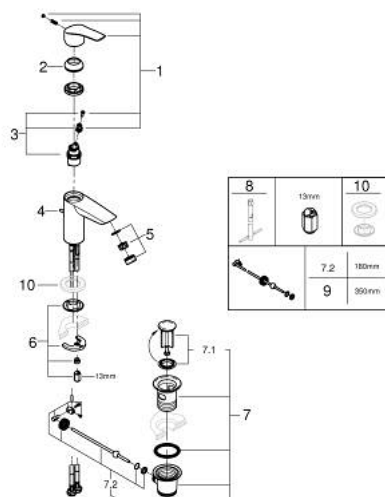

23 456 003 EUROSMART BATERIA UMYWALKOWA, ROZMIAR S

OPIS PRODUKTU

- Colour: chrom
- montaż jednootworowy
- metalowa dźwignia
- GROHE SilkMove głowica ceramiczna 28 mm
- z ogranicznikiem temperatury
- regulowany ogranicznik strumienia przepływu
- GROHE LongLife trwała powłoka
- GROHE EcoJoy mniejsze zużycie wody
- maksymalne natężenie przepływu (przy 3 barach): 5 l/min
- osobne kanały wodne - brak kontaktu wody z ołowiem i niklem
- GROHE FastFixation system szybkiego montażu
- giętkie węże przyłączeniowe
- hybrydowy zestaw odpływowy pop-up 1 1/4"
- Wariant produktu: Professional

23 456 003 EUROSMART BATERIA UMYWALKOWA, ROZMIAR S

ELEMENTY ZAMIENNE, lipca 2019 – sierpnia 2024

- 1: Dźwignia (Numer zamówienia 48548000)
- 2: nakładka (Numer zamówienia 46116000)
- 3: Głowica (Numer zamówienia 48518000)
- 4: Ciężno (Numer zamówienia 65936PD0)
- 5: flow control (Numer zamówienia 1106370000)
- 6: Przeciwwzłazcze śrubowe (Numer zamówienia 46645000)
- 7: Zestaw odpływowy 1 1/4" (Numer zamówienia 28910000)
- 7.1: Korek (Numer zamówienia 07182000)
- 7.2: drążek mimośrodowy (Numer zamówienia 07052000)
- 8: klucz nasadowy (Numer zamówienia 19017000)*
- 9: drążek mimośrodowy (Numer zamówienia 07341000)*
- 10: Rozeta (Numer zamówienia 48165000)*