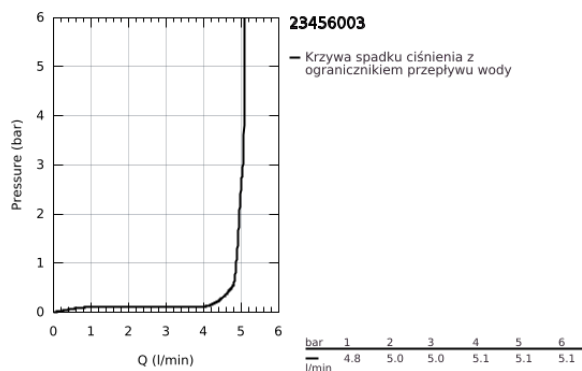

23 456 003 EUROSMART BATERIA UMYWALKOWA, ROZMIAR S

OPIS PRODUKTU

- Colour: chrom
- montaż jednootworowy
- metalowa dźwignia
- GROHE SilkMove głowica ceramiczna 28 mm
- z ogranicznikiem temperatury
- regulowany ogranicznik strumienia przepływu
- GROHE LongLife trwała powłoka
- GROHE EcoJoy mniejsze zużycie wody
- maksymalne natężenie przepływu (przy 3 barach): 5 l/min
- osobne kanały wodne - brak kontaktu wody z ołowiem i niklem
- GROHE FastFixation system szybkiego montażu
- giętkie węże przyłączeniowe
- hybrydowy zestaw odpływowy pop-up 1 1/4"
- Wariant produktu: Professional

23 456 003 EUROSMART BATERIA UMYWALKOWA, ROZMIAR S

ELEMENTY ZAMIENNE, lipca 2019 – sierpnia 2024

- 1: Dźwignia (Numer zamówienia 48548000)
- 2: nakładka (Numer zamówienia 46116000)
- 3: Głowica (Numer zamówienia 48518000)
- 4: Ciężno (Numer zamówienia 65936PD0)
- 5: flow control (Numer zamówienia 1106370000)
- 6: Przeciwwzłazcze śrubowe (Numer zamówienia 46645000)
- 7: Zestaw odpływowy 1 1/4" (Numer zamówienia 28910000)
- 7.1: Korek (Numer zamówienia 07182000)
- 7.2: drążek mimośrodowy (Numer zamówienia 07052000)
- 8: klucz nasadowy (Numer zamówienia 19017000)*
- 9: drążek mimośrodowy (Numer zamówienia 07341000)*
- 10: Rozeta (Numer zamówienia 48165000)*