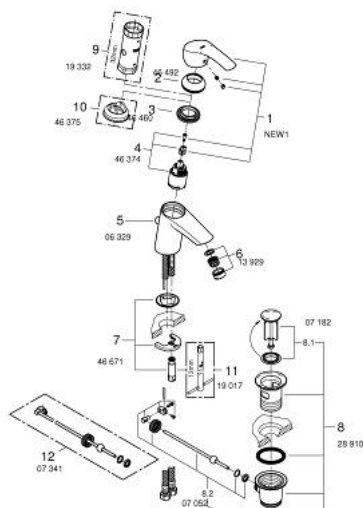

23 456 002 EUROSMART BATERIA UMYWALKOWA, ROZMIAR S

OPIS PRODUKTU

- Colour: chrom
- montaż jednootworowy
- metalowa dźwignia
- GROHE SilkMove głowica ceramiczna 35 mm
- regulowany ogranicznik strumienia przepływu
- GROHE LongLife trwała powłoka
- GROHE FastFixation system szybkiego montażu
- hybrydowy zestaw odpływowy pop-up 1 1/4"
- giętkie węże przyłączeniowe

23 456 002 EUROSMART BATERIA UMYWALKOWA, ROZMIAR S

ELEMENTY ZAMIENNE, października 2013 – now

- 1: Dźwignia (Numer zamówienia 46897000)
- 2: nakładka (Numer zamówienia 46492000)
- 3: Screw coupling (Numer zamówienia 46460000)
- 4: Głowica (Numer zamówienia 46374000)
- 5: Drążek pociągany (Numer zamówienia 06329000)
- 6: Perlator (Numer zamówienia 48159000)
- 7: Przeciwzłącze śrubowe (Numer zamówienia 46671000)
- 8: Zestaw odpływowy 1 1/4" (Numer zamówienia 28910000)
- 8.1: Korek (Numer zamówienia 07182000)
- 8.2: drążek mimośrodowy (Numer zamówienia 07052000)
- 9: klucz nasadowy (Numer zamówienia 19332000)*
- 10: Ogranicznik temperatury (Numer zamówienia 46375000)*
- 11: klucz nasadowy (Numer zamówienia 19017000)*
- 12: drążek mimośrodowy (Numer zamówienia 07341000)*