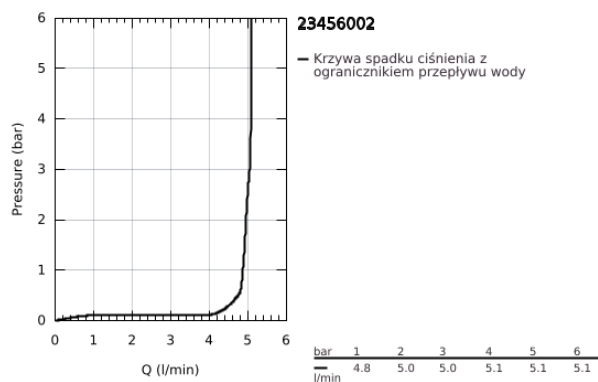

23 456 002 EUROSMART BATERIA UMYWALKOWA, ROZMIAR S

OPIS PRODUKTU

- Colour: chrom
- montaż jednootworowy
- metalowa dźwignia
- GROHE SilkMove głowica ceramiczna 35 mm
- regulowany ogranicznik strumienia przepływu
- GROHE LongLife trwała powłoka
- GROHE FastFixation system szybkiego montażu
- hybrydowy zestaw odpływowy pop-up 1 1/4"
- giętkie węże przyłączeniowe

23 456 002 EUROSMART BATERIA UMYWALKOWA, ROZMIAR S

ELEMENTY ZAMIENNE, października 2013 – now

- 1: Dźwignia (Numer zamówienia 46897000)
- 2: nakładka (Numer zamówienia 46492000)
- 3: Screw coupling (Numer zamówienia 46460000)
- 4: Głowica (Numer zamówienia 46374000)
- 5: Drążek pociągany (Numer zamówienia 06329000)
- 6: Perlator (Numer zamówienia 48159000)
- 7: Przeciwzłącze śrubowe (Numer zamówienia 46671000)
- 8: Zestaw odpływowy 1 1/4" (Numer zamówienia 28910000)
- 8.1: Korek (Numer zamówienia 07182000)
- 8.2: drążek mimośrodowy (Numer zamówienia 07052000)
- 9: klucz nasadowy (Numer zamówienia 19332000)*
- 10: Ogranicznik temperatury (Numer zamówienia 46375000)*
- 11: klucz nasadowy (Numer zamówienia 19017000)*
- 12: drążek mimośrodowy (Numer zamówienia 07341000)*