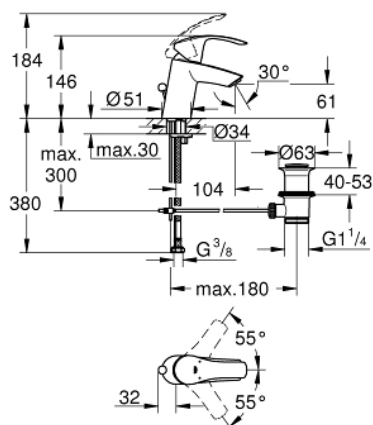

23 456 002 EUROSMART BATERIA UMYWALKOWA, ROZMIAR S

OPIS PRODUKTU

- Colour: chrom
- montaż jednootworowy
- metalowa dźwignia
- GROHE SilkMove głowica ceramiczna 35 mm
- regulowany ogranicznik strumienia przepływu
- GROHE LongLife trwała powłoka
- GROHE FastFixation system szybkiego montażu
- hybrydowy zestaw odpływowy pop-up 1 1/4"
- giętkie węże przyłączeniowe

23 456 002 EUROSMART BATERIA UMYWALKOWA, ROZMIAR S

ELEMENTY ZAMIENNE, października 2013 – now

- 1: Dźwignia (Numer zamówienia 46897000)
- 2: nakładka (Numer zamówienia 46492000)
- 3: Screw coupling (Numer zamówienia 46460000)
- 4: Głowica (Numer zamówienia 46374000)
- 5: Drążek pociągany (Numer zamówienia 06329000)
- 6: Perlator (Numer zamówienia 48159000)
- 7: Przeciwzłącze śrubowe (Numer zamówienia 46671000)
- 8: Zestaw odpływowy 1 1/4" (Numer zamówienia 28910000)
- 8.1: Korek (Numer zamówienia 07182000)
- 8.2: drążek mimośrodowy (Numer zamówienia 07052000)
- 9: klucz nasadowy (Numer zamówienia 19332000)*
- 10: Ogranicznik temperatury (Numer zamówienia 46375000)*
- 11: klucz nasadowy (Numer zamówienia 19017000)*
- 12: drążek mimośrodowy (Numer zamówienia 07341000)*