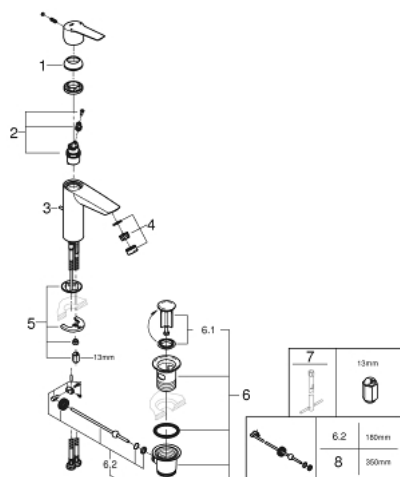

23 455 243 2 START BATERIA UMYWALKOWA, ROZMIAR M

OPIS PRODUKTU

- Colour: matte black
- montaż jednootworowy
- metalowa dźwignia
- GROHE SilkMove głowica ceramiczna 28 mm
- regulowany ogranicznik strumienia przepływu
- z ogranicznikiem temperatury
- GROHE EcoJoy perlator 5,7 l/min
- osobne kanały wodne - brak kontaktu wody z ołowiem i niklem
- metalowy zestaw odpływowy z drążkiem pociągającym 1 1/4"
- giętkie węże przyłączeniowe
- GROHE QuickTool included

23 455 243 2 **START BATERIA UMYWALKOWA, ROZMIAR M**

ELEMENTY ZAMIENNE, lutego 2023 – now

- 1: cap (Numer zamówienia 461162430)
- 2: Głowica (Numer zamówienia 48518000)
- 3: lift rod (Numer zamówienia 659362430)
- 4: Perlator (Numer zamówienia 481592430)
- 5: Przeciwwzłazcze śrubowe (Numer zamówienia 46645000)
- 6: Zestaw odpływowy 1 1/4" (Numer zamówienia 289102430)
- 6.1: Korek (Numer zamówienia 071822430)
- 6.2: drążek mimośrodowy (Numer zamówienia 07052000)
- 7: klucz nasadowy (Numer zamówienia 19017000)*
- 8: drążek mimośrodowy (Numer zamówienia 07341000)*