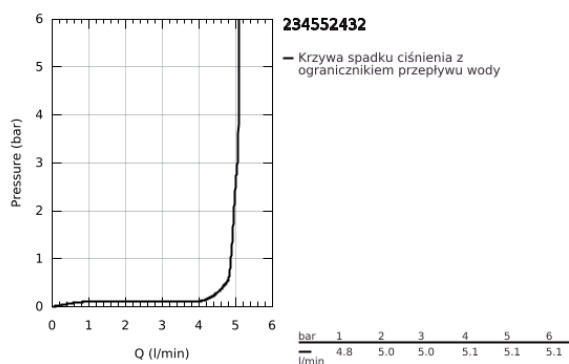

23 455 243 2 START BATERIA UMYWALKOWA, ROZMIAR M

OPIS PRODUKTU

- Colour: matte black
- montaż jednootworowy
- metalowa dźwignia
- GROHE SilkMove głowica ceramiczna 28 mm
- regulowany ogranicznik strumienia przepływu
- z ogranicznikiem temperatury
- GROHE EcoJoy perlator 5,7 l/min
- osobne kanały wodne - brak kontaktu wody z ołowiem i niklem
- metalowy zestaw odpływowy z drążkiem pociągającym 1 1/4"
- giętkie węże przyłączeniowe
- GROHE QuickTool included

23 455 243 2 **START BATERIA UMYWALKOWA, ROZMIAR M**

ELEMENTY ZAMIENNE, lutego 2023 – now

- 1: cap (Numer zamówienia 461162430)
- 2: Głowica (Numer zamówienia 48518000)
- 3: lift rod (Numer zamówienia 659362430)
- 4: Perlator (Numer zamówienia 481592430)
- 5: Przeciwwzłazcze śrubowe (Numer zamówienia 46645000)
- 6: Zestaw odpływowy 1 1/4" (Numer zamówienia 289102430)
- 6.1: Korek (Numer zamówienia 071822430)
- 6.2: drążek mimośrodowy (Numer zamówienia 07052000)
- 7: klucz nasadowy (Numer zamówienia 19017000)*
- 8: drążek mimośrodowy (Numer zamówienia 07341000)*