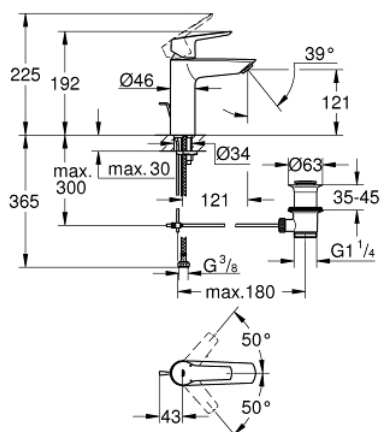

23 455 243 2 START BATERIA UMYWALKOWA, ROZMIAR M

OPIS PRODUKTU

- Colour: matte black
- montaż jednootworowy
- metalowa dźwignia
- GROHE SilkMove głowica ceramiczna 28 mm
- regulowany ogranicznik strumienia przepływu
- z ogranicznikiem temperatury
- GROHE EcoJoy perlator 5,7 l/min
- osobne kanały wodne - brak kontaktu wody z ołowiem i niklem
- metalowy zestaw odpływowy z drążkiem pociągającym 1 1/4"
- giętkie węże przyłączeniowe
- GROHE QuickTool included

23 455 243 2 **START BATERIA UMYWALKOWA, ROZMIAR M**

ELEMENTY ZAMIENNE, lutego 2023 – now

- 1: cap (Numer zamówienia 461162430)
- 2: Głowica (Numer zamówienia 48518000)
- 3: lift rod (Numer zamówienia 659362430)
- 4: Perlator (Numer zamówienia 481592430)
- 5: Przeciwwzłazcze śrubowe (Numer zamówienia 46645000)
- 6: Zestaw odpływowy 1 1/4" (Numer zamówienia 289102430)
- 6.1: Korek (Numer zamówienia 071822430)
- 6.2: drążek mimośrodowy (Numer zamówienia 07052000)
- 7: klucz nasadowy (Numer zamówienia 19017000)*
- 8: drążek mimośrodowy (Numer zamówienia 07341000)*