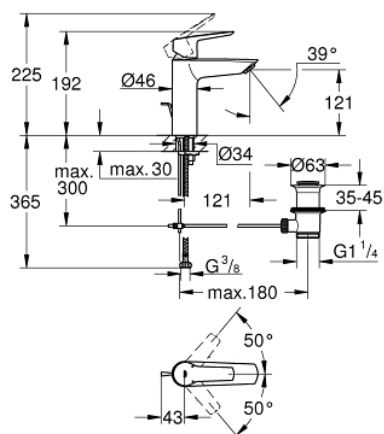

## 23 455 002 START BATERIA UMYWALKOWA, ROZMIAR M

### OPIS PRODUKTU

- Colour: chrom
- montaż jednootworowy
- metalowa dźwignia
- GROHE SilkMove głowica ceramiczna 28 mm
- regulowany ogranicznik strumienia przepływu
- z ogranicznikiem temperatury
- GROHE LongLife trwała powłoka
- GROHE EcoJoy perlator 5,7 l/min
- osobne kanały wodne - brak kontaktu wody z ołowiem i niklem
- metalowy zestaw odpływowy z drążkiem pociąganym 1 1/4"
- giętkie węże przyłączeniowe

### ELEMENTY ZAMIENNE, lipca 2019 – now

- 1: nakładka (Numer zamówienia 46116000)
- 2: Głowica (Numer zamówienia 48518000)
- 3: Ciężno (Numer zamówienia 65936PD0)
- 4: Perlator (Numer zamówienia 48159000)
- 5: Przeciwzłącze śrubowe (Numer zamówienia 46645000)
- 6: Zestaw odpływowy 1 1/4" (Numer zamówienia 28910000)
- 6.1: Korek (Numer zamówienia 07182000)
- 6.2: drążek mimośrodowy (Numer zamówienia 07052000)
- 7: klucz nasadowy (Numer zamówienia 19017000)\*
- 8: drążek mimośrodowy (Numer zamówienia 07341000)\*