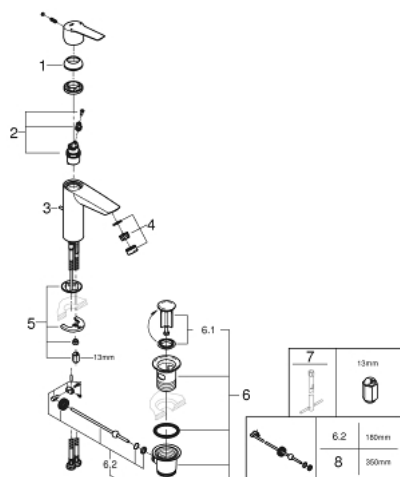

## 23 455 002 START BATERIA UMYWALKOWA, ROZMIAR M

### OPIS PRODUKTU

- Colour: chrom
- montaż jednootworowy
- metalowa dźwignia
- GROHE SilkMove głowica ceramiczna 28 mm
- regulowany ogranicznik strumienia przepływu
- z ogranicznikiem temperatury
- GROHE LongLife trwała powłoka
- GROHE EcoJoy perlator 5,7 l/min
- osobne kanały wodne - brak kontaktu wody z ołowiem i niklem
- metalowy zestaw odpływowy z drążkiem pociąganym 1 1/4"
- giętkie węże przyłączeniowe

### ELEMENTY ZAMIENNE, lipca 2019 – now

- 1: nakładka (Numer zamówienia 46116000)
- 2: Głowica (Numer zamówienia 48518000)
- 3: Ciężno (Numer zamówienia 65936PD0)
- 4: Perlator (Numer zamówienia 48159000)
- 5: Przeciwzłącze śrubowe (Numer zamówienia 46645000)
- 6: Zestaw odpływowy 1 1/4" (Numer zamówienia 28910000)
- 6.1: Korek (Numer zamówienia 07182000)
- 6.2: drążek mimośrodowy (Numer zamówienia 07052000)
- 7: klucz nasadowy (Numer zamówienia 19017000)\*
- 8: drążek mimośrodowy (Numer zamówienia 07341000)\*