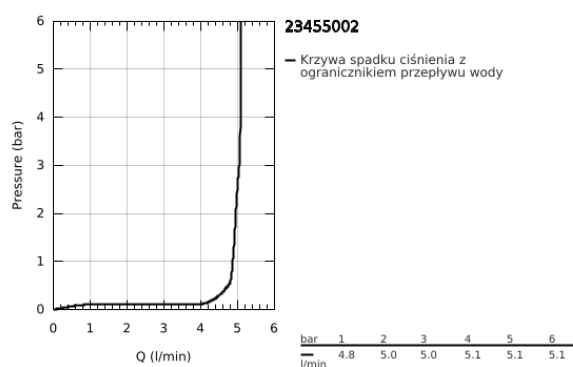

## 23 455 002 START BATERIA UMYWALKOWA, ROZMIAR M

### OPIS PRODUKTU

- Colour: chrom
- montaż jednootworowy
- metalowa dźwignia
- GROHE SilkMove głowica ceramiczna 28 mm
- regulowany ogranicznik strumienia przepływu
- z ogranicznikiem temperatury
- GROHE LongLife trwała powłoka
- GROHE EcoJoy perlator 5,7 l/min
- osobne kanały wodne - brak kontaktu wody z ołowiem i niklem
- metalowy zestaw odpływowy z drążkiem pociąganym 1 1/4"
- giętkie węże przyłączeniowe