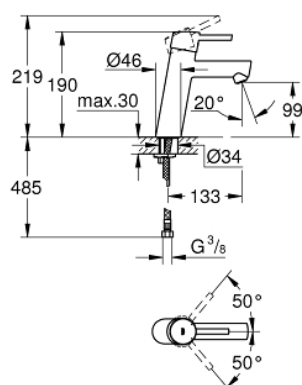

23 451 001 **CONCETTO BATERIA UMYWALKOWA, ROZMIAR M**

OPIS PRODUKTU

- Colour: chrom
- montaż jednootworowy
- metalowa dźwignia
- GROHE SilkMove głowica ceramiczna 28 mm
- z ogranicznikiem temperatury
- GROHE LongLife trwała powłoka
- GROHE EcoJoy mniejsze zużycie wody
- maksymalne natężenie przepływu (przy 3 barach): 5 l/min
- SpeedClean perlator
- GROHE FastFixation system szybkiego montażu
- bez zestawu odpływowego
- giętkie węże przyłączeniowe
- min. rekomendowane ciśnienie 1,0 bar

23 451 001 **CONCETTO BATERIA UMYWALKOWA, ROZMIAR M**

ELEMENTY ZAMIENNE, września 2013 – now

- 1: Dźwignia (Numer zamówienia 46753000)
 - 2: pierścień mocujący (Numer zamówienia 46715000)
 - 3: Głowica (Numer zamówienia 46580000)
 - 4: Perlator (Numer zamówienia 13935000)
 - 5: Przeciwzłącze śrubowe (Numer zamówienia 46249000)
 - 6: klucz nasadowy (Numer zamówienia 19017000)*
 - 7: Rozeta (Numer zamówienia 48165000)*
- Aksesoria opcjonalne