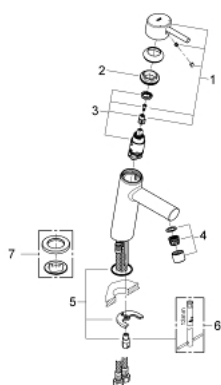

23 451 001 **CONCETTO BATERIA UMYWALKOWA, ROZMIAR M**

OPIS PRODUKTU

- Colour: chrom
- montaż jednootworowy
- metalowa dźwignia
- GROHE SilkMove głowica ceramiczna 28 mm
- z ogranicznikiem temperatury
- GROHE LongLife trwała powłoka
- GROHE EcoJoy mniejsze zużycie wody
- maksymalne natężenie przepływu (przy 3 barach): 5 l/min
- SpeedClean perlator
- GROHE FastFixation system szybkiego montażu
- bez zestawu odpływowego
- giętkie węże przyłączeniowe
- min. rekomendowane ciśnienie 1,0 bar

23 451 001 **CONCETTO BATERIA UMYWALKOWA, ROZMIAR M**

ELEMENTY ZAMIENNE, września 2013 – now

- 1: Dźwignia (Numer zamówienia 46753000)
 - 2: pierścień mocujący (Numer zamówienia 46715000)
 - 3: Głowica (Numer zamówienia 46580000)
 - 4: Perlator (Numer zamówienia 13935000)
 - 5: Przeciwzłącze śrubowe (Numer zamówienia 46249000)
 - 6: klucz nasadowy (Numer zamówienia 19017000)*
 - 7: Rozeta (Numer zamówienia 48165000)*
- Aksesoria opcjonalne