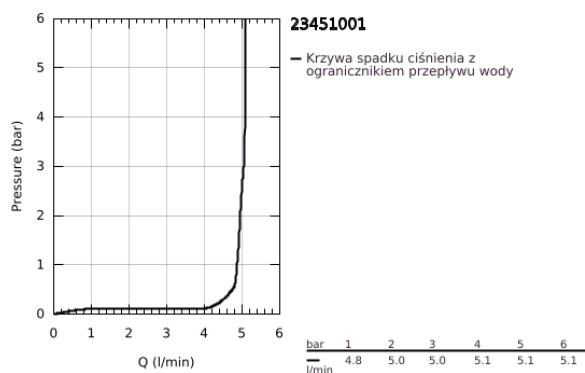

23 451 001 **CONCETTO BATERIA UMYWALKOWA, ROZMIAR M**

OPIS PRODUKTU

- Colour: chrom
- montaż jednootworowy
- metalowa dźwignia
- GROHE SilkMove głowica ceramiczna 28 mm
- z ogranicznikiem temperatury
- GROHE LongLife trwała powłoka
- GROHE EcoJoy mniejsze zużycie wody
- maksymalne natężenie przepływu (przy 3 barach): 5 l/min
- SpeedClean perlator
- GROHE FastFixation system szybkiego montażu
- bez zestawu odpływowego
- giętkie węże przyłączeniowe
- min. rekomendowane ciśnienie 1,0 bar

23 451 001 **CONCETTO BATERIA UMYWALKOWA, ROZMIAR M**

ELEMENTY ZAMIENNE, września 2013 – now

- 1: Dźwignia (Numer zamówienia 46753000)
 - 2: pierścień mocujący (Numer zamówienia 46715000)
 - 3: Głowica (Numer zamówienia 46580000)
 - 4: Perlator (Numer zamówienia 13935000)
 - 5: Przeciwzłącze śrubowe (Numer zamówienia 46249000)
 - 6: klucz nasadowy (Numer zamówienia 19017000)*
 - 7: Rozeta (Numer zamówienia 48165000)*
- Aksesoria opcjonalne