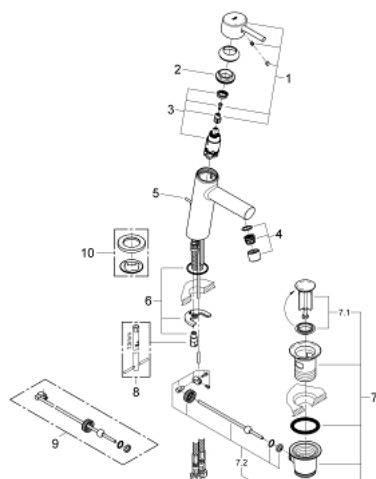

## 23 450 001 **CONCETTO BATERIA UMYWALKOWA, ROZMIAR M**

### OPIS PRODUKTU

- Colour: chrom
- montaż jednootworowy
- metalowa dźwignia
- GROHE SilkMove głowica ceramiczna 28 mm
- z ogranicznikiem temperatury
- GROHE LongLife trwała powłoka
- GROHE EcoJoy mniejsze zużycie wody
- maksymalne natężenie przepływu (przy 3 barach): 5 l/min
- SpeedClean perlator
- GROHE FastFixation system szybkiego montażu
- metalowy zestaw odpływowy z drążkiem pociągającym 1 1/4"
- giętkie węże przyłączeniowe
- min. rekomendowane ciśnienie 1,0 bar

### **ELEMENTY ZAMIENNE**, września 2013 – now

- 1: Dźwignia (Numer zamówienia 46753000)
- 2: pierścień mocujący (Numer zamówienia 46715000)
- 3: Głowica (Numer zamówienia 46580000)
- 4: Perlator (Numer zamówienia 06574000)
- 5: Drążek pociągany (Numer zamówienia 46739000)
- 6: Przeciwwzłazce śrubowe (Numer zamówienia 46249000)
- 7: Zestaw odpływowy 1 1/4" (Numer zamówienia 28910000)
- 7.1: Korek (Numer zamówienia 07182000)
- 7.2: drążek mimośrodowy (Numer zamówienia 07052000)
- 8: klucz nasadowy (Numer zamówienia 19017000)\*
- 9: drążek mimośrodowy (Numer zamówienia 07341000)\*
- 10: Rozeta (Numer zamówienia 48165000)\*