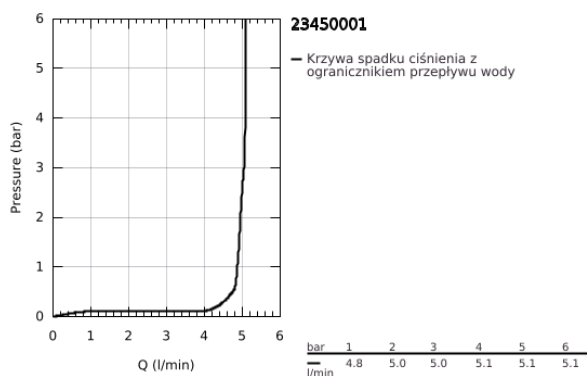

## 23 450 001 **CONCETTO BATERIA UMYWALKOWA, ROZMIAR M**

### OPIS PRODUKTU

- Colour: chrom
- montaż jednootworowy
- metalowa dźwignia
- GROHE SilkMove głowica ceramiczna 28 mm
- z ogranicznikiem temperatury
- GROHE LongLife trwała powłoka
- GROHE EcoJoy mniejsze zużycie wody
- maksymalne natężenie przepływu (przy 3 barach): 5 l/min
- SpeedClean perlator
- GROHE FastFixation system szybkiego montażu
- metalowy zestaw odpływowy z drążkiem pociągającym 1 1/4"
- giętkie węże przyłączeniowe
- min. rekomendowane ciśnienie 1,0 bar