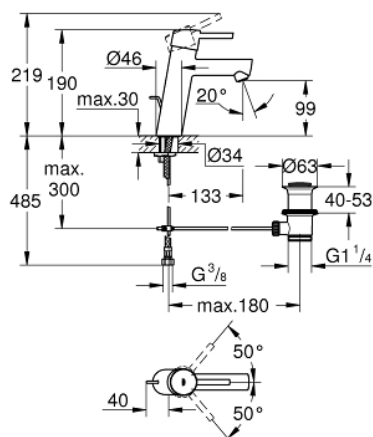

## 23 450 001 **CONCETTO BATERIA UMYWALKOWA, ROZMIAR M**

### OPIS PRODUKTU

- Colour: chrom
- montaż jednootworowy
- metalowa dźwignia
- GROHE SilkMove głowica ceramiczna 28 mm
- z ogranicznikiem temperatury
- GROHE LongLife trwała powłoka
- GROHE EcoJoy mniejsze zużycie wody
- maksymalne natężenie przepływu (przy 3 barach): 5 l/min
- SpeedClean perlator
- GROHE FastFixation system szybkiego montażu
- metalowy zestaw odpływowy z drążkiem pociągającym 1 1/4"
- giętkie węże przyłączeniowe
- min. rekomendowane ciśnienie 1,0 bar

### **ELEMENTY ZAMIENNE**, września 2013 – now

- 1: Dźwignia (Numer zamówienia 46753000)
- 2: pierścień mocujący (Numer zamówienia 46715000)
- 3: Głowica (Numer zamówienia 46580000)
- 4: Perlator (Numer zamówienia 06574000)
- 5: Drążek pociągany (Numer zamówienia 46739000)
- 6: Przeciwwzłazce śrubowe (Numer zamówienia 46249000)
- 7: Zestaw odpływowy 1 1/4" (Numer zamówienia 28910000)
- 7.1: Korek (Numer zamówienia 07182000)
- 7.2: drążek mimośrodowy (Numer zamówienia 07052000)
- 8: klucz nasadowy (Numer zamówienia 19017000)\*
- 9: drążek mimośrodowy (Numer zamówienia 07341000)\*
- 10: Rozeta (Numer zamówienia 48165000)\*