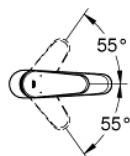

23 449 002 EURODISC COSMOPOLITAN BATERIA UMYWALKOWA, ROZMIAR M

OPIS PRODUKTU

- Colour: chrom
- montaż jednootworowy
- metalowa dźwignia
- GROHE SilkMove głowica ceramiczna 35 mm
- regulowany ogranicznik strumienia przepływu
- minimalny przepływ 2,5 l/min
- GROHE LongLife trwała powłoka
- GROHE EcoJoy mniejsze zużycie wody
- maksymalne natężenie przepływu (przy 3 barach): 5 l/min
- GROHE FastFixation system szybkiego montażu
- bez zestawu odpływowego
- giętkie węże przyłączeniowe
- min. rekomendowane ciśnienie 1,0 bar

23 449 002 EURODISC COSMOPOLITAN BATERIA UMYWALKOWA, ROZMIAR M

ELEMENTY ZAMIENNE, września 2013 – now

- 1: Dźwignia (Numer zamówienia 46738000)
 - 2: nakładka (Numer zamówienia 46492000)
 - 3: Screw coupling (Numer zamówienia 46460000)
 - 4: Głowica (Numer zamówienia 46374000)
 - 5: Perlator (Numer zamówienia 48159000)
 - 6: Przeciwwzłazcze śrubowe (Numer zamówienia 46645000)
 - 7: Ogranicznik temperatury (Numer zamówienia 46375000)*
 - 8: klucz nasadowy (Numer zamówienia 19332000)*
 - 9: klucz nasadowy (Numer zamówienia 19017000)*
- Aksesoria opcjonalne