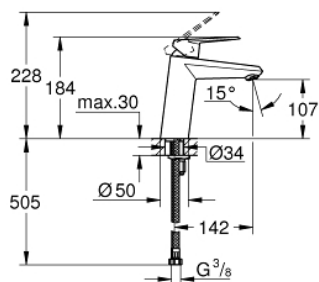

23 449 002 EURODISC COSMOPOLITAN BATERIA UMYWALKOWA, ROZMIAR M

OPIS PRODUKTU

- Colour: chrom
- montaż jednootworowy
- metalowa dźwignia
- GROHE SilkMove głowica ceramiczna 35 mm
- regulowany ogranicznik strumienia przepływu
- minimalny przepływ 2,5 l/min
- GROHE LongLife trwała powłoka
- GROHE EcoJoy mniejsze zużycie wody
- maksymalne natężenie przepływu (przy 3 barach): 5 l/min
- GROHE FastFixation system szybkiego montażu
- bez zestawu odpływowego
- giętkie węże przyłączeniowe
- min. rekomendowane ciśnienie 1,0 bar

23 449 002 EURODISC COSMOPOLITAN BATERIA UMYWALKOWA, ROZMIAR M

ELEMENTY ZAMIENNE, września 2013 – now

- 1: Dźwignia (Numer zamówienia 46738000)
 - 2: nakładka (Numer zamówienia 46492000)
 - 3: Screw coupling (Numer zamówienia 46460000)
 - 4: Głowica (Numer zamówienia 46374000)
 - 5: Perlator (Numer zamówienia 48159000)
 - 6: Przeciwwzłazcze śrubowe (Numer zamówienia 46645000)
 - 7: Ogranicznik temperatury (Numer zamówienia 46375000)*
 - 8: klucz nasadowy (Numer zamówienia 19332000)*
 - 9: klucz nasadowy (Numer zamówienia 19017000)*
- Aksesoria opcjonalne