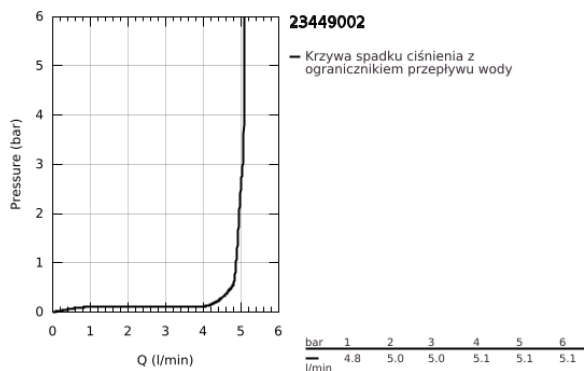

23 449 002 EURODISC COSMOPOLITAN BATERIA UMYWALKOWA, ROZMIAR M

OPIS PRODUKTU

- Colour: chrom
- montaż jednootworowy
- metalowa dźwignia
- GROHE SilkMove głowica ceramiczna 35 mm
- regulowany ogranicznik strumienia przepływu
- minimalny przepływ 2,5 l/min
- GROHE LongLife trwała powłoka
- GROHE EcoJoy mniejsze zużycie wody
- maksymalne natężenie przepływu (przy 3 barach): 5 l/min
- GROHE FastFixation system szybkiego montażu
- bez zestawu odpływowego
- giętkie węże przyłączeniowe
- min. rekomendowane ciśnienie 1,0 bar

23 449 002 EURODISC COSMOPOLITAN BATERIA UMYWALKOWA, ROZMIAR M

ELEMENTY ZAMIENNE, września 2013 – now

- 1: Dźwignia (Numer zamówienia 46738000)
 - 2: nakładka (Numer zamówienia 46492000)
 - 3: Screw coupling (Numer zamówienia 46460000)
 - 4: Głowica (Numer zamówienia 46374000)
 - 5: Perlator (Numer zamówienia 48159000)
 - 6: Przeciwwzłazcze śrubowe (Numer zamówienia 46645000)
 - 7: Ogranicznik temperatury (Numer zamówienia 46375000)*
 - 8: klucz nasadowy (Numer zamówienia 19332000)*
 - 9: klucz nasadowy (Numer zamówienia 19017000)*
- Aksesoria opcjonalne