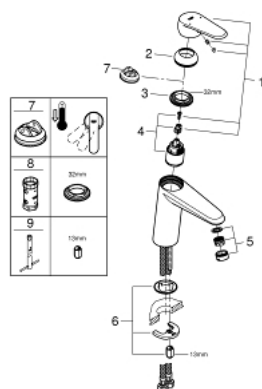

23 449 002 EURODISC COSMOPOLITAN BATERIA UMYWALKOWA, ROZMIAR M

OPIS PRODUKTU

- Colour: chrom
- montaż jednootworowy
- metalowa dźwignia
- GROHE SilkMove głowica ceramiczna 35 mm
- regulowany ogranicznik strumienia przepływu
- minimalny przepływ 2,5 l/min
- GROHE LongLife trwała powłoka
- GROHE EcoJoy mniejsze zużycie wody
- maksymalne natężenie przepływu (przy 3 barach): 5 l/min
- GROHE FastFixation system szybkiego montażu
- bez zestawu odpływowego
- giętkie węże przyłączeniowe
- min. rekomendowane ciśnienie 1,0 bar

23 449 002 EURODISC COSMOPOLITAN BATERIA UMYWALKOWA, ROZMIAR M

ELEMENTY ZAMIENNE, września 2013 – now

- 1: Dźwignia (Numer zamówienia 46738000)
 - 2: nakładka (Numer zamówienia 46492000)
 - 3: Screw coupling (Numer zamówienia 46460000)
 - 4: Głowica (Numer zamówienia 46374000)
 - 5: Perlator (Numer zamówienia 48159000)
 - 6: Przeciwwzłazcze śrubowe (Numer zamówienia 46645000)
 - 7: Ogranicznik temperatury (Numer zamówienia 46375000)*
 - 8: klucz nasadowy (Numer zamówienia 19332000)*
 - 9: klucz nasadowy (Numer zamówienia 19017000)*
- Aksesoria opcjonalne