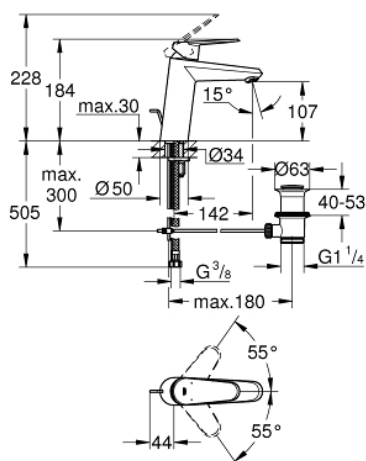

## 23 448 002 EURODISC COSMOPOLITAN BATERIA UMYWALKOWA, ROZMIAR M

### OPIS PRODUKTU

- Colour: chrom
- montaż jednootworowy
- metalowa dźwignia
- GROHE SilkMove głowica ceramiczna 35 mm
- regulowany ogranicznik strumienia przepływu
- minimalny przepływ 2,5 l/min
- GROHE LongLife trwała powłoka
- GROHE EcoJoy mniejsze zużycie wody
- maksymalne natężenie przepływu (przy 3 barach): 5 l/min
- GROHE FastFixation Plus system instalacyjny
- metalowy zestaw odpływowy z drążkiem pociągającym 1 1/4"
- giętkie węże przyłączeniowe
- min. rekomendowane ciśnienie 1,0 bar

### ELEMENTY ZAMIENNE, września 2013 – now

- 1: Dźwignia (Numer zamówienia 46738000)
- 2: nakładka (Numer zamówienia 46492000)
- 3: Screw coupling (Numer zamówienia 46460000)
- 4: Głowica (Numer zamówienia 46374000)
- 5: Drążek pociągany (Numer zamówienia 46739000)
- 6: Perlator (Numer zamówienia 48159000)
- 7: Przeciwzłącze śrubowe (Numer zamówienia 46645000)
- 8: Zestaw odpływowy 1 1/4" (Numer zamówienia 28910000)
- 8.1: Korek (Numer zamówienia 07182000)
- 8.2: drążek mimośrodowy (Numer zamówienia 07052000)
- 9: Ogranicznik temperatury (Numer zamówienia 46375000)\*
- 10: klucz nasadowy (Numer zamówienia 19332000)\*
- 11: klucz nasadowy (Numer zamówienia 19017000)\*
- 12: drążek mimośrodowy (Numer zamówienia 07341000)\*