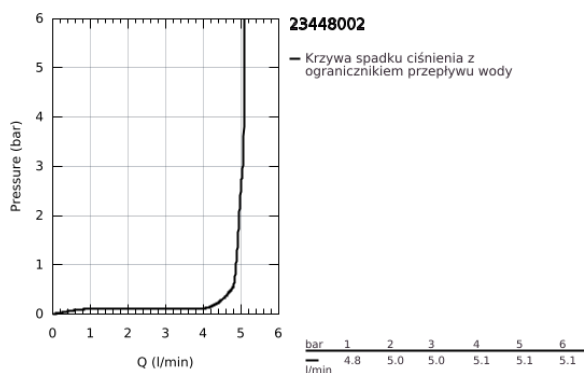

## 23 448 002 EURODISC COSMOPOLITAN BATERIA UMYWALKOWA, ROZMIAR M

### OPIS PRODUKTU

- Colour: chrom
- montaż jednootworowy
- metalowa dźwignia
- GROHE SilkMove głowica ceramiczna 35 mm
- regulowany ogranicznik strumienia przepływu
- minimalny przepływ 2,5 l/min
- GROHE LongLife trwała powłoka
- GROHE EcoJoy mniejsze zużycie wody
- maksymalne natężenie przepływu (przy 3 barach): 5 l/min
- GROHE FastFixation Plus system instalacyjny
- metalowy zestaw odpływowy z drążkiem pociągającym 1 1/4"
- giętkie węże przyłączeniowe
- min. rekomendowane ciśnienie 1,0 bar