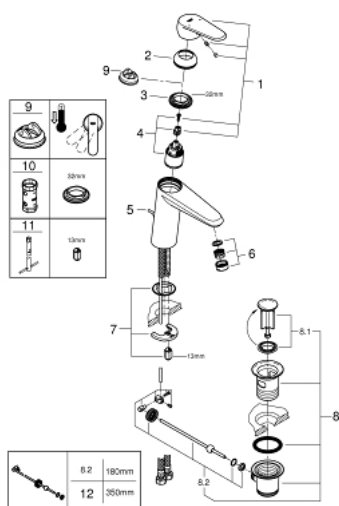

## 23 448 002 EURODISC COSMOPOLITAN BATERIA UMYWALKOWA, ROZMIAR M

### OPIS PRODUKTU

- Colour: chrom
- montaż jednootworowy
- metalowa dźwignia
- GROHE SilkMove głowica ceramiczna 35 mm
- regulowany ogranicznik strumienia przepływu
- minimalny przepływ 2,5 l/min
- GROHE LongLife trwała powłoka
- GROHE EcoJoy mniejsze zużycie wody
- maksymalne natężenie przepływu (przy 3 barach): 5 l/min
- GROHE FastFixation Plus system instalacyjny
- metalowy zestaw odpływowy z drążkiem pociągającym 1 1/4"
- giętkie węże przyłączeniowe
- min. rekomendowane ciśnienie 1,0 bar

### ELEMENTY ZAMIENNE, września 2013 – now

- 1: Dźwignia (Numer zamówienia 46738000)
- 2: nakładka (Numer zamówienia 46492000)
- 3: Screw coupling (Numer zamówienia 46460000)
- 4: Głowica (Numer zamówienia 46374000)
- 5: Drążek pociągany (Numer zamówienia 46739000)
- 6: Perlator (Numer zamówienia 48159000)
- 7: Przeciwzłącze śrubowe (Numer zamówienia 46645000)
- 8: Zestaw odpływowy 1 1/4" (Numer zamówienia 28910000)
- 8.1: Korek (Numer zamówienia 07182000)
- 8.2: drążek mimośrodowy (Numer zamówienia 07052000)
- 9: Ogranicznik temperatury (Numer zamówienia 46375000)\*
- 10: klucz nasadowy (Numer zamówienia 19332000)\*
- 11: klucz nasadowy (Numer zamówienia 19017000)\*
- 12: drążek mimośrodowy (Numer zamówienia 07341000)\*