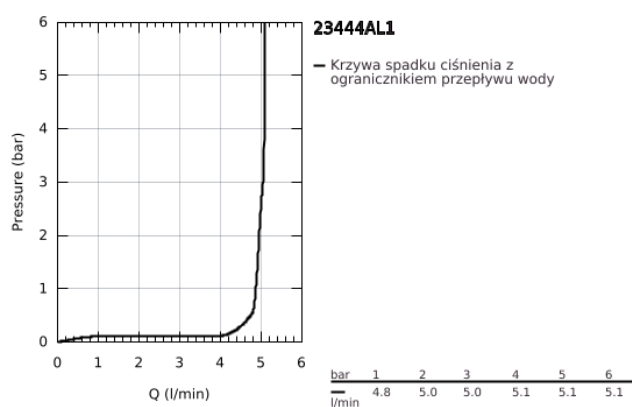

23 444 AL1 LINEARE 2-OTWOROWA BATERIA UMYWALKOWA ROZMIAR L

OPIS PRODUKTU

- Colour: brushed hard graphite
- ścienna
- do montażu z elementem podtynkowym (zamawiany osobno): 23 571 000 / 32 635 000
- bez elementów do zabudowy podtynkowej
- metalowa rozeta
- metalowa dźwignia
- GROHE LongLife trwała powłoka
- GROHE EcoJoy mniejsze zużycie wody
- maksymalne natężenie przepływu (przy 3 barach): 5 l/min
- GROHE AquaGuide regulowany perlator
- rozstaw między wylewką a dźwignią 110 mm
- wysięg wylewki 207 mm
- min. rekomendowane ciśnienie 1,0 bar

23 444 AL1 LINEARE 2-OTWOROWA BATERIA UMYWALKOWA ROZMIAR L

ELEMENTY ZAMIENNE, marca 2019 – now

1: Dźwignia (Numer zamówienia 46982AL0)

2: Regulator strumienia (Numer zamówienia 46837AL0)

3: Przedłużka (Numer zamówienia 46943000)*