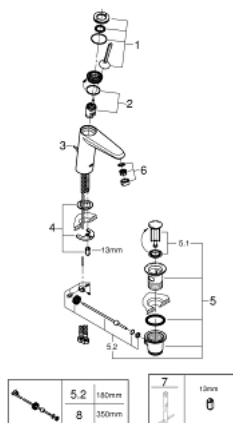

## 23 427 000 EURODISC JOY BATERIA UMYWALKOWA, ROZMIAR M

### OPIS PRODUKTU

- Colour: chrom
- montaż jednootworowy
- metalowa dźwignia
- GROHE FeatherControl głowica typu Joystick
- GROHE LongLife trwała powłoka
- GROHE EcoJoy mniejsze zużycie wody
- maksymalne natężenie przepływu (przy 3 barach): 5 l/min
- SpeedClean perlator
- GROHE FastFixation Plus system instalacyjny
- metalowy zestaw odpływowy z drążkiem pociągany 1 1/4"
- giętkie węże przyłączeniowe
- min. rekomendowane ciśnienie 1,0 bar

### ELEMENTY ZAMIENNE, sierpnia 2013 – now

- 1: Dźwignia (Numer zamówienia 46906000)
- 2: Głowica (Numer zamówienia 46907000)
- 3: Drążek pociągany (Numer zamówienia 46739000)
- 4: Przeciwwzłazce śrubowe (Numer zamówienia 46645000)
- 5: Zestaw odpływowy 1 1/4" (Numer zamówienia 28910000)
- 5.1: Korek (Numer zamówienia 07182000)
- 5.2: drążek mimośrodowy (Numer zamówienia 07052000)
- 6: Perlator (Numer zamówienia 48159000)
- 7: klucz nasadowy (Numer zamówienia 19017000)\*
- 8: drążek mimośrodowy (Numer zamówienia 07341000)\*