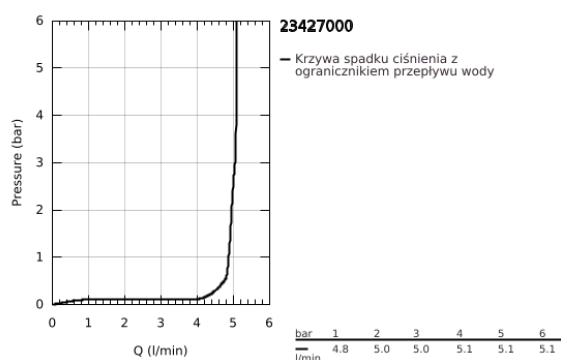

## 23 427 000 EURODISC JOY BATERIA UMYWALKOWA, ROZMIAR M

### OPIS PRODUKTU

- Colour: chrom
- montaż jednootworowy
- metalowa dźwignia
- GROHE FeatherControl głowica typu Joystick
- GROHE LongLife trwała powłoka
- GROHE EcoJoy mniejsze zużycie wody
- maksymalne natężenie przepływu (przy 3 barach): 5 l/min
- SpeedClean perlator
- GROHE FastFixation Plus system instalacyjny
- metalowy zestaw odpływowy z drążkiem pociągany 1 1/4"
- giętkie węże przyłączeniowe
- min. rekomendowane ciśnienie 1,0 bar