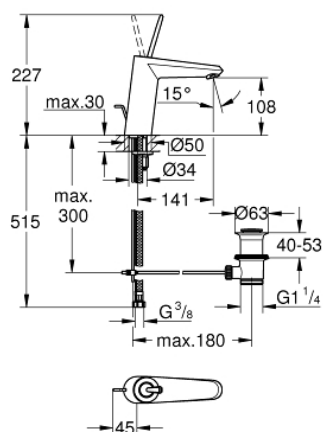

## 23 427 000 EURODISC JOY BATERIA UMYWALKOWA, ROZMIAR M

### OPIS PRODUKTU

- Colour: chrom
- montaż jednootworowy
- metalowa dźwignia
- GROHE FeatherControl głowica typu Joystick
- GROHE LongLife trwała powłoka
- GROHE EcoJoy mniejsze zużycie wody
- maksymalne natężenie przepływu (przy 3 barach): 5 l/min
- SpeedClean perlator
- GROHE FastFixation Plus system instalacyjny
- metalowy zestaw odpływowy z drążkiem pociągany 1 1/4"
- giętkie węże przyłączeniowe
- min. rekomendowane ciśnienie 1,0 bar

### ELEMENTY ZAMIENNE, sierpnia 2013 – now

- 1: Dźwignia (Numer zamówienia 46906000)
- 2: Głowica (Numer zamówienia 46907000)
- 3: Drążek pociągany (Numer zamówienia 46739000)
- 4: Przeciwwzłazce śrubowe (Numer zamówienia 46645000)
- 5: Zestaw odpływowy 1 1/4" (Numer zamówienia 28910000)
- 5.1: Korek (Numer zamówienia 07182000)
- 5.2: drążek mimośrodowy (Numer zamówienia 07052000)
- 6: Perlator (Numer zamówienia 48159000)
- 7: klucz nasadowy (Numer zamówienia 19017000)\*
- 8: drążek mimośrodowy (Numer zamówienia 07341000)\*