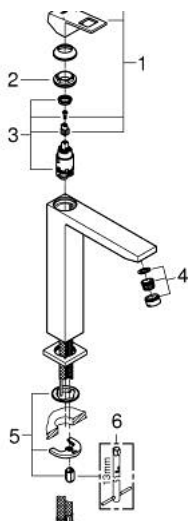

## 23 406 DC0 EUROCUBE BATERIA UMYWALKOWA, ROZMIAR XL

### OPIS PRODUKTU

- Colour: stal nierdzewna
- montaż jednootworowy
- metalowa dźwignia
- do umywalk wolnostojących
- GROHE SilkMove głowica ceramiczna 28 mm
- ogranicznik temperatury
- GROHE LongLife trwała powłoka
- GROHE EcoJoy mniejsze zużycie wody
- maksymalne natężenie przepływu (przy 3 barach): 5 l/min
- GROHE FastFixation Plus system instalacyjny
- bez zestawu odpływowego
- giętkie węże przyłączeniowe
- min. rekomendowane ciśnienie 1,0 bar

### ELEMENTY ZAMIENNE, lipca 2018 – now

- 1: Dźwignia (Numer zamówienia 46786DC0)
- 2: pierścień mocujący (Numer zamówienia 46715000)
- 3: Głowica (Numer zamówienia 46580000)
- 4: Perlator (Numer zamówienia 48159DC0)
- 5: Przeciwzłącze śrubowe (Numer zamówienia 46645000)
- 6: klucz nasadowy (Numer zamówienia 19017000)\*