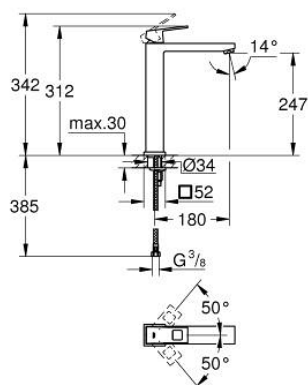

## 23 406 DC0 EUROCUBE BATERIA UMYWALKOWA, ROZMIAR XL

### OPIS PRODUKTU

- Colour: stal nierdzewna
- montaż jednootworowy
- metalowa dźwignia
- do umywalk wolnostojących
- GROHE SilkMove głowica ceramiczna 28 mm
- ogranicznik temperatury
- GROHE LongLife trwała powłoka
- GROHE EcoJoy mniejsze zużycie wody
- maksymalne natężenie przepływu (przy 3 barach): 5 l/min
- GROHE FastFixation Plus system instalacyjny
- bez zestawu odpływowego
- giętkie węże przyłączeniowe
- min. rekomendowane ciśnienie 1,0 bar

### ELEMENTY ZAMIENNE, lipca 2018 – now

- 1: Dźwignia (Numer zamówienia 46786DC0)
- 2: pierścień mocujący (Numer zamówienia 46715000)
- 3: Głowica (Numer zamówienia 46580000)
- 4: Perlator (Numer zamówienia 48159DC0)
- 5: Przeciwzłącze śrubowe (Numer zamówienia 46645000)
- 6: klucz nasadowy (Numer zamówienia 19017000)\*