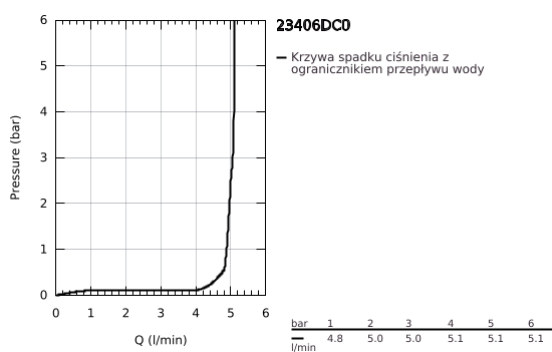

## 23 406 DC0 EUROCUBE BATERIA UMYWALKOWA, ROZMIAR XL

### OPIS PRODUKTU

- Colour: stal nierdzewna
- montaż jednootworowy
- metalowa dźwignia
- do umywalk wolnostojących
- GROHE SilkMove głowica ceramiczna 28 mm
- ogranicznik temperatury
- GROHE LongLife trwała powłoka
- GROHE EcoJoy mniejsze zużycie wody
- maksymalne natężenie przepływu (przy 3 barach): 5 l/min
- GROHE FastFixation Plus system instalacyjny
- bez zestawu odpływowego
- giętkie węże przyłączeniowe
- min. rekomendowane ciśnienie 1,0 bar