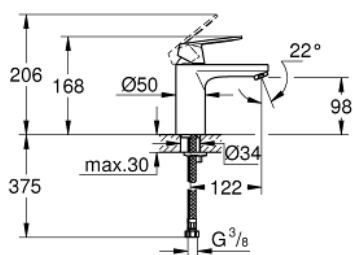

## 23 398 00E EUROSMART COSMOPOLITAN BATERIA UMYWALKOWA, ROZMIAR M

### OPIS PRODUKTU

- Colour: chrom
- montaż jednootworowy
- metalowa dźwignia
- GROHE SilkMove głowica ceramiczna 35 mm
- EcoMode dźwignia w pozycji środkowej uruchamia zimną wodę - oszczędność energii
- regulowany ogranicznik strumienia przepływu
- minimalny przepływ 2,5 l/min
- ogranicznik temperatury
- GROHE LongLife trwała powłoka
- GROHE EcoJoy mniejsze zużycie wody
- maksymalne natężenie przepływu (przy 3 barach): 5 l/min
- GROHE FastFixation system instalacyjny z pierścieniem centrującym
- bez zestawu odpływowego
- giętkie węże przyłączeniowe

### ELEMENTY ZAMIENNE, sierpnia 2017 – now

- 1: Dźwignia (Numer zamówienia 46828000)
- 2: nakładka (Numer zamówienia 46492000)
- 3: Screw coupling (Numer zamówienia 46460000)
- 4: Głowica (Numer zamówienia 46863000)
- 5: Perlator (Numer zamówienia 48159000)
- 6: Przeciwzłącze śrubowe (Numer zamówienia 46671000)
- 7: klucz nasadowy (Numer zamówienia 19017000)\*
- 8: klucz nasadowy (Numer zamówienia 19332000)\*