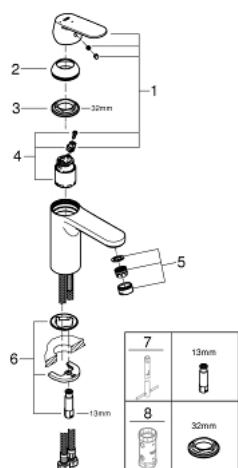

## 23 398 00E EUROSMART COSMOPOLITAN BATERIA UMYWALKOWA, ROZMIAR M

### OPIS PRODUKTU

- Colour: chrom
- montaż jednootworowy
- metalowa dźwignia
- GROHE SilkMove głowica ceramiczna 35 mm
- EcoMode dźwignia w pozycji środkowej uruchamia zimną wodę - oszczędność energii
- regulowany ogranicznik strumienia przepływu
- minimalny przepływ 2,5 l/min
- ogranicznik temperatury
- GROHE LongLife trwała powłoka
- GROHE EcoJoy mniejsze zużycie wody
- maksymalne natężenie przepływu (przy 3 barach): 5 l/min
- GROHE FastFixation system instalacyjny z pierścieniem centrującym
- bez zestawu odpływowego
- giętkie węże przyłączeniowe

### ELEMENTY ZAMIENNE, sierpnia 2017 – now

- 1: Dźwignia (Numer zamówienia 46828000)
- 2: nakładka (Numer zamówienia 46492000)
- 3: Screw coupling (Numer zamówienia 46460000)
- 4: Głowica (Numer zamówienia 46863000)
- 5: Perlator (Numer zamówienia 48159000)
- 6: Przeciwzłącze śrubowe (Numer zamówienia 46671000)
- 7: klucz nasadowy (Numer zamówienia 19017000)\*
- 8: klucz nasadowy (Numer zamówienia 19332000)\*