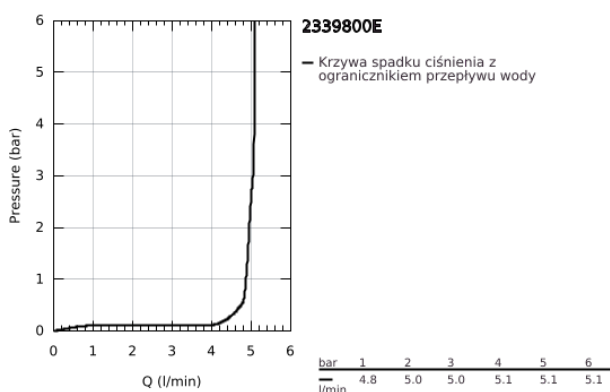

## 23 398 00E EUROSMART COSMOPOLITAN BATERIA UMYWALKOWA, ROZMIAR M

### OPIS PRODUKTU

- Colour: chrom
- montaż jednootworowy
- metalowa dźwignia
- GROHE SilkMove głowica ceramiczna 35 mm
- EcoMode dźwignia w pozycji środkowej uruchamia zimną wodę - oszczędność energii
- regulowany ogranicznik strumienia przepływu
- minimalny przepływ 2,5 l/min
- ogranicznik temperatury
- GROHE LongLife trwała powłoka
- GROHE EcoJoy mniejsze zużycie wody
- maksymalne natężenie przepływu (przy 3 barach): 5 l/min
- GROHE FastFixation system instalacyjny z pierścieniem centrującym
- bez zestawu odpływowego
- giętkie węże przyłączeniowe