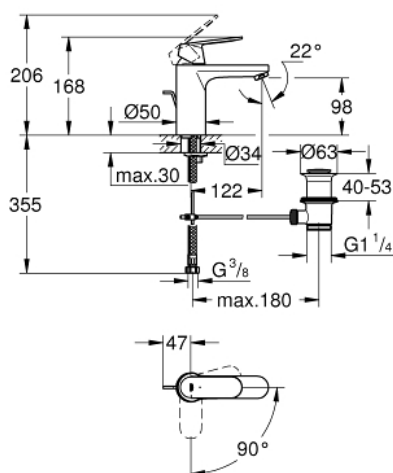

23 396 00E EUROSMART COSMOPOLITAN BATERIA UMYWALKOWA, ROZMIAR M

OPIS PRODUKTU

- Colour: chrom
- montaż jednootworowy
- metalowa dźwignia
- GROHE SilkMove głowica ceramiczna 35 mm
- EcoMode dźwignia w pozycji środkowej uruchamia zimną wodę - oszczędność energii
- regulowany ogranicznik strumienia przepływu
- minimalny przepływ 2,5 l/min
- GROHE LongLife trwała powłoka
- ogranicznik temperatury
- GROHE EcoJoy mniejsze zużycie wody
- maksymalne natężenie przepływu (przy 3 barach): 5 l/min
- GROHE FastFixation system instalacyjny z pierścieniem centrującym
- metalowy zestaw odpływowy z drążkiem pociągany 1 1/4"
- giętkie węże przyłączeniowe
- min. rekomendowane ciśnienie 1,0 bar

23 396 00E EUROSMART COSMOPOLITAN BATERIA UMYWALKOWA, ROZMIAR M

ELEMENTY ZAMIENNE, sierpnia 2017 – now

- 1: Dźwignia (Numer zamówienia 46828000)
 - 2: nakładka (Numer zamówienia 46492000)
 - 3: Screw coupling (Numer zamówienia 46460000)
 - 4: Głowica (Numer zamówienia 46863000)
 - 5: Perlator (Numer zamówienia 48159000)
 - 6: Drażek pociągany (Numer zamówienia 46739000)
 - 7: Przeciwzłącze śrubowe (Numer zamówienia 46671000)
 - 8: Zestaw odpływowy 1 1/4" (Numer zamówienia 28910000)
 - 8.1: Korek (Numer zamówienia 07182000)
 - 8.2: drążek mimośrodowy (Numer zamówienia 07052000)
 - 9: klucz nasadowy (Numer zamówienia 19017000)*
 - 10: klucz nasadowy (Numer zamówienia 19332000)*
 - 11: drążek mimośrodowy (Numer zamówienia 07341000)*
- Aksesoria opcjonalne