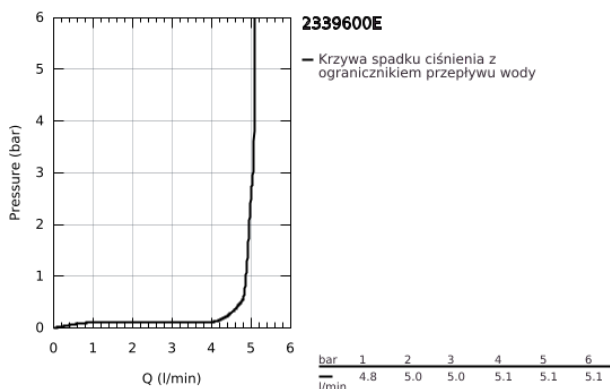

23 396 00E EUROSMART COSMOPOLITAN BATERIA UMYWALKOWA, ROZMIAR M

OPIS PRODUKTU

- Colour: chrom
- montaż jednootworowy
- metalowa dźwignia
- GROHE SilkMove głowica ceramiczna 35 mm
- EcoMode dźwignia w pozycji środkowej uruchamia zimną wodę - oszczędność energii
- regulowany ogranicznik strumienia przepływu
- minimalny przepływ 2,5 l/min
- GROHE LongLife trwała powłoka
- ogranicznik temperatury
- GROHE EcoJoy mniejsze zużycie wody
- maksymalne natężenie przepływu (przy 3 barach): 5 l/min
- GROHE FastFixation system instalacyjny z pierścieniem centrującym
- metalowy zestaw odpływowy z drążkiem pociągany 1 1/4"
- giętkie węże przyłączeniowe
- min. rekomendowane ciśnienie 1,0 bar

23 396 00E EUROSMART COSMOPOLITAN BATERIA UMYWALKOWA, ROZMIAR M

ELEMENTY ZAMIENNE, sierpnia 2017 – now

- 1: Dźwignia (Numer zamówienia 46828000)
 - 2: nakładka (Numer zamówienia 46492000)
 - 3: Screw coupling (Numer zamówienia 46460000)
 - 4: Głowica (Numer zamówienia 46863000)
 - 5: Perlator (Numer zamówienia 48159000)
 - 6: Drażek pociągany (Numer zamówienia 46739000)
 - 7: Przeciwzłącze śrubowe (Numer zamówienia 46671000)
 - 8: Zestaw odpływowy 1 1/4" (Numer zamówienia 28910000)
 - 8.1: Korek (Numer zamówienia 07182000)
 - 8.2: drążek mimośrodowy (Numer zamówienia 07052000)
 - 9: klucz nasadowy (Numer zamówienia 19017000)*
 - 10: klucz nasadowy (Numer zamówienia 19332000)*
 - 11: drążek mimośrodowy (Numer zamówienia 07341000)*
- Aksesoria opcjonalne