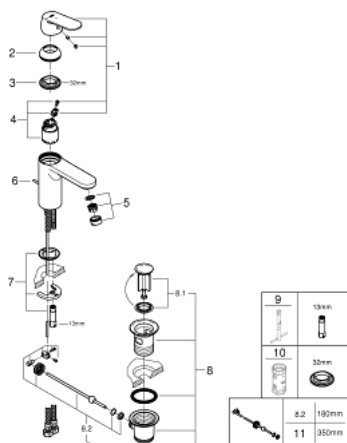

23 396 00E EUROSMART COSMOPOLITAN BATERIA UMYWALKOWA, ROZMIAR M

OPIS PRODUKTU

- Colour: chrom
- montaż jednootworowy
- metalowa dźwignia
- GROHE SilkMove głowica ceramiczna 35 mm
- EcoMode dźwignia w pozycji środkowej uruchamia zimną wodę - oszczędność energii
- regulowany ogranicznik strumienia przepływu
- minimalny przepływ 2,5 l/min
- GROHE LongLife trwała powłoka
- ogranicznik temperatury
- GROHE EcoJoy mniejsze zużycie wody
- maksymalne natężenie przepływu (przy 3 barach): 5 l/min
- GROHE FastFixation system instalacyjny z pierścieniem centrującym
- metalowy zestaw odpływowy z drążkiem pociągany 1 1/4"
- giętkie węże przyłączeniowe
- min. rekomendowane ciśnienie 1,0 bar

23 396 00E EUROSMART COSMOPOLITAN BATERIA UMYWALKOWA, ROZMIAR M

ELEMENTY ZAMIENNE, sierpnia 2017 – now

- 1: Dźwignia (Numer zamówienia 46828000)
 - 2: nakładka (Numer zamówienia 46492000)
 - 3: Screw coupling (Numer zamówienia 46460000)
 - 4: Głowica (Numer zamówienia 46863000)
 - 5: Perlator (Numer zamówienia 48159000)
 - 6: Drażek pociągany (Numer zamówienia 46739000)
 - 7: Przeciwzłącze śrubowe (Numer zamówienia 46671000)
 - 8: Zestaw odpływowy 1 1/4" (Numer zamówienia 28910000)
 - 8.1: Korek (Numer zamówienia 07182000)
 - 8.2: drążek mimośrodowy (Numer zamówienia 07052000)
 - 9: klucz nasadowy (Numer zamówienia 19017000)*
 - 10: klucz nasadowy (Numer zamówienia 19332000)*
 - 11: drążek mimośrodowy (Numer zamówienia 07341000)*
- Aksesoria opcjonalne