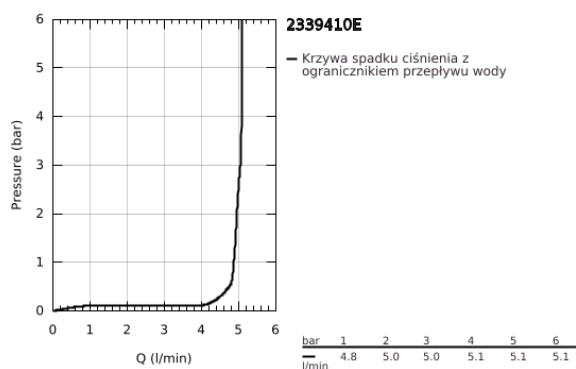

23 394 10E EUROSMART BATERIA UMYWALKOWA, ROZMIAR M

OPIS PRODUKTU

- Colour: chrom
- montaż jednootworowy
- metalowa dźwignia
- GROHE SilkMove głowica ceramiczna 28 mm
- EcoMode dźwignia w pozycji środkowej uruchamia zimną wodę - oszczędność energii
- z ogranicznikiem temperatury
- GROHE LongLife trwała powłoka
- GROHE EcoJoy mniejsze zużycie wody
- maksymalne natężenie przepływu (przy 3 barach): 5 l/min
- GROHE FastFixation system szybkiego montażu
- opuszczany łańcuszek
- giętkie węże przyłączeniowe

23 394 10E EUROSMART BATERIA UMYWALKOWA, ROZMIAR M

ELEMENTY ZAMIENNE, grudnia 2012 – now

- 1: Dźwignia (Numer zamówienia 46865000)
 - 2: pierścień mocujący (Numer zamówienia 46715000)
 - 3: Głowica (Numer zamówienia 46580000)
 - 4: Perlator (Numer zamówienia 48159000)
 - 5: łańcuszek (Numer zamówienia 06815000)
 - 6: Przeciwzłącze śrubowe (Numer zamówienia 46249000)
 - 7: klucz nasadowy (Numer zamówienia 19017000)*
- Aksesoria opcjonalne