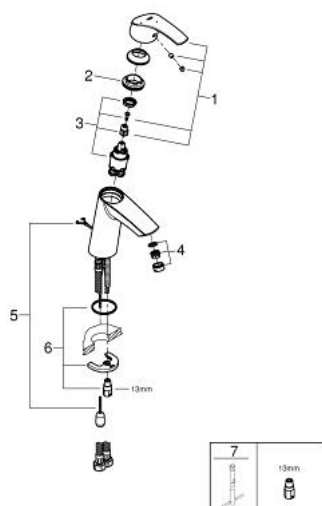

23 394 10E EUROSMART BATERIA UMYWALKOWA, ROZMIAR M

OPIS PRODUKTU

- Colour: chrom
- montaż jednootworowy
- metalowa dźwignia
- GROHE SilkMove głowica ceramiczna 28 mm
- EcoMode dźwignia w pozycji środkowej uruchamia zimną wodę - oszczędność energii
- z ogranicznikiem temperatury
- GROHE LongLife trwała powłoka
- GROHE EcoJoy mniejsze zużycie wody
- maksymalne natężenie przepływu (przy 3 barach): 5 l/min
- GROHE FastFixation system szybkiego montażu
- opuszczany łańcuszek
- giętkie węże przyłączeniowe

23 394 10E EUROSMART BATERIA UMYWALKOWA, ROZMIAR M

ELEMENTY ZAMIENNE, grudnia 2012 – now

- 1: Dźwignia (Numer zamówienia 46865000)
 - 2: pierścień mocujący (Numer zamówienia 46715000)
 - 3: Głowica (Numer zamówienia 46580000)
 - 4: Perlator (Numer zamówienia 48159000)
 - 5: łańcuszek (Numer zamówienia 06815000)
 - 6: Przeciwzłącze śrubowe (Numer zamówienia 46249000)
 - 7: klucz nasadowy (Numer zamówienia 19017000)*
- Aksesoria opcjonalne