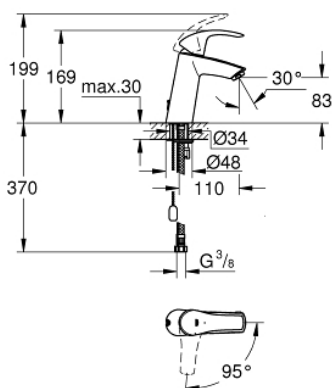

23 394 10E EUROSMART BATERIA UMYWALKOWA, ROZMIAR M

OPIS PRODUKTU

- Colour: chrom
- montaż jednootworowy
- metalowa dźwignia
- GROHE SilkMove głowica ceramiczna 28 mm
- EcoMode dźwignia w pozycji środkowej uruchamia zimną wodę - oszczędność energii
- z ogranicznikiem temperatury
- GROHE LongLife trwała powłoka
- GROHE EcoJoy mniejsze zużycie wody
- maksymalne natężenie przepływu (przy 3 barach): 5 l/min
- GROHE FastFixation system szybkiego montażu
- opuszczany łańcuszek
- giętkie węże przyłączeniowe

23 394 10E EUROSMART BATERIA UMYWALKOWA, ROZMIAR M

ELEMENTY ZAMIENNE, grudnia 2012 – now

- 1: Dźwignia (Numer zamówienia 46865000)
 - 2: pierścień mocujący (Numer zamówienia 46715000)
 - 3: Głowica (Numer zamówienia 46580000)
 - 4: Perlator (Numer zamówienia 48159000)
 - 5: łańcuszek (Numer zamówienia 06815000)
 - 6: Przeciwzłącze śrubowe (Numer zamówienia 46249000)
 - 7: klucz nasadowy (Numer zamówienia 19017000)*
- Aksesoria opcjonalne