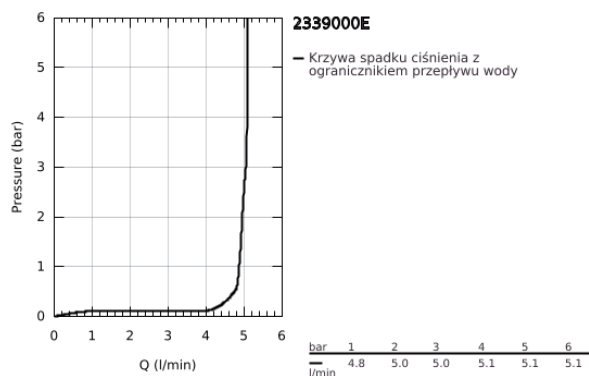

23 390 00E EUROCUBE BATERIA UMYWALKOWA, ROZMIAR S

OPIS PRODUKTU

- Colour: chrom
- montaż jednootworowy
- metalowa dźwignia
- GROHE SilkMove głowica ceramiczna 28 mm
- EcoMode dźwignia w pozycji środkowej uruchamia zimną wodę - oszczędność energii
- z ogranicznikiem temperatury
- GROHE LongLife trwała powłoka
- GROHE EcoJoy mniejsze zużycie wody
- maksymalne natężenie przepływu (przy 3 barach): 5 l/min
- GROHE FastFixation Plus system szybkiego montażu
- metalowy zestaw odpływowy z drążkiem pociągającym 1 1/4"
- giętkie węże przyłączeniowe

23 390 00E EUROCUBE BATERIA UMYWALKOWA, ROZMIAR S

ELEMENTY ZAMIENNE, grudnia 2012 – now

- 1: Dźwignia (Numer zamówienia 46866000)
 - 2: pierścień mocujący (Numer zamówienia 46715000)
 - 3: Głowica (Numer zamówienia 46580000)
 - 4: Regulator strumienia (Numer zamówienia 64450000)
 - 5: Drążek pociągany (Numer zamówienia 46787000)
 - 6: Przeciwzłącze śrubowe (Numer zamówienia 46645000)
 - 7: Zestaw odpływowy 1 1/4" (Numer zamówienia 28910000)
 - 7.1: Korek (Numer zamówienia 07182000)
 - 7.2: drążek mimośrodowy (Numer zamówienia 07052000)
 - 8: klucz nasadowy (Numer zamówienia 19017000)*
 - 9: drążek mimośrodowy (Numer zamówienia 07341000)*
- Aksesoria opcjonalne