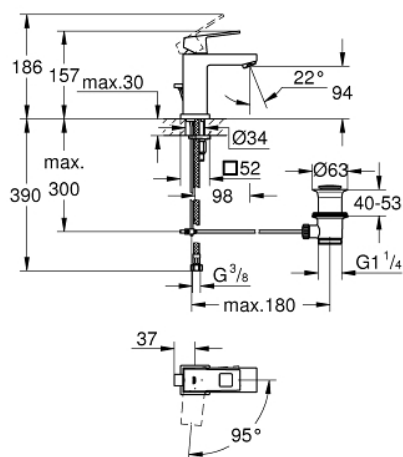

23 390 00E EUROCUBE BATERIA UMYWALKOWA, ROZMIAR S

OPIS PRODUKTU

- Colour: chrom
- montaż jednootworowy
- metalowa dźwignia
- GROHE SilkMove głowica ceramiczna 28 mm
- EcoMode dźwignia w pozycji środkowej uruchamia zimną wodę - oszczędność energii
- z ogranicznikiem temperatury
- GROHE LongLife trwała powłoka
- GROHE EcoJoy mniejsze zużycie wody
- maksymalne natężenie przepływu (przy 3 barach): 5 l/min
- GROHE FastFixation Plus system szybkiego montażu
- metalowy zestaw odpływowy z drążkiem pociągającym 1 1/4"
- giętkie węże przyłączeniowe

23 390 00E EUROCUBE BATERIA UMYWALKOWA, ROZMIAR S

ELEMENTY ZAMIENNE, grudnia 2012 – now

- 1: Dźwignia (Numer zamówienia 46866000)
 - 2: pierścień mocujący (Numer zamówienia 46715000)
 - 3: Głowica (Numer zamówienia 46580000)
 - 4: Regulator strumienia (Numer zamówienia 64450000)
 - 5: Drążek pociągany (Numer zamówienia 46787000)
 - 6: Przeciwzłącze śrubowe (Numer zamówienia 46645000)
 - 7: Zestaw odpływowy 1 1/4" (Numer zamówienia 28910000)
 - 7.1: Korek (Numer zamówienia 07182000)
 - 7.2: drążek mimośrodowy (Numer zamówienia 07052000)
 - 8: klucz nasadowy (Numer zamówienia 19017000)*
 - 9: drążek mimośrodowy (Numer zamówienia 07341000)*
- Aksesoria opcjonalne