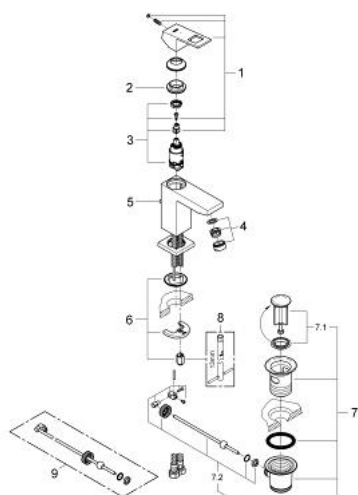

23 390 00E EUROCUBE BATERIA UMYWALKOWA, ROZMIAR S

OPIS PRODUKTU

- Colour: chrom
- montaż jednootworowy
- metalowa dźwignia
- GROHE SilkMove głowica ceramiczna 28 mm
- EcoMode dźwignia w pozycji środkowej uruchamia zimną wodę - oszczędność energii
- z ogranicznikiem temperatury
- GROHE LongLife trwała powłoka
- GROHE EcoJoy mniejsze zużycie wody
- maksymalne natężenie przepływu (przy 3 barach): 5 l/min
- GROHE FastFixation Plus system szybkiego montażu
- metalowy zestaw odpływowy z drążkiem pociągającym 1 1/4"
- giętkie węże przyłączeniowe

23 390 00E EUROCUBE BATERIA UMYWALKOWA, ROZMIAR S

ELEMENTY ZAMIENNE, grudnia 2012 – now

- 1: Dźwignia (Numer zamówienia 46866000)
 - 2: pierścień mocujący (Numer zamówienia 46715000)
 - 3: Głowica (Numer zamówienia 46580000)
 - 4: Regulator strumienia (Numer zamówienia 64450000)
 - 5: Drążek pociągany (Numer zamówienia 46787000)
 - 6: Przeciwzłącze śrubowe (Numer zamówienia 46645000)
 - 7: Zestaw odpływowy 1 1/4" (Numer zamówienia 28910000)
 - 7.1: Korek (Numer zamówienia 07182000)
 - 7.2: drążek mimośrodowy (Numer zamówienia 07052000)
 - 8: klucz nasadowy (Numer zamówienia 19017000)*
 - 9: drążek mimośrodowy (Numer zamówienia 07341000)*
- Aksesoria opcjonalne