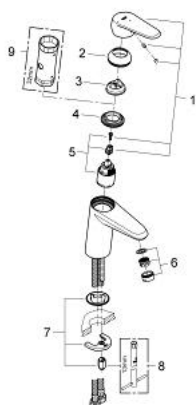

23 382 20E EURODISC COSMOPOLITAN BATERIA UMYWALKOWA, ROZMIAR S

OPIS PRODUKTU

- Colour: chrom
- montaż jednootworowy
- metalowa dźwignia
- GROHE SilkMove głowica ceramiczna 35 mm
- EcoMode dźwignia w pozycji środkowej uruchamia zimną wodę - oszczędność energii
- regulowany ogranicznik strumienia przepływu
- minimalny przepływ 2,5 l/min
- ogranicznik temperatury
- GROHE LongLife trwała powłoka
- GROHE EcoJoy mniejsze zużycie wody
- maksymalne natężenie przepływu (przy 3 barach): 5 l/min
- GROHE FastFixation system instalacyjny z pierścieniem centrującym
- bez zestawu odpływowego
- giętkie węże przyłączeniowe
- min. rekomendowane ciśnienie 1,0 bar

23 382 20E EURODISC COSMOPOLITAN BATERIA UMYWALKOWA, ROZMIAR S

ELEMENTY ZAMIENNE, października 2012 – now

- 1: Dźwignia (Numer zamówienia 46864000)
 - 2: nakładka (Numer zamówienia 46492000)
 - 3: Ogranicznik temperatury (Numer zamówienia 46375000)
 - 4: Screw coupling (Numer zamówienia 46460000)
 - 5: Głowica (Numer zamówienia 46863000)
 - 6: Regulator strumienia (Numer zamówienia 64450000)
 - 7: Przeciwzłącze śrubowe (Numer zamówienia 46645000)
 - 8: klucz nasadowy (Numer zamówienia 19017000)*
 - 9: klucz nasadowy (Numer zamówienia 19332000)*
- Aksesoria opcjonalne