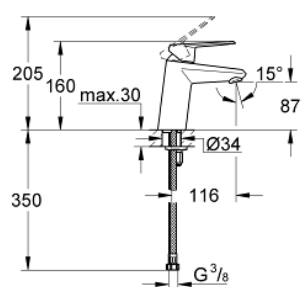

23 382 20E EURODISC COSMOPOLITAN BATERIA UMYWALKOWA, ROZMIAR S

OPIS PRODUKTU

- Colour: chrom
- montaż jednootworowy
- metalowa dźwignia
- GROHE SilkMove głowica ceramiczna 35 mm
- EcoMode dźwignia w pozycji środkowej uruchamia zimną wodę - oszczędność energii
- regulowany ogranicznik strumienia przepływu
- minimalny przepływ 2,5 l/min
- ogranicznik temperatury
- GROHE LongLife trwała powłoka
- GROHE EcoJoy mniejsze zużycie wody
- maksymalne natężenie przepływu (przy 3 barach): 5 l/min
- GROHE FastFixation system instalacyjny z pierścieniem centrującym
- bez zestawu odpływowego
- giętkie węże przyłączeniowe
- min. rekomendowane ciśnienie 1,0 bar

23 382 20E EURODISC COSMOPOLITAN BATERIA UMYWALKOWA, ROZMIAR S

ELEMENTY ZAMIENNE, października 2012 – now

- 1: Dźwignia (Numer zamówienia 46864000)
 - 2: nakładka (Numer zamówienia 46492000)
 - 3: Ogranicznik temperatury (Numer zamówienia 46375000)
 - 4: Screw coupling (Numer zamówienia 46460000)
 - 5: Głowica (Numer zamówienia 46863000)
 - 6: Regulator strumienia (Numer zamówienia 64450000)
 - 7: Przeciwzłącze śrubowe (Numer zamówienia 46645000)
 - 8: klucz nasadowy (Numer zamówienia 19017000)*
 - 9: klucz nasadowy (Numer zamówienia 19332000)*
- Aksesoria opcjonalne