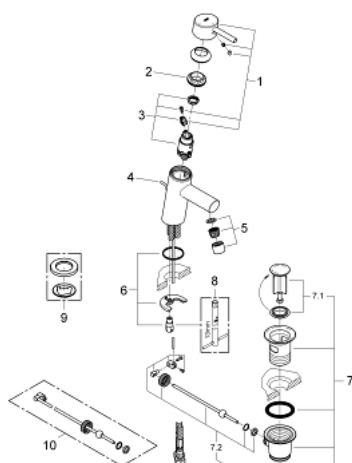

23 380 10E CONCETTO BATERIA UMYWALKOWA, ROZMIAR S

OPIS PRODUKTU

- Colour: chrom
- montaż jednootworowy
- metalowa dźwignia
- GROHE SilkMove głowica ceramiczna 28 mm
- EcoMode dźwignia w pozycji środkowej uruchamia zimną wodę - oszczędność energii
- z ogranicznikiem temperatury
- GROHE LongLife trwała powłoka
- GROHE EcoJoy mniejsze zużycie wody
- maksymalne natężenie przepływu (przy 3 barach): 5 l/min
- GROHE FastFixation system szybkiego montażu
- metalowy zestaw odpływowy z drążkiem pociągającym 1 1/4"
- giętkie węże przyłączeniowe
- min. rekomendowane ciśnienie 1,0 bar

23 380 10E **CONCETTO BATERIA UMYWALKOWA, ROZMIAR S**

ELEMENTY ZAMIENNE, grudnia 2012 – now

- 1: Dźwignia (Numer zamówienia 46869000)
- 2: pierścień mocujący (Numer zamówienia 46715000)
- 3: Głowica (Numer zamówienia 46580000)
- 4: Drążek pociągany (Numer zamówienia 46739000)
- 5: Perlator (Numer zamówienia 13935000)
- 6: Przeciwwzłazcze śrubowe (Numer zamówienia 46249000)
- 7: Zestaw odpływowy 1 1/4" (Numer zamówienia 28910000)
- 7.1: Korek (Numer zamówienia 07182000)
- 7.2: drążek mimośrodowy (Numer zamówienia 07052000)
- 8: klucz nasadowy (Numer zamówienia 19017000)*
- 9: Rozeta (Numer zamówienia 48165000)*
- 10: drążek mimośrodowy (Numer zamówienia 07341000)*