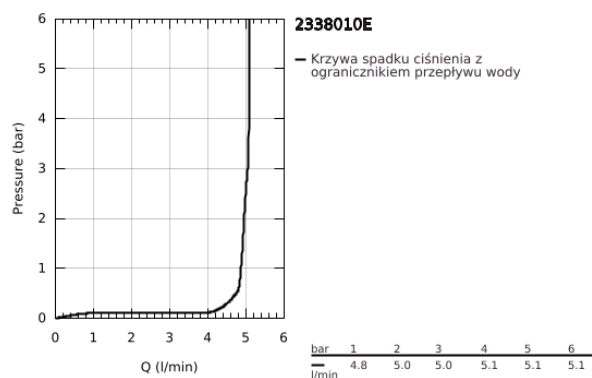

23 380 10E CONCETTO BATERIA UMYWALKOWA, ROZMIAR S

OPIS PRODUKTU

- Colour: chrom
- montaż jednootworowy
- metalowa dźwignia
- GROHE SilkMove głowica ceramiczna 28 mm
- EcoMode dźwignia w pozycji środkowej uruchamia zimną wodę - oszczędność energii
- z ogranicznikiem temperatury
- GROHE LongLife trwała powłoka
- GROHE EcoJoy mniejsze zużycie wody
- maksymalne natężenie przepływu (przy 3 barach): 5 l/min
- GROHE FastFixation system szybkiego montażu
- metalowy zestaw odpływowy z drążkiem pociągającym 1 1/4"
- giętkie węże przyłączeniowe
- min. rekomendowane ciśnienie 1,0 bar

23 380 10E **CONCETTO BATERIA UMYWALKOWA, ROZMIAR S**

ELEMENTY ZAMIENNE, grudnia 2012 – now

- 1: Dźwignia (Numer zamówienia 46869000)
- 2: pierścień mocujący (Numer zamówienia 46715000)
- 3: Głowica (Numer zamówienia 46580000)
- 4: Drążek pociągany (Numer zamówienia 46739000)
- 5: Perlator (Numer zamówienia 13935000)
- 6: Przeciwwzłazcze śrubowe (Numer zamówienia 46249000)
- 7: Zestaw odpływowy 1 1/4" (Numer zamówienia 28910000)
- 7.1: Korek (Numer zamówienia 07182000)
- 7.2: drążek mimośrodowy (Numer zamówienia 07052000)
- 8: klucz nasadowy (Numer zamówienia 19017000)*
- 9: Rozeta (Numer zamówienia 48165000)*
- 10: drążek mimośrodowy (Numer zamówienia 07341000)*