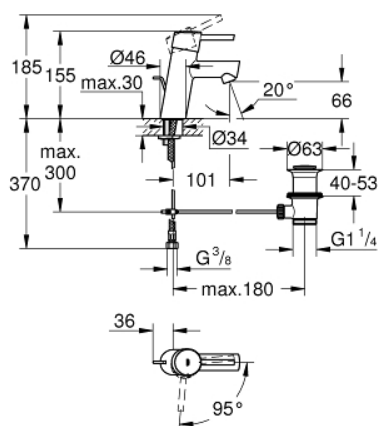

23 380 10E CONCETTO BATERIA UMYWALKOWA, ROZMIAR S

OPIS PRODUKTU

- Colour: chrom
- montaż jednootworowy
- metalowa dźwignia
- GROHE SilkMove głowica ceramiczna 28 mm
- EcoMode dźwignia w pozycji środkowej uruchamia zimną wodę - oszczędność energii
- z ogranicznikiem temperatury
- GROHE LongLife trwała powłoka
- GROHE EcoJoy mniejsze zużycie wody
- maksymalne natężenie przepływu (przy 3 barach): 5 l/min
- GROHE FastFixation system szybkiego montażu
- metalowy zestaw odpływowy z drążkiem pociągającym 1 1/4"
- giętkie węże przyłączeniowe
- min. rekomendowane ciśnienie 1,0 bar

23 380 10E **CONCETTO BATERIA UMYWALKOWA, ROZMIAR S**

ELEMENTY ZAMIENNE, grudnia 2012 – now

- 1: Dźwignia (Numer zamówienia 46869000)
- 2: pierścień mocujący (Numer zamówienia 46715000)
- 3: Głowica (Numer zamówienia 46580000)
- 4: Drążek pociągany (Numer zamówienia 46739000)
- 5: Perlator (Numer zamówienia 13935000)
- 6: Przeciwwzłazcze śrubowe (Numer zamówienia 46249000)
- 7: Zestaw odpływowy 1 1/4" (Numer zamówienia 28910000)
- 7.1: Korek (Numer zamówienia 07182000)
- 7.2: drążek mimośrodowy (Numer zamówienia 07052000)
- 8: klucz nasadowy (Numer zamówienia 19017000)*
- 9: Rozeta (Numer zamówienia 48165000)*
- 10: drążek mimośrodowy (Numer zamówienia 07341000)*