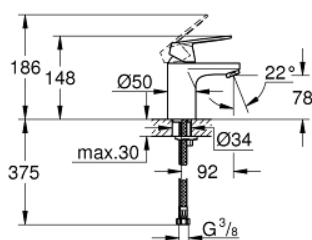

23 376 00E EUROSMART COSMOPOLITAN BATERIA UMYWALKOWA, ROZMIAR S

OPIS PRODUKTU

- Colour: chrom
- montaż jednootworowy
- metalowa dźwignia
- GROHE SilkMove głowica ceramiczna 35 mm
- EcoMode dźwignia w pozycji środkowej uruchamia zimną wodę - oszczędność energii
- regulowany ogranicznik strumienia przepływu
- minimalny przepływ 2,5 l/min
- ogranicznik temperatury
- GROHE LongLife trwała powłoka
- GROHE EcoJoy mniejsze zużycie wody
- maksymalne natężenie przepływu (przy 3 barach): 5 l/min
- GROHE FastFixation system instalacyjny z pierścieniem centrującym
- bez zestawu odpływowego
- giętkie węże przyłączeniowe

23 376 00E EUROSMART COSMOPOLITAN BATERIA UMYWALKOWA, ROZMIAR S

ELEMENTY ZAMIENNE, sierpnia 2017 – now

- 1: Dźwignia (Numer zamówienia 46828000)
- 2: nakładka (Numer zamówienia 46492000)
- 3: Screw coupling (Numer zamówienia 46460000)
- 4: Głowica (Numer zamówienia 46863000)
- 5: Perlator (Numer zamówienia 48159000)
- 6: Przeciwwzłazce śrubowe (Numer zamówienia 46671000)
- 7: klucz nasadowy (Numer zamówienia 19017000)*
- 8: klucz nasadowy (Numer zamówienia 19332000)*