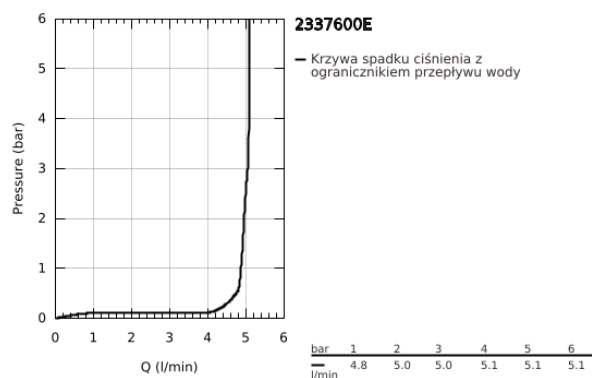

23 376 00E EUROSMART COSMOPOLITAN BATERIA UMYWALKOWA, ROZMIAR S

OPIS PRODUKTU

- Colour: chrom
- montaż jednootworowy
- metalowa dźwignia
- GROHE SilkMove głowica ceramiczna 35 mm
- EcoMode dźwignia w pozycji środkowej uruchamia zimną wodę - oszczędność energii
- regulowany ogranicznik strumienia przepływu
- minimalny przepływ 2,5 l/min
- ogranicznik temperatury
- GROHE LongLife trwała powłoka
- GROHE EcoJoy mniejsze zużycie wody
- maksymalne natężenie przepływu (przy 3 barach): 5 l/min
- GROHE FastFixation system instalacyjny z pierścieniem centrującym
- bez zestawu odpływowego
- giętkie węże przyłączeniowe

23 376 00E EUROSMART COSMOPOLITAN BATERIA UMYWALKOWA, ROZMIAR S

ELEMENTY ZAMIENNE, sierpnia 2017 – now

- 1: Dźwignia (Numer zamówienia 46828000)
- 2: nakładka (Numer zamówienia 46492000)
- 3: Screw coupling (Numer zamówienia 46460000)
- 4: Głowica (Numer zamówienia 46863000)
- 5: Perlator (Numer zamówienia 48159000)
- 6: Przeciwwzłazce śrubowe (Numer zamówienia 46671000)
- 7: klucz nasadowy (Numer zamówienia 19017000)*
- 8: klucz nasadowy (Numer zamówienia 19332000)*