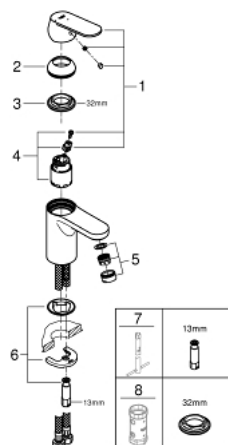

23 376 00E EUROSMART COSMOPOLITAN BATERIA UMYWALKOWA, ROZMIAR S

OPIS PRODUKTU

- Colour: chrom
- montaż jednootworowy
- metalowa dźwignia
- GROHE SilkMove głowica ceramiczna 35 mm
- EcoMode dźwignia w pozycji środkowej uruchamia zimną wodę - oszczędność energii
- regulowany ogranicznik strumienia przepływu
- minimalny przepływ 2,5 l/min
- ogranicznik temperatury
- GROHE LongLife trwała powłoka
- GROHE EcoJoy mniejsze zużycie wody
- maksymalne natężenie przepływu (przy 3 barach): 5 l/min
- GROHE FastFixation system instalacyjny z pierścieniem centrującym
- bez zestawu odpływowego
- giętkie węże przyłączeniowe

23 376 00E EUROSMART COSMOPOLITAN BATERIA UMYWALKOWA, ROZMIAR S

ELEMENTY ZAMIENNE, sierpnia 2017 – now

- 1: Dźwignia (Numer zamówienia 46828000)
- 2: nakładka (Numer zamówienia 46492000)
- 3: Screw coupling (Numer zamówienia 46460000)
- 4: Głowica (Numer zamówienia 46863000)
- 5: Perlator (Numer zamówienia 48159000)
- 6: Przeciwwzłazce śrubowe (Numer zamówienia 46671000)
- 7: klucz nasadowy (Numer zamówienia 19017000)*
- 8: klucz nasadowy (Numer zamówienia 19332000)*