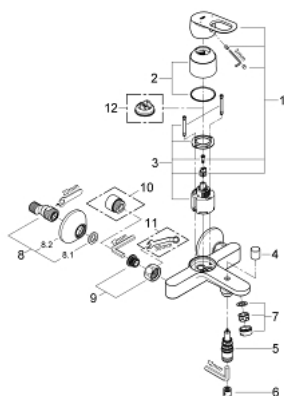

23 341 000 BAULoop JEDNOUCHWYTOWA BATERIA WANNOWA

OPIS PRODUKTU

- Colour: chrom
- naścienna
- metalowa dźwignia
- GROHE SmoothControl głowica ceramiczna 46 mm
- GROHE LongLife trwała powłoka
- regulowany ogranicznik strumienia przepływu
- przełącznik: wanna/prysznic
- wylewka z perlatozem
- wyjście prysznica na dole 1/2" ze zintegrowanym zaworem zwrotnym
- przyłącza S
- metalowa rozeta ścienna
- zabezpieczenie przed przepływem zwrotnym
- opcjonalnie ogranicznik temperatury (46 308 000)

23 341 000 BAULOOP JEDNOUCHWYTOWA BATERIA WANNOWA

ELEMENTY ZAMIENNE, września 2012 – now

- 1: Dźwignia (Numer zamówienia 46696000)
 - 2: nakładka (Numer zamówienia 46584000)
 - 3: Głowica (Numer zamówienia 46048000)
 - 4: przycisk przełącznika (Numer zamówienia 64309000)
 - 5: Przełącznik (Numer zamówienia 65655000)
 - 6: Zawór zwrotny (Numer zamówienia 08565000)
 - 7: Perlator (Numer zamówienia 13952000)
 - 8: Przyłącze S (Numer zamówienia 12075000)
 - 8.1: uszczelka (Numer zamówienia 0138600M)
 - 8.2: Rozeta (Numer zamówienia 0221000M)
 - 9: złącze śrubowe przyłącza 1/2" (Numer zamówienia 45044000)
 - 10: przedłużka 3/4", 20 mm (Numer zamówienia 0713000M)*
 - 11: klucz specjalny (Numer zamówienia 19377000)*
 - 12: Ogranicznik temperatury (Numer zamówienia 46375000)*
- Aksesoria opcjonalne