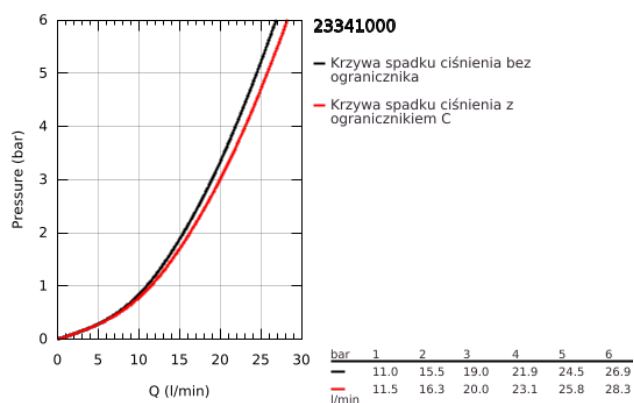

23 341 000 BAULoop JEDNOUCHWYTOWA BATERIA WANNOWA

OPIS PRODUKTU

- Colour: chrom
- naścienna
- metalowa dźwignia
- GROHE SmoothControl głowica ceramiczna 46 mm
- GROHE LongLife trwała powłoka
- regulowany ogranicznik strumienia przepływu
- przełącznik: wanna/prysznic
- wylewka z perlatozem
- wyjście prysznica na dole 1/2" ze zintegrowanym zaworem zwrotnym
- przyłącza S
- metalowa rozeta ścienna
- zabezpieczenie przed przepływem zwrotnym
- opcjonalnie ogranicznik temperatury (46 308 000)