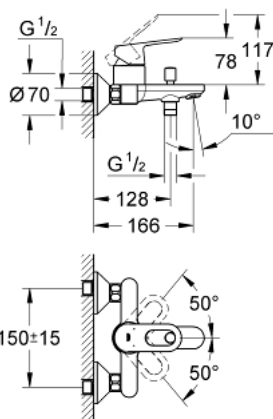

23 341 000 BAULoop JEDNOUCHWYTOWA BATERIA WANNOWA

OPIS PRODUKTU

- Colour: chrom
- naścienna
- metalowa dźwignia
- GROHE SmoothControl głowica ceramiczna 46 mm
- GROHE LongLife trwała powłoka
- regulowany ogranicznik strumienia przepływu
- przełącznik: wanna/prysznic
- wylewka z perlatozem
- wyjście prysznica na dole 1/2" ze zintegrowanym zaworem zwrotnym
- przyłącza S
- metalowa rozeta ścienna
- zabezpieczenie przed przepływem zwrotnym
- opcjonalnie ogranicznik temperatury (46 308 000)

23 341 000 BAULOOP JEDNOUCHWYTOWA BATERIA WANNOWA

ELEMENTY ZAMIENNE, września 2012 – now

- 1: Dźwignia (Numer zamówienia 46696000)
 - 2: nakładka (Numer zamówienia 46584000)
 - 3: Głowica (Numer zamówienia 46048000)
 - 4: przycisk przełącznika (Numer zamówienia 64309000)
 - 5: Przełącznik (Numer zamówienia 65655000)
 - 6: Zawór zwrotny (Numer zamówienia 08565000)
 - 7: Perlator (Numer zamówienia 13952000)
 - 8: Przyłącze S (Numer zamówienia 12075000)
 - 8.1: uszczelka (Numer zamówienia 0138600M)
 - 8.2: Rozeta (Numer zamówienia 0221000M)
 - 9: złącze śrubowe przyłącza 1/2" (Numer zamówienia 45044000)
 - 10: przedłużka 3/4", 20 mm (Numer zamówienia 0713000M)*
 - 11: klucz specjalny (Numer zamówienia 19377000)*
 - 12: Ogranicznik temperatury (Numer zamówienia 46375000)*
- Aksesoria opcjonalne