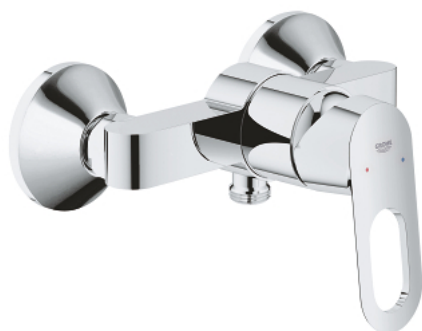

## 23 340 000 BAULoop JEDNOUCHWYTOWA BATERIA PRYSZNICOWA

### OPIS PRODUKTU

- Colour: chrom
- naścienna
- metalowa dźwignia
- GROHE SmoothControl głowica ceramiczna 46 mm
- GROHE LongLife trwała powłoka
- regulowany ogranicznik strumienia przepływu
- wyjście prysznica na dole 1/2" ze zintegrowanym zaworem zwrotnym
- przyłącza S
- metalowa rozeta ścienna
- zabezpieczenie przed przepływem zwrotnym
- opcjonalnie ogranicznik temperatury (46 308 000)