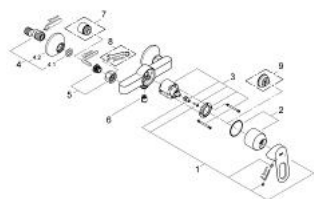

### OPIS PRODUKTU

- Colour: chrom
- naścienna
- metalowa dźwignia
- GROHE SmoothControl głowica ceramiczna 46 mm
- GROHE LongLife trwała powłoka
- regulowany ogranicznik strumienia przepływu
- wyjście prysznica na dole 1/2" ze zintegrowanym zaworem zwrotnym
- przyłącza S
- metalowa rozeta ścienna
- zabezpieczenie przed przepływem zwrotnym
- opcjonalnie ogranicznik temperatury (46 308 000)

### ELEMENTY ZAMIENNE, września 2012 – now

- 1: Dźwignia (Numer zamówienia 46696000)
  - 2: nakładka (Numer zamówienia 46584000)
  - 3: Głowica (Numer zamówienia 46048000)
  - 4: Przyłącze S (Numer zamówienia 12075000)
  - 4.1: uszczelka (Numer zamówienia 0138600M)
  - 4.2: Rozeta (Numer zamówienia 0221000M)
  - 5: złącze śrubowe przyłącza 1/2" (Numer zamówienia 45044000)
  - 6: Zawór zwrotny (Numer zamówienia 08565000)
  - 7: przedłużka 3/4", 20 mm (Numer zamówienia 0713000M)\*
  - 8: klucz specjalny (Numer zamówienia 19377000)\*
  - 9: Ogranicznik temperatury (Numer zamówienia 46375000)\*
- Aksesoria opcjonalne