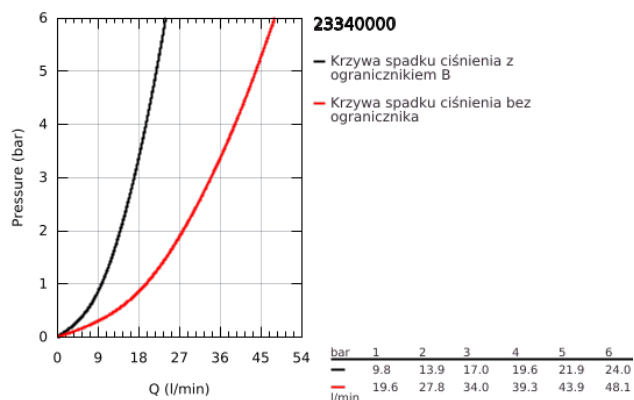

## 23 340 000 BAULoop JEDNOUCHWYTOWA BATERIA PRYSZNICOWA

### OPIS PRODUKTU

- Colour: chrom
- naścienna
- metalowa dźwignia
- GROHE SmoothControl głowica ceramiczna 46 mm
- GROHE LongLife trwała powłoka
- regulowany ogranicznik strumienia przepływu
- wyjście prysznica na dole 1/2" ze zintegrowanym zaworem zwrotnym
- przyłącza S
- metalowa rozeta ścienna
- zabezpieczenie przed przepływem zwrotnym
- opcjonalnie ogranicznik temperatury (46 308 000)