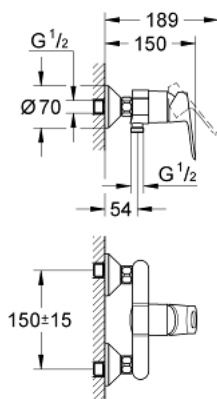

### OPIS PRODUKTU

- Colour: chrom
- naścienna
- metalowa dźwignia
- GROHE SmoothControl głowica ceramiczna 46 mm
- GROHE LongLife trwała powłoka
- regulowany ogranicznik strumienia przepływu
- wyjście prysznica na dole 1/2" ze zintegrowanym zaworem zwrotnym
- przyłącza S
- metalowa rozeta ścienna
- zabezpieczenie przed przepływem zwrotnym
- opcjonalnie ogranicznik temperatury (46 308 000)

### ELEMENTY ZAMIENNE, września 2012 – now

- 1: Dźwignia (Numer zamówienia 46696000)
  - 2: nakładka (Numer zamówienia 46584000)
  - 3: Głowica (Numer zamówienia 46048000)
  - 4: Przyłącze S (Numer zamówienia 12075000)
  - 4.1: uszczelka (Numer zamówienia 0138600M)
  - 4.2: Rozeta (Numer zamówienia 0221000M)
  - 5: złącze śrubowe przyłącza 1/2" (Numer zamówienia 45044000)
  - 6: Zawór zwrotny (Numer zamówienia 08565000)
  - 7: przedłużka 3/4", 20 mm (Numer zamówienia 0713000M)\*
  - 8: klucz specjalny (Numer zamówienia 19377000)\*
  - 9: Ogranicznik temperatury (Numer zamówienia 46375000)\*
- Aksesoria opcjonalne