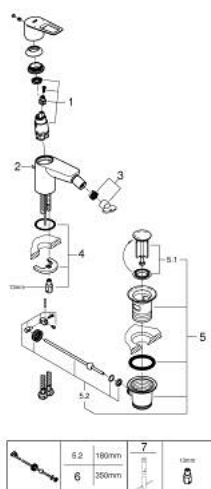

23 338 001 BAULOOP BATERIA BIDETOWA 1/2"

OPIS PRODUKTU

- Colour: chrom
- montaż jednootworowy
- metalowa dźwignia
- GROHE SmoothControl głowica ceramiczna 28 mm
- z ogranicznikiem temperatury
- GROHE LongLife trwała powłoka
- GROHE EcoJoy mniejsze zużycie wody
- maksymalne natężenie przepływu (przy 3 barach): 5 l/min
- z przegubem kulowym
- system szybkiego montażu
- zestaw odpływowy z drążkiem pociągającym
- giętke węże przyłączeniowe
- Wariant produktu: Professional

23 338 001 BAULOOP BATERIA BIDETOWA 1/2"

ELEMENTY ZAMIENNE, września 2018 – now

- 1: Głowica (Numer zamówienia 46580000)
 - 2: Dźwążek pociągany (Numer zamówienia 46739000)
 - 3: Perlator (Numer zamówienia 13998000)
 - 4: Przeciwwzłazce śrubowe (Numer zamówienia 46249000)
 - 5: Zestaw odpływowy 1 1/4" (Numer zamówienia 28910000)
 - 5.1: Korek (Numer zamówienia 07182000)
 - 5.2: drążek mimośrodowy (Numer zamówienia 07052000)
 - 6: drążek mimośrodowy (Numer zamówienia 07341000)*
 - 7: klucz nasadowy (Numer zamówienia 19017000)*
- Aksesoria opcjonalne