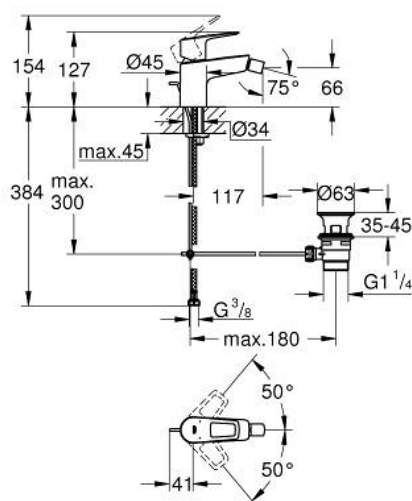

23 338 001 BAULOOP BATERIA BIDETOWA 1/2"

OPIS PRODUKTU

- Colour: chrom
- montaż jednootworowy
- metalowa dźwignia
- GROHE SmoothControl głowica ceramiczna 28 mm
- z ogranicznikiem temperatury
- GROHE LongLife trwała powłoka
- GROHE EcoJoy mniejsze zużycie wody
- maksymalne natężenie przepływu (przy 3 barach): 5 l/min
- z przegubem kulowym
- system szybkiego montażu
- zestaw odpływowy z drążkiem pociągającym
- giętke węże przyłączeniowe
- Wariant produktu: Professional

23 338 001 BAULOOP BATERIA BIDETOWA 1/2"

ELEMENTY ZAMIENNE, września 2018 – now

- 1: Głowica (Numer zamówienia 46580000)
 - 2: Dźwążek pociągany (Numer zamówienia 46739000)
 - 3: Perlator (Numer zamówienia 13998000)
 - 4: Przeciwwzłazce śrubowe (Numer zamówienia 46249000)
 - 5: Zestaw odpływowy 1 1/4" (Numer zamówienia 28910000)
 - 5.1: Korek (Numer zamówienia 07182000)
 - 5.2: drążek mimośrodowy (Numer zamówienia 07052000)
 - 6: drążek mimośrodowy (Numer zamówienia 07341000)*
 - 7: klucz nasadowy (Numer zamówienia 19017000)*
- Aksesoria opcjonalne