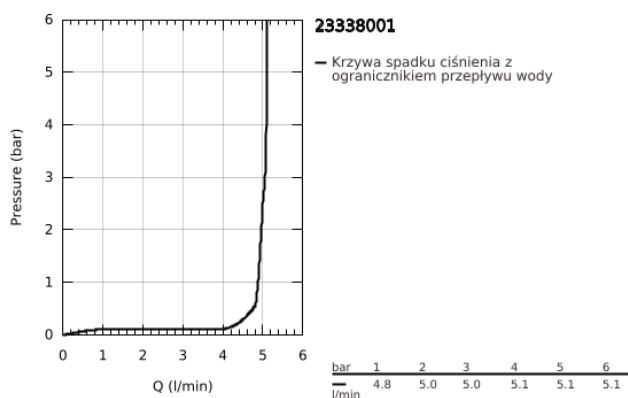

23 338 001 BAULOOP BATERIA BIDETOWA 1/2"

OPIS PRODUKTU

- Colour: chrom
- montaż jednootworowy
- metalowa dźwignia
- GROHE SmoothControl głowica ceramiczna 28 mm
- z ogranicznikiem temperatury
- GROHE LongLife trwała powłoka
- GROHE EcoJoy mniejsze zużycie wody
- maksymalne natężenie przepływu (przy 3 barach): 5 l/min
- z przegubem kulowym
- system szybkiego montażu
- zestaw odpływowy z drążkiem pociągającym
- giętke węże przyłączeniowe
- Wariant produktu: Professional

23 338 001 BAULOOP BATERIA BIDETOWA 1/2"

ELEMENTY ZAMIENNE, września 2018 – now

- 1: Głowica (Numer zamówienia 46580000)
 - 2: Dźwążek pociągany (Numer zamówienia 46739000)
 - 3: Perlator (Numer zamówienia 13998000)
 - 4: Przeciwwzłazce śrubowe (Numer zamówienia 46249000)
 - 5: Zestaw odpływowy 1 1/4" (Numer zamówienia 28910000)
 - 5.1: Korek (Numer zamówienia 07182000)
 - 5.2: drążek mimośrodowy (Numer zamówienia 07052000)
 - 6: drążek mimośrodowy (Numer zamówienia 07341000)*
 - 7: klucz nasadowy (Numer zamówienia 19017000)*
- Aksesoria opcjonalne