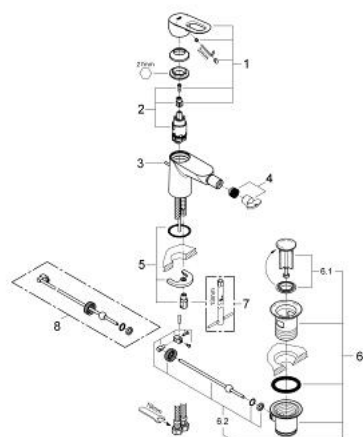

23 338 000 BAULOOP BATERIA BIDETOWA 1/2"

OPIS PRODUKTU

- Colour: chrom
- montaż jednootworowy
- metalowa dźwignia
- GROHE SmoothControl głowica ceramiczna 28 mm
- GROHE LongLife trwała powłoka
- GROHE EcoJoy mniejsze zużycie wody
- maksymalne natężenie przepływu (przy 3 barach): 5 l/min
- system szybkiego montażu
- z przegubem kulowym
- metalowy zestaw odpływowy z drążkiem pociąganym 1 1/4"
- giętkie węże przyłączeniowe

23 338 000 BAULoop BATERIA BIDETOWA 1/2"

ELEMENTY ZAMIENNE, września 2012 – now

- 1: Dźwignia (Numer zamówienia 46695000)
- 2: Głowica (Numer zamówienia 46580000)
- 3: Drążek pociągany (Numer zamówienia 46739000)
- 4: Perlator (Numer zamówienia 13998000)
- 5: Przeciwzłącze śrubowe (Numer zamówienia 46249000)
- 6: Zestaw odpływowy 1 1/4" (Numer zamówienia 28910000)
- 6.1: Korek (Numer zamówienia 07182000)
- 6.2: drążek mimośrodowy (Numer zamówienia 07052000)
- 7: klucz nasadowy (Numer zamówienia 19017000)*
- 8: drążek mimośrodowy (Numer zamówienia 07341000)*