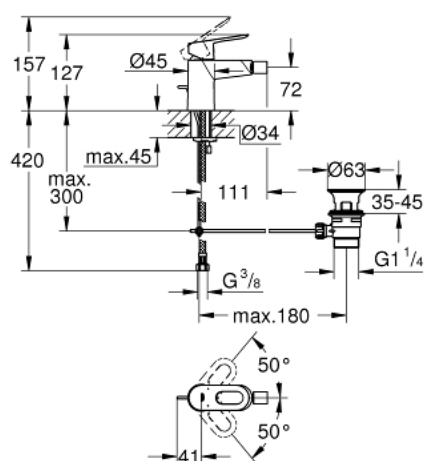

23 338 000 BAULOOP BATERIA BIDETOWA 1/2"

OPIS PRODUKTU

- Colour: chrom
- montaż jednootworowy
- metalowa dźwignia
- GROHE SmoothControl głowica ceramiczna 28 mm
- GROHE LongLife trwała powłoka
- GROHE EcoJoy mniejsze zużycie wody
- maksymalne natężenie przepływu (przy 3 barach): 5 l/min
- system szybkiego montażu
- z przegubem kulowym
- metalowy zestaw odpływowy z drążkiem pociąganym 1 1/4"
- giętkie węże przyłączeniowe

23 338 000 BAULoop BATERIA BIDETOWA 1/2"

ELEMENTY ZAMIENNE, września 2012 – now

- 1: Dźwignia (Numer zamówienia 46695000)
- 2: Głowica (Numer zamówienia 46580000)
- 3: Drążek pociągany (Numer zamówienia 46739000)
- 4: Perlator (Numer zamówienia 13998000)
- 5: Przeciwzłącze śrubowe (Numer zamówienia 46249000)
- 6: Zestaw odpływowy 1 1/4" (Numer zamówienia 28910000)
- 6.1: Korek (Numer zamówienia 07182000)
- 6.2: drążek mimośrodowy (Numer zamówienia 07052000)
- 7: klucz nasadowy (Numer zamówienia 19017000)*
- 8: drążek mimośrodowy (Numer zamówienia 07341000)*