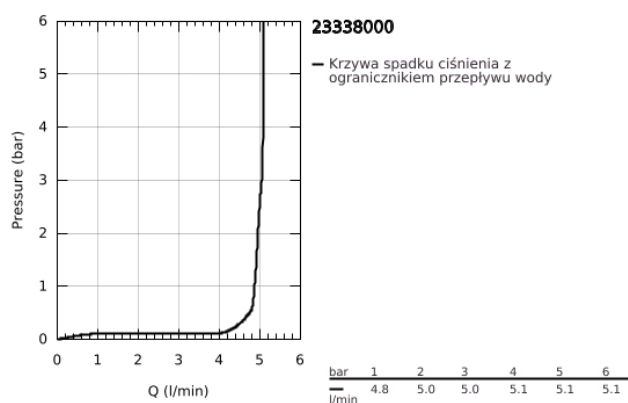

23 338 000 BAULOOP BATERIA BIDETOWA 1/2"

OPIS PRODUKTU

- Colour: chrom
- montaż jednootworowy
- metalowa dźwignia
- GROHE SmoothControl głowica ceramiczna 28 mm
- GROHE LongLife trwała powłoka
- GROHE EcoJoy mniejsze zużycie wody
- maksymalne natężenie przepływu (przy 3 barach): 5 l/min
- system szybkiego montażu
- z przegubem kulowym
- metalowy zestaw odpływowy z drążkiem pociąganym 1 1/4"
- giętkie węże przyłączeniowe

23 338 000 BAULoop BATERIA BIDETOWA 1/2"

ELEMENTY ZAMIENNE, września 2012 – now

- 1: Dźwignia (Numer zamówienia 46695000)
- 2: Głowica (Numer zamówienia 46580000)
- 3: Drążek pociągany (Numer zamówienia 46739000)
- 4: Perlator (Numer zamówienia 13998000)
- 5: Przeciwzłącze śrubowe (Numer zamówienia 46249000)
- 6: Zestaw odpływowy 1 1/4" (Numer zamówienia 28910000)
- 6.1: Korek (Numer zamówienia 07182000)
- 6.2: drążek mimośrodowy (Numer zamówienia 07052000)
- 7: klucz nasadowy (Numer zamówienia 19017000)*
- 8: drążek mimośrodowy (Numer zamówienia 07341000)*