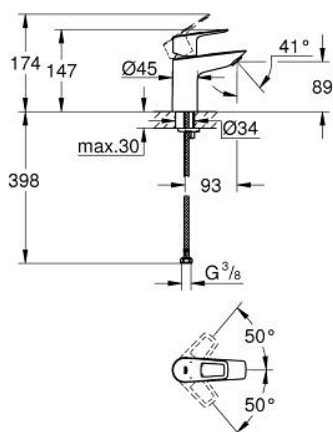

23 337 001 BAULOOP BATERIA UMYWALKOWA, ROZMIAR S

OPIS PRODUKTU

- Colour: chrom
- montaż jednootworowy
- metalowa dźwignia
- GROHE SmoothControl głowica ceramiczna 28 mm
- z ogranicznikiem temperatury
- GROHE LongLife trwała powłoka
- osobne kanały wodne - brak kontaktu wody z ołowiem i niklem
- GROHE EcoJoy mniejsze zużycie wody
- maksymalne natężenie przepływu (przy 3 barach): 5 l/min
- system szybkiego montażu
- bez zestawu odpływowego
- giętkie węże przyłączeniowe
- Wariant produktu: Professional

23 337 001 BAULoop BATERIA UMYWALKOWA, ROZMIAR S

ELEMENTY ZAMIENNE, września 2018 – now

- 1: Głowica (Numer zamówienia 48518000)
- 2: Perlator (Numer zamówienia 48159000)
- 3: Przeciwzłazce śrubowe (Numer zamówienia 46249000)
- 4: Zestaw odpływowy z korkiem typu naciśnij - otwórz (Numer zamówienia 65807000)*
- 5: klucz nasadowy (Numer zamówienia 19017000)*