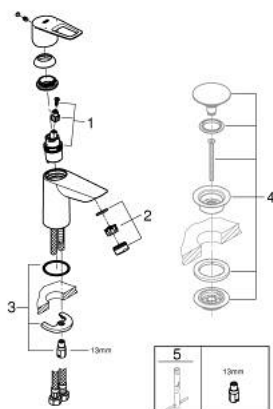

23 337 001 BAULOOP BATERIA UMYWALKOWA, ROZMIAR S

OPIS PRODUKTU

- Colour: chrom
- montaż jednootworowy
- metalowa dźwignia
- GROHE SmoothControl głowica ceramiczna 28 mm
- z ogranicznikiem temperatury
- GROHE LongLife trwała powłoka
- osobne kanały wodne - brak kontaktu wody z ołowiem i niklem
- GROHE EcoJoy mniejsze zużycie wody
- maksymalne natężenie przepływu (przy 3 barach): 5 l/min
- system szybkiego montażu
- bez zestawu odpływowego
- giętkie węże przyłączeniowe
- Wariant produktu: Professional

23 337 001 BAULoop BATERIA UMYWALKOWA, ROZMIAR S

ELEMENTY ZAMIENNE, września 2018 – now

- 1: Głowica (Numer zamówienia 48518000)
- 2: Perlator (Numer zamówienia 48159000)
- 3: Przeciwzłazce śrubowe (Numer zamówienia 46249000)
- 4: Zestaw odpływowy z korkiem typu naciśnij - otwórz (Numer zamówienia 65807000)*
- 5: klucz nasadowy (Numer zamówienia 19017000)*