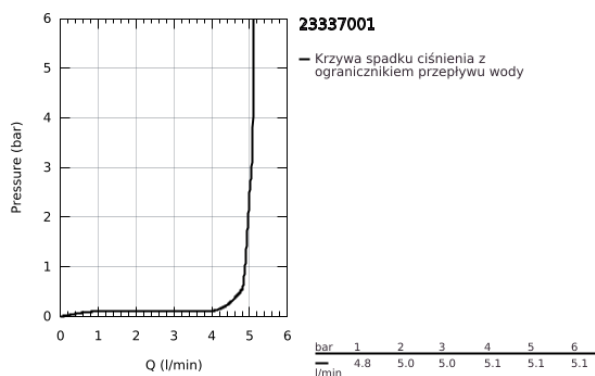

23 337 001 BAULOOP BATERIA UMYWALKOWA, ROZMIAR S

OPIS PRODUKTU

- Colour: chrom
- montaż jednootworowy
- metalowa dźwignia
- GROHE SmoothControl głowica ceramiczna 28 mm
- z ogranicznikiem temperatury
- GROHE LongLife trwała powłoka
- osobne kanały wodne - brak kontaktu wody z ołowiem i niklem
- GROHE EcoJoy mniejsze zużycie wody
- maksymalne natężenie przepływu (przy 3 barach): 5 l/min
- system szybkiego montażu
- bez zestawu odpływowego
- giętkie węże przyłączeniowe
- Wariant produktu: Professional

23 337 001 BAULoop BATERIA UMYWALKOWA, ROZMIAR S

ELEMENTY ZAMIENNE, września 2018 – now

- 1: Głowica (Numer zamówienia 48518000)
- 2: Perlator (Numer zamówienia 48159000)
- 3: Przeciwzłazce śrubowe (Numer zamówienia 46249000)
- 4: Zestaw odpływowy z korkiem typu naciśnij - otwórz (Numer zamówienia 65807000)*
- 5: klucz nasadowy (Numer zamówienia 19017000)*