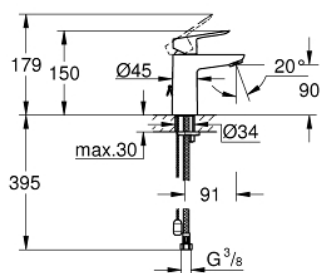

23 336 000 BAULOOP BATERIA UMYWALKOWA, ROZMIAR S

OPIS PRODUKTU

- Colour: chrom
- montaż jednootworowy
- metalowa dźwignia
- GROHE SmoothControl głowica ceramiczna 28 mm
- GROHE LongLife trwała powłoka
- GROHE EcoJoy mniejsze zużycie wody
- maksymalne natężenie przepływu (przy 3 barach): 5 l/min
- system szybkiego montażu
- opuszczany łańcuszek
- giętkie węże przyłączeniowe

23 336 000 BAULoop BATERIA UMYWALKOWA, ROZMIAR S

ELEMENTY ZAMIENNE, lipca 2016 – now

- 1: Dźwignia (Numer zamówienia 46695000)
 - 2: pierścień mocujący (Numer zamówienia 46715000)
 - 3: Głowica (Numer zamówienia 46580000)
 - 4: łańcuszek (Numer zamówienia 06815000)
 - 5: Perlator (Numer zamówienia 48159000)
 - 6: Przeciwzłazce śrubowe (Numer zamówienia 46249000)
 - 7: klucz nasadowy (Numer zamówienia 19017000)*
- Aksesoria opcjonalne