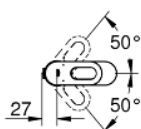

23 336 000 BAULOOP BATERIA UMYWALKOWA, ROZMIAR S

OPIS PRODUKTU

- Colour: chrom
- montaż jednootworowy
- metalowa dźwignia
- GROHE SmoothControl głowica ceramiczna 28 mm
- GROHE LongLife trwała powłoka
- GROHE EcoJoy mniejsze zużycie wody
- maksymalne natężenie przepływu (przy 3 barach): 5 l/min
- system szybkiego montażu
- opuszczany łańcuszek
- giętkie węże przyłączeniowe

23 336 000 BAULoop BATERIA UMYWALKOWA, ROZMIAR S

ELEMENTY ZAMIENNE, lipca 2016 – now

- 1: Dźwignia (Numer zamówienia 46695000)
 - 2: pierścień mocujący (Numer zamówienia 46715000)
 - 3: Głowica (Numer zamówienia 46580000)
 - 4: łańcuszek (Numer zamówienia 06815000)
 - 5: Perlator (Numer zamówienia 48159000)
 - 6: Przeciwzłazce śrubowe (Numer zamówienia 46249000)
 - 7: klucz nasadowy (Numer zamówienia 19017000)*
- Aksesoria opcjonalne