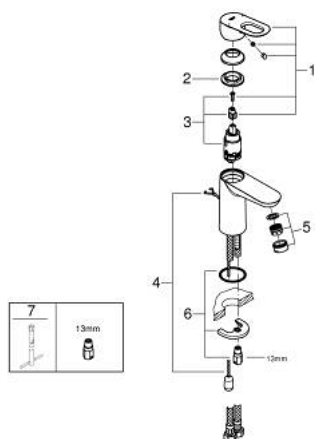

23 336 000 BAULOOP BATERIA UMYWALKOWA, ROZMIAR S

OPIS PRODUKTU

- Colour: chrom
- montaż jednootworowy
- metalowa dźwignia
- GROHE SmoothControl głowica ceramiczna 28 mm
- GROHE LongLife trwała powłoka
- GROHE EcoJoy mniejsze zużycie wody
- maksymalne natężenie przepływu (przy 3 barach): 5 l/min
- system szybkiego montażu
- opuszczany łańcuszek
- giętkie węże przyłączeniowe

23 336 000 BAULoop BATERIA UMYWALKOWA, ROZMIAR S

ELEMENTY ZAMIENNE, lipca 2016 – now

- 1: Dźwignia (Numer zamówienia 46695000)
 - 2: pierścień mocujący (Numer zamówienia 46715000)
 - 3: Głowica (Numer zamówienia 46580000)
 - 4: łańcuszek (Numer zamówienia 06815000)
 - 5: Perlator (Numer zamówienia 48159000)
 - 6: Przeciwzłazce śrubowe (Numer zamówienia 46249000)
 - 7: klucz nasadowy (Numer zamówienia 19017000)*
- Aksesoria opcjonalne