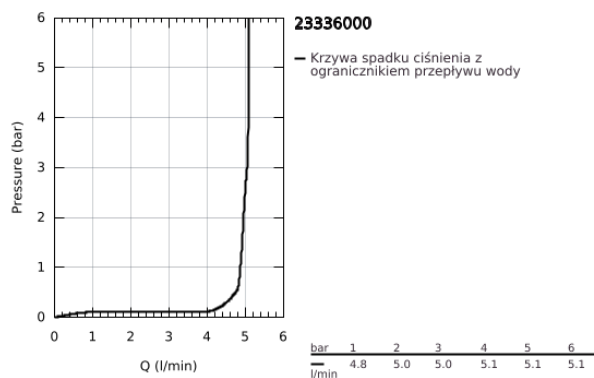

23 336 000 BAULOOP BATERIA UMYWALKOWA, ROZMIAR S

OPIS PRODUKTU

- Colour: chrom
- montaż jednootworowy
- metalowa dźwignia
- GROHE SmoothControl głowica ceramiczna 28 mm
- GROHE LongLife trwała powłoka
- GROHE EcoJoy mniejsze zużycie wody
- maksymalne natężenie przepływu (przy 3 barach): 5 l/min
- system szybkiego montażu
- opuszczany łańcuszek
- giętkie węże przyłączeniowe

23 336 000 BAULoop BATERIA UMYWALKOWA, ROZMIAR S

ELEMENTY ZAMIENNE, lipca 2016 – now

- 1: Dźwignia (Numer zamówienia 46695000)
 - 2: pierścień mocujący (Numer zamówienia 46715000)
 - 3: Głowica (Numer zamówienia 46580000)
 - 4: łańcuszek (Numer zamówienia 06815000)
 - 5: Perlator (Numer zamówienia 48159000)
 - 6: Przeciwzłazce śrubowe (Numer zamówienia 46249000)
 - 7: klucz nasadowy (Numer zamówienia 19017000)*
- Aksesoria opcjonalne